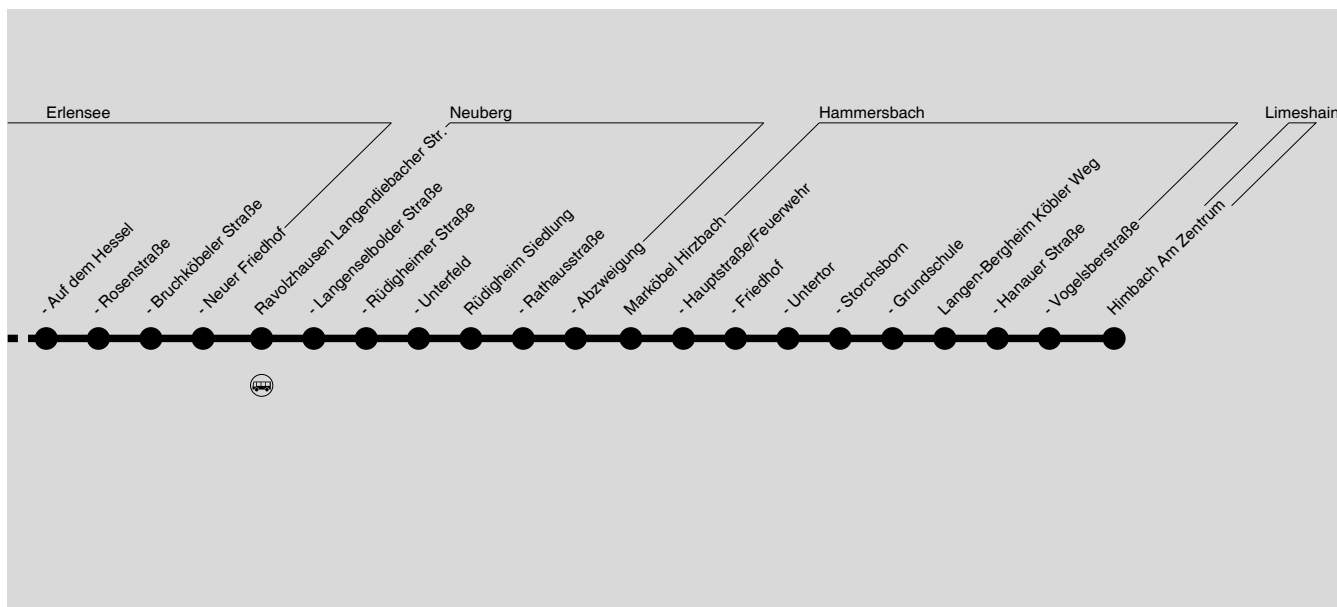

Bus wartet am Hanauer Hbf bis 5 min auf ggf. verspätete S-Bahn oder Bahn aus Frankfurt

Diese schematische Darstellung dient Ihrer Orientierung. Den Linienverlauf der jeweiligen Fahrt entnehmen Sie der Fahrplandatenbank, die Anschlusslinien dem Haltestellenverzeichnis.

665 = ab Ravolzhausen weiter als Linie 565 nach Altwiedermus

HoLa über Hohe Landesschule
S- = nur an Schultagen, nicht am 11.05. und 01.06.2018, nicht am letzten Schultag vor den Ferien und nicht am Tag der Zeugnisausgabe