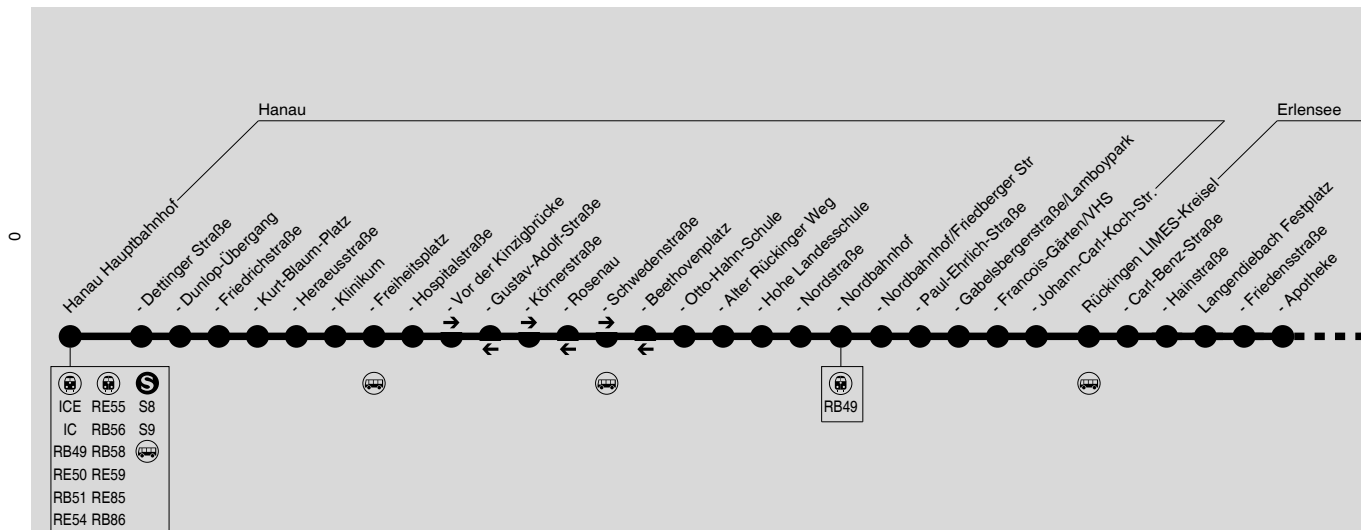

Bus wartet am Hanauer Hbf bis 5 min auf ggf. verspätete S-Bahn oder Bahn aus Frankfurt

Diese schematische Darstellung dient Ihrer Orientierung. Den Linienverlauf der jeweiligen Fahrt entnehmen Sie der Fahrplandatenbank, die Anschlusslinien dem Haltestellenverzeichnis.

665 = ab Ravolzhausen weiter als Linie 565 nach Altwiedermus

HoLa über Hohe Landesschule
S- = nur an Schultagen, nicht am 11.05. und 01.06.2018, nicht am letzten Schultag vor den Ferien und nicht am Tag der Zeugnisausgabe