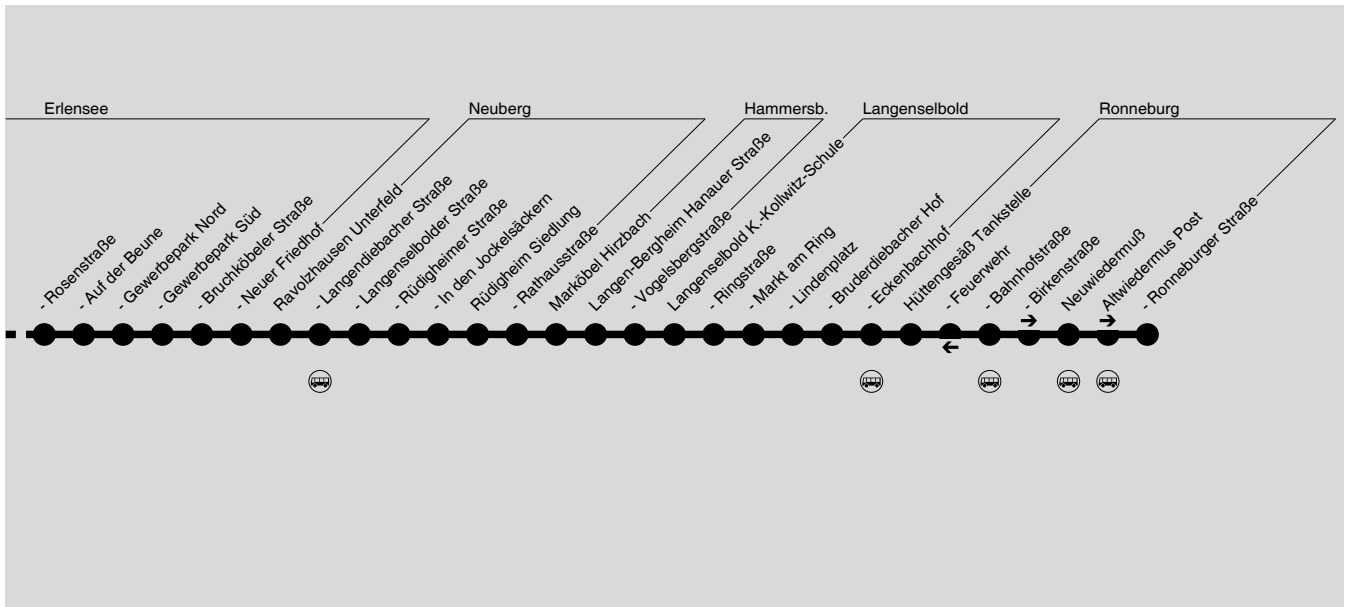

# 564/565 Hanau → Erlensee → Neuberg → Ronneburg/Hammersbach

Bus wartet am Hanauer Hbf bis 5 min auf ggf. verspätete S-Bahn oder Bahn aus Frankfurt

Diese schematische Darstellung dient Ihrer Orientierung. Den Linienverlauf der jeweiligen Fahrt entnehmen Sie der Fahrplattabelle, die Anschlusslinien dem Haltestellenverzeichnis.

# 564/565 Hanau → Erlensee → Neuberg → Ronneburg/Hammersbach

Bus wartet am Hanauer Hbf bis 5 min auf ggf. verspätete S-Bahn oder Bahn aus Frankfurt