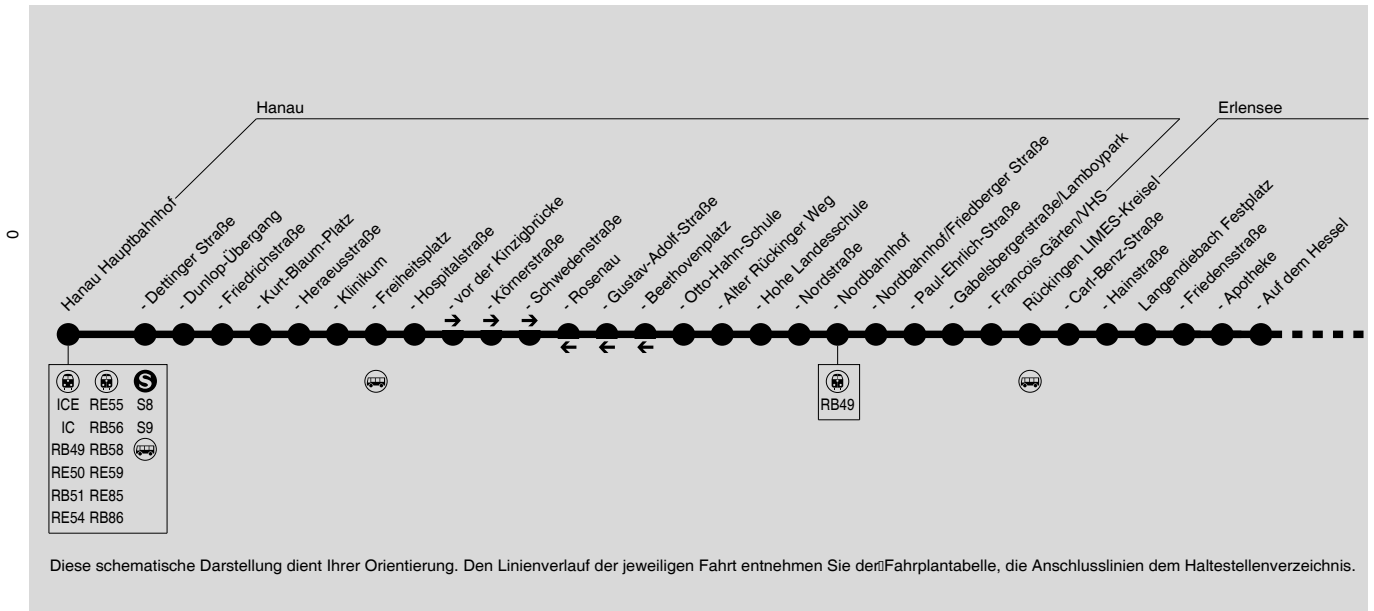

# 564/565 Hanau → Erlensee → Neuberg → Ronneburg/Hammersbach

Bus wartet am Hanauer Hbf bis 5 min auf ggf. verspätete S-Bahn oder Bahn aus Frankfurt

Diese schematische Darstellung dient Ihrer Orientierung. Den Linienverlauf der jeweiligen Fahrt entnehmen Sie der Fahrplattabelle, die Anschlusslinien dem Haltestellenverzeichnis.

# 564/565 Hanau → Erlensee → Neuberg → Ronneburg/Hammersbach

Bus wartet am Hanauer Hbf bis 5 min auf ggf. verspätete S-Bahn oder Bahn aus Frankfurt