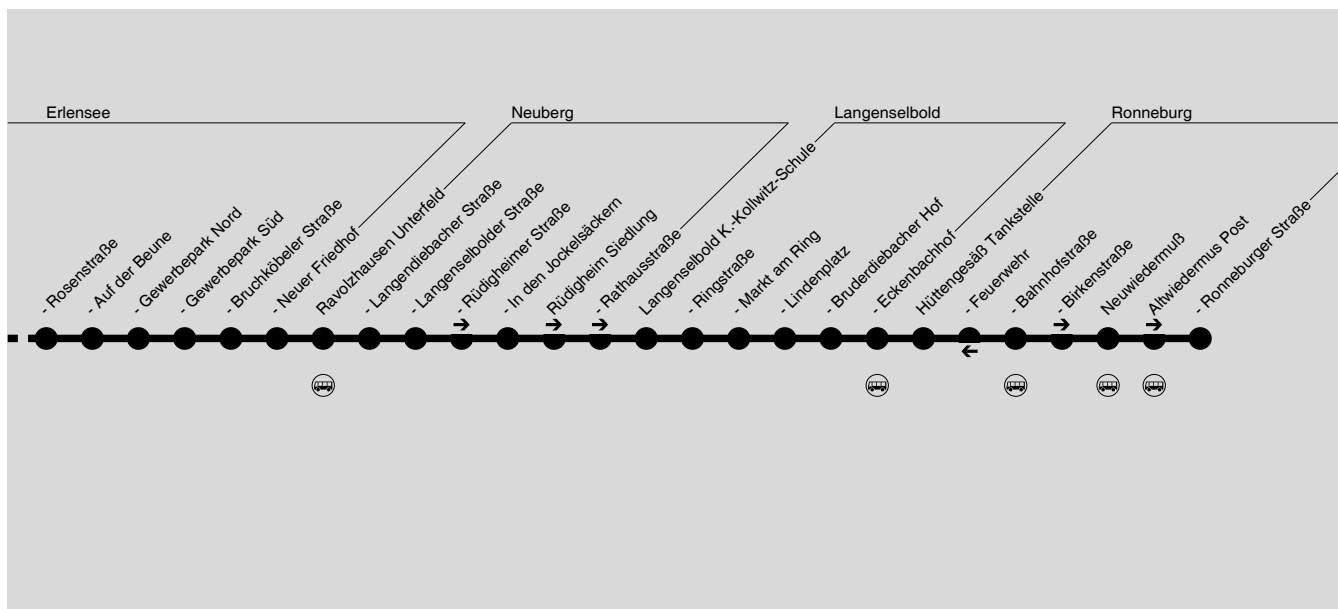

Bus wartet am Hanauer Hbf bis 5 min auf ggf. verspätete S-Bahn oder Bahn aus Frankfurt

Diese schematische Darstellung dient Ihrer Orientierung. Den Linienverlauf der jeweiligen Fahrt entnehmen Sie der Fahrplattabelle, die Anschlusslinien dem Haltestellenverzeichnis.

LSZ = nur am letzten Schultag v. d. Ferien und bei Zeugnisausgabe
 Gew = über Gewerbepark Erlensee
 S64 = kommt als Linie 564 aus Hanau
 Frei = über Freiheitsplatz und Gewerbepark Erlensee
 Sb = nur an Schultagen, nicht am 11.05. und 01.06.2018
 Fb = nur an Ferientagen, auch am 11.05. und 01.06.2018
 S- = nur an Schultagen, nicht am 11.05. und 01.06.2018, nicht am letzten Schultag vor den Ferien und nicht am Tag der Zeugnisausgabe
 dx = nur an Ferientagen, auch am 11.05. und 01.06.2018, auch am letzten Schultag vorden Ferien und am Tag der Zeugnisausgabe