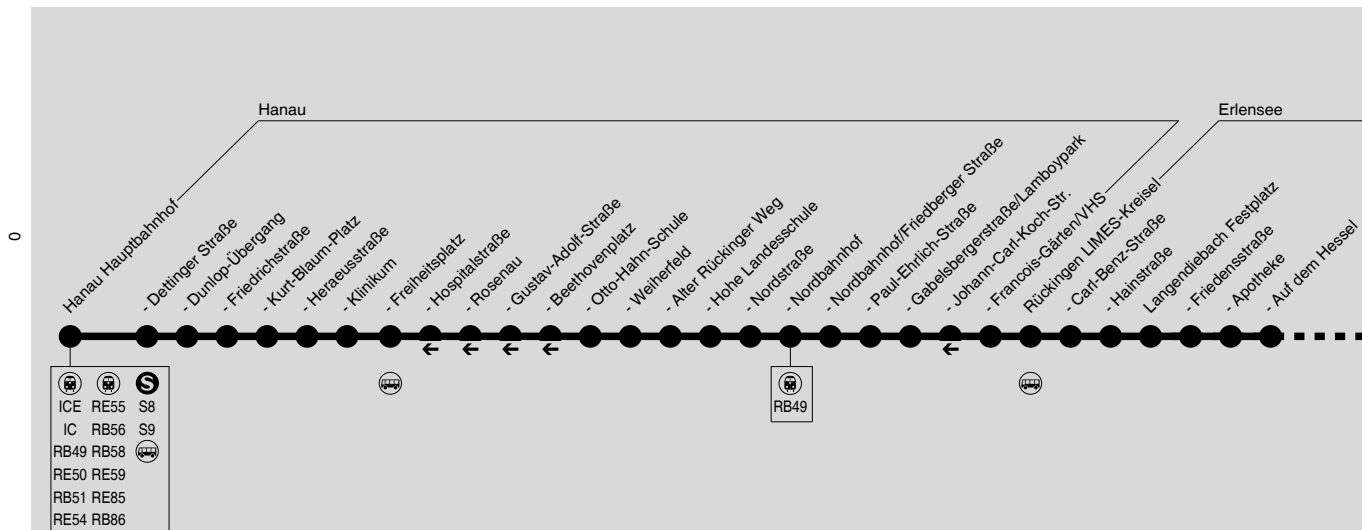

Bus wartet am Hanauer Hbf bis 5 min auf ggf. verspätete S-Bahn oder Bahn aus Frankfurt

Diese schematische Darstellung dient Ihrer Orientierung. Den Linienverlauf der jeweiligen Fahrt entnehmen Sie der Fahrplattabelle, die Anschlusslinien dem Haltestellenverzeichnis.

LSZ = nur am letzten Schultag v. d. Ferien und bei Zeugnisausgabe
 Gew = über Gewerbepark Erlensee
 S64 = kommt als Linie 564 aus Hanau
 Frei = über Freiheitsplatz und Gewerbepark Erlensee
 Sb = nur an Schultagen, nicht am 11.05. und 01.06.2018
 Fb = nur an Ferientagen, auch am 11.05. und 01.06.2018
 S- = nur an Schultagen, nicht am 11.05. und 01.06.2018, nicht am letzten Schultag vor den Ferien und nicht am Tag der Zeugnisausgabe
 dx = nur an Ferientagen, auch am 11.05. und 01.06.2018, auch am letzten Schultag vorden Ferien und am Tag der Zeugnisausgabe

Samstag

Table with columns for Fahrtrichtung (350-368), Verkehrsbeschränkung (Gew, WZ), and various stops including Hanau Freiheitsplatz, Klinikum, Herausstraße, Kurt-Blaum-Platz, Friedrichstraße, Dettinger Straße, Ffm Hauptwache, Hanau Hbf, RB51 Frankfurt Hbf, RB51 Hanau Hbf, and various locations in Erlensee and Langenselbold.