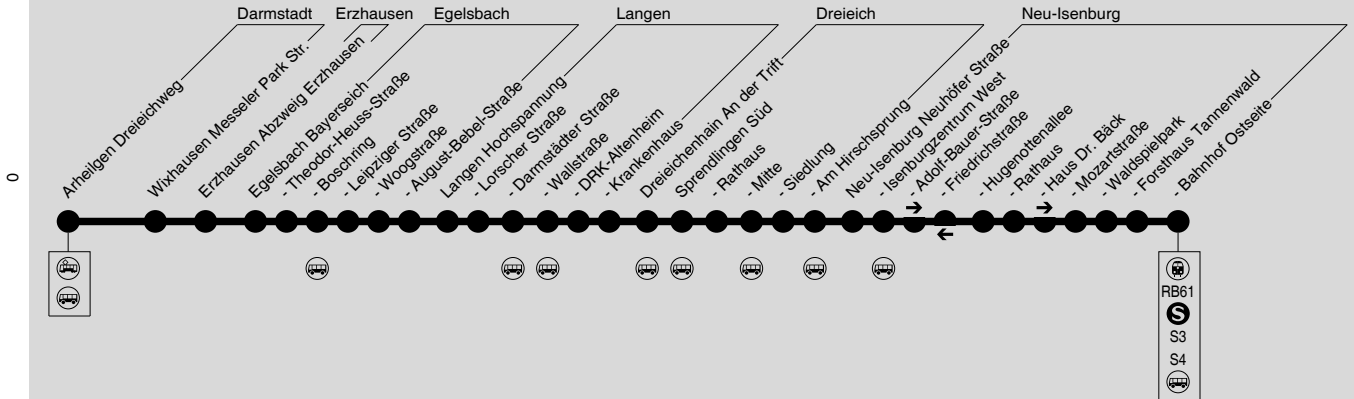

662

Darmstadt Arheilgen → Neu-Isenburg Bf

BRH viabus BADEN-WÜRTTEMBERG · RHEINLAND-PFALZ · HESSEN

RMV-Servicetelefon: 069 / 24 24 80 24

Diese schematische Darstellung dient Ihrer Orientierung. Den Linienverlauf der jeweiligen Fahrt entnehmen Sie der Fahrplattabelle, die Anschlusslinien dem Haltestellenverzeichnis.

A18 = nicht 24.12.

662

Neu-Isenburg Bf → Darmstadt Arheilgen

RMV-Servicetelefon: 069 / 24 24 80 24

Montag - Freitag

Table with columns for Fahrtrichtung (401-419), Verkehrsbeschränkung, and departure times for various stops from Gravenbruch Ost to Arheilgen Dreieichweg.

Samstag

Table with columns for 'Fahrt' (ab/an) and 19 stops (420-429) for Monday-Friday, and 9 stops (501-509) for Saturday. Rows include 'Fm Hauptwache', 'Neu-Isenburg', 'Forsthaus Tannenwald', 'Waldspielpark', 'Mozartstraße', 'Rathaus', 'Hugenottenallee', 'Friedrichstraße', 'Isenburgzentrum West', 'Neuhöfer Straße', 'Sprendlingen Am Hirschsprung', 'Siedlung', 'Mitte', 'Darmstädter Straße', 'Lorscher Straße', 'Hochspannung', 'Egelsbach August-Bebel-Straße', 'Woogstraße', 'Leipziger Straße', 'Boschring', 'Theodor-Heuss-Straße', 'Bayerseich', 'Erzhausen Abzweig Erzhausen', 'Wixhausen Messeler Park Str.', 'Arheilgen Dreieichweg'.