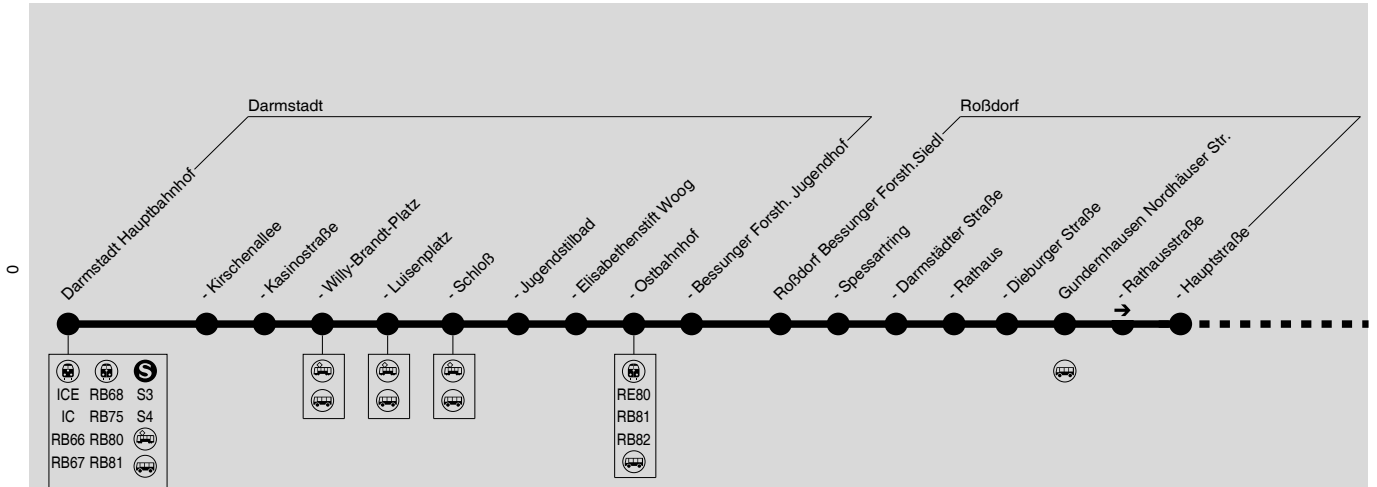

672

Darmstadt → Roßdorf → Groß-Zimmern → Dieburg

DB Regio Bus
Mitte GmbH

RMV-Servicetelefon: 069 / 24 24 80 24

Diese schematische Darstellung dient Ihrer Orientierung. Den Linienverlauf der jeweiligen Fahrt entnehmen Sie der Fahrplattabelle, die Anschlusslinien dem Haltestellenverzeichnis.

Montag - Freitag

Table with columns for route (Fahrt), stop numbers (101-120), and departure times. Includes lines for Ffm Hauptwache, Darmstadt Hbf, G60 Frankfurt Hbf, and G60 Darmstadt Hbf. Includes a 'Verkehrsbeschränkung' section with specific stop times.

Samstag

Table with columns for Fahrtrichtung (ab/an), Stationen (501-519), and departure times. Includes lines RB61 Dreieich-Buchsschlag and RB61 Dieburg. Includes a 'Verkehrsbeschränkung' section with VHF6 and VHF6 labels.

Samstag

Sonn- und Feiertag

Table with columns for Fahrtrichtung (ab/an), Stationen (520-526, 601-612), and departure times. Includes lines RB61 Dreieich-Buchsschlag and RB61 Dieburg. Includes a 'Verkehrsbeschränkung' section with VHF6 and VHF6 labels.