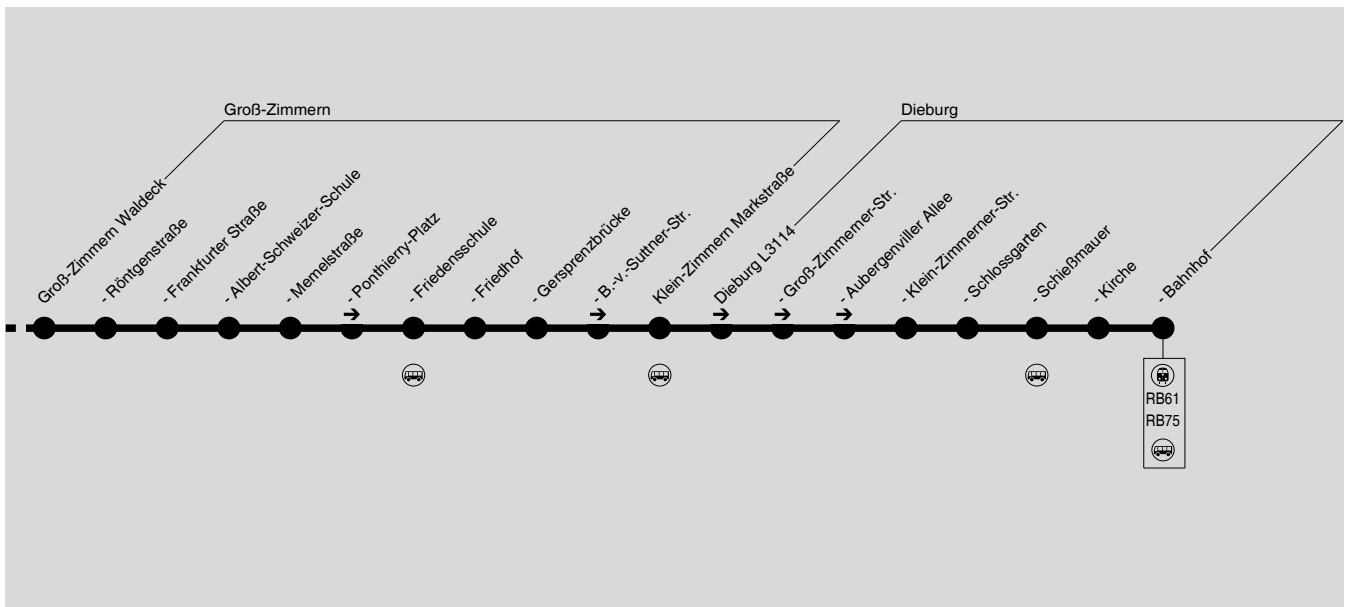

672

Darmstadt → Roßdorf → Groß-Zimmern → Dieburg

DB Regio Bus
Mitte GmbH

RMV-Servicetelefon: 069 / 24 24 80 24

Diese schematische Darstellung dient Ihrer Orientierung. Den Linienverlauf der jeweiligen Fahrt entnehmen Sie der Fahrplattabelle, die Anschlusslinien dem Haltestellenverzeichnis.

Montag - Freitag

Table with columns for route (Fahrt), stop numbers (101-120), and departure times. Includes lines for Ffm Hauptwache, Darmstadt Hbf, G60 Frankfurt Hbf, and G60 Darmstadt Hbf. Includes a 'Verkehrsbeschränkung' section with specific stop times.

Samstag

Table with columns for Fahrtrichtung (ab/an), Stationen (501-519), and departure times. Includes lines RB61 Dreieich-Buchsschlag and RB61 Dieburg. Includes a 'Verkehrsbeschränkung' section with VHF6 and VHF6 labels.

Samstag

Sonn- und Feiertag

Table with columns for Fahrtrichtung (ab/an), Stationen (520-526, 601-612), and departure times. Includes lines RB61 Dreieich-Buchsschlag and RB61 Dieburg. Includes a 'Verkehrsbeschränkung' section with VHF6 and VHF6 labels.