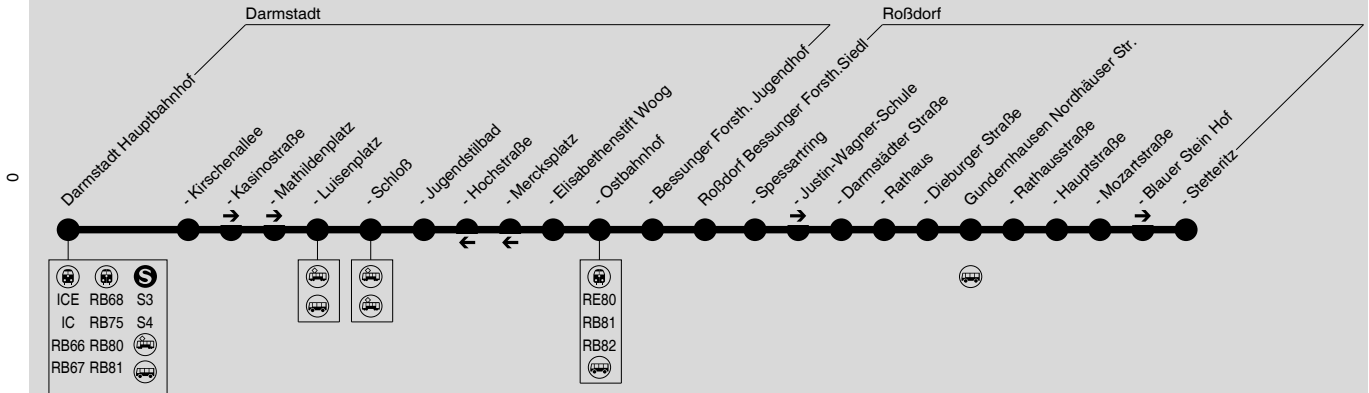

673

Darmstadt Hbf → Roßdorf → Gundernhausen

DB Regio Bus
Mitte GmbH

RMV-Servicetelefon: 069 / 24 24 80 24

Diese schematische Darstellung dient Ihrer Orientierung. Den Linienvverlauf der jeweiligen Fahrt entnehmen Sie der Fahrplattabelle, die Anschlusslinien dem Haltestellenverzeichnis.