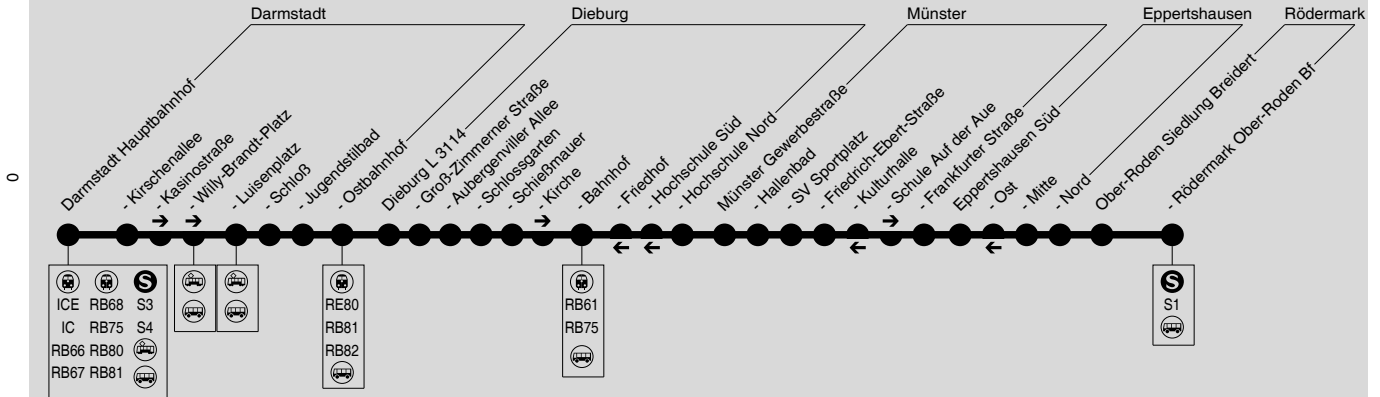

674

Darmstadt → Dieburg → Ober-Roden

DB Regio Bus
Mitte GmbH

RMV-Servicetelefon: 069 / 24 24 80 24

Diese schematische Darstellung dient Ihrer Orientierung. Den Linienverlauf der jeweiligen Fahrt entnehmen Sie der Fahrplattabelle, die Anschlusslinien dem Haltestellenverzeichnis.

Montag - Freitag

Fahrt	101	102	103	104	105	106	107
Verkehrsbeschränkung	S7						
Darmstadt Hauptbahnhof Pl.15	13.41						
- Kirschenallee	13.44						
- Kasinostraße	13.45						
- Willy-Brandt-Platz Pl. 4	13.47						
- Luisenplatz Pl 2	13.49						
- Schloß Pl 4	13.52						
- Jugendstilbad	13.54						
- Ostbahnhof 11	13.56						
Dieburg L 3114	14.10						
- Groß-Zimmerner Straße	14.11						
- Aubergenviller Allee	14.12						
- Schlossgarten	14.14						
- Schießmauer Pl. 2	14.15						
- Kirche	14.17						
RB75 Darmstadt Hbf	ab		15.00	16.00	17.00	18.00	19.00
RB75 Dieburg	an	15.16	16.16	17.16	18.16	19.16	
- Bahnhof	8.14	14.20	15.25	16.25	17.25	18.25	19.25
- Kirche	8.16	14.22					
- Hochschule Nord	8.17	14.23					
- Gewerbestraße			15.28	16.28	17.28	18.28	19.28
Münster Hallenbad	14.29	15.29	16.29	17.29	18.29	19.29	
- SV Sportplatz	14.31	15.31	16.31	17.31	18.31	19.31	
- Friedrich-Ebert-Straße	14.33	15.33	16.33	17.33	18.33	19.33	
- Schule Auf der Aue	14.35	15.35	16.35	17.35	18.35	19.35	
- Frankfurter Straße	14.36	15.36	16.36	17.36	18.36	19.36	
Eppertshausen Süd	14.39	15.39	16.39	17.39	18.39	19.39	
- Mitte	14.40	15.40	16.40	17.40	18.40	19.40	
- Nord	14.42	15.42	16.42	17.42	18.42	19.42	
Ober-Roden Siedlung Breidert	14.46	15.46	16.46	17.46	18.46	19.46	
- Rödermark Ober-Roden Bahnhof	14.51	15.51	16.51	17.51	18.51	19.51	
Rödermark - Ober-Roden	ab	14.58	15.58	16.58	17.58	18.58	19.58
Ffm Hauptwache	an	15.37	16.37	17.37	18.37	19.37	20.37

S7 = gültig bis 22.12.2017, vom 15.01. bis 02.02., vom 04.04. bis 06.07. und vom 08.10. bis 07.12.2018

**674****Ober-Roden → Dieburg → Darmstadt**DB Regio Bus
Mitte GmbH

RMV-Servicetelefon: 069 / 24 24 80 24