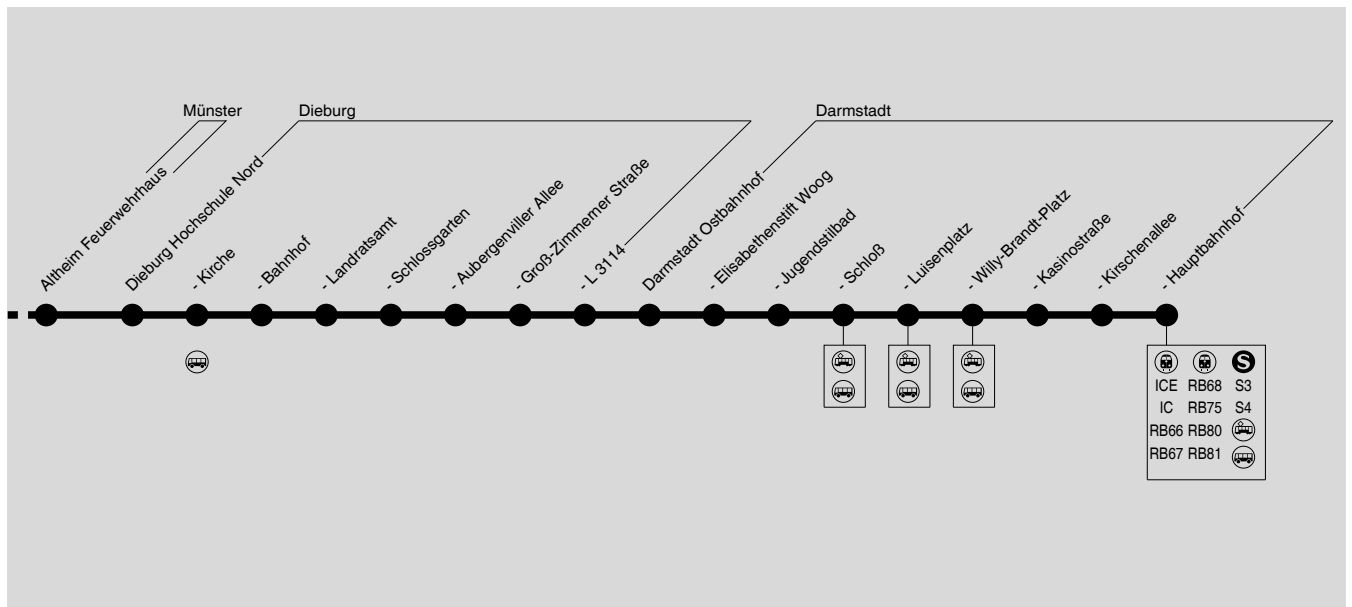

677

Aschaffenburg → Dieburg → Darmstadt

DB Regio Bus
Mitte GmbH

RMV-Servicetelefon: 069 / 24 24 80 24

Linie verkehrt gemäß Hessischer Feiertagsregelung

677

Aschaffenburg → Dieburg → Darmstadt

DB Regio Bus
Mitte GmbH

RMV-Servicetelefon: 069 / 24 24 80 24

Linie verkehrt gemäß Hessischer Feiertagsregelung

Verkehrsbeschränkung	Montag - Freitag		Samstag		Sonn- und Feiertag	
	A24	A24	A24	A24	A24	A24
Aschaffenburg Hauptbahnhof ▲	23.03	0.03	23.03	0.03	23.03	0.03
- Stadthalle ▲	23.04	0.04	23.04	0.04	23.04	0.04
- Löher Straße ▲	23.05	0.05	23.05	0.05	23.05	0.05
- Stadtbad ▲	23.07	0.07	23.07	0.07	23.07	0.07
- Leider Schönbusch ▲	23.10	0.10	23.10	0.10	23.10	0.10
- Waldfriedhof/B26 ▲	23.11	0.11	23.11	0.11	23.11	0.11
- Stockstadt Industriestraße ▲	23.13	0.13	23.13	0.13	23.13	0.13
- Am Sandnickel ▲	23.14	0.14	23.14	0.14	23.14	0.14
- An der Dohne ▲	23.14	0.14	23.14	0.14	23.14	0.14
- Am Dreispitz ▲	23.15	0.15	23.15	0.15	23.15	0.15
- Vogelsbergstraße ▲	23.15	0.15	23.15	0.15	23.15	0.15
- Fa. Kimmich ▲	23.16	0.16	23.16	0.16	23.16	0.16
- Papierfabrik ▲	23.17	0.17	23.17	0.17	23.17	0.17
- Carl-Wirth-Straße ▲	23.17	0.17	23.17	0.17	23.17	0.17
Babenhausen Kaserne	23.28	0.28	23.28	0.28	23.28	0.28
- Bahnhof 11	23.30	0.30	23.30	0.30	23.30	0.30
- Darmstädter Straße	23.33	0.33	23.33	0.33	23.33	0.33
Sickenhofen Feldstraße	23.36	0.36	23.36	0.36	23.36	0.36
- Kirche	23.36	0.36	23.36	0.36	23.36	0.36
Hergershausen Jahnstraße	23.39	0.39	23.39	0.39	23.39	0.39
- Bahnhof	23.39	0.39	23.39	0.39	23.39	0.39
Altheim Feuerwehrhaus	23.44	0.44	23.44	0.44	23.44	0.44
Dieburg Hochschule Nord	23.50	0.50	23.50	0.50	23.50	0.50
- Kirche	23.51	0.51	23.51	0.51	23.51	0.51
- Bahnhof	23.53	0.53	23.53	0.53	23.53	0.53
- Landratsamt	23.55	0.55	23.55	0.55	23.55	0.55
- Schlossgarten	23.56	0.56	23.56	0.56	23.56	0.56
- Aubergenviller Allee	23.57	0.57	23.57	0.57	23.57	0.57
- Groß-Zimmerner Straße	23.58	0.58	23.58	0.58	23.58	0.58
- L 3114	23.59	0.59	23.59	0.59	23.59	0.59
Darmstadt Ostbahnhof 12	0.12	1.12	0.12	1.12	0.12	1.12
- Elisabethenstift Woog	0.13	1.13	0.13	1.13	0.13	1.13
- Jugendstilbad	0.14	1.14	0.14	1.14	0.14	1.14
- Schloß Pl 3	0.16	1.16	0.16	1.16	0.16	1.16
- Luisenplatz Pl 3	0.17	1.17	0.17	1.17	0.17	1.17
- Willy-Brandt-Platz Pl. 3	0.19	1.19	0.19	1.19	0.19	1.19
- Kasinostraße	0.20	1.20	0.20	1.20	0.20	1.20
- Kirschenallee	0.21	1.21	0.21	1.21	0.21	1.21
- Hauptbahnhof Pl. 4	0.23	1.23	0.23	1.23	0.23	1.23

A24 = nicht 31.12.