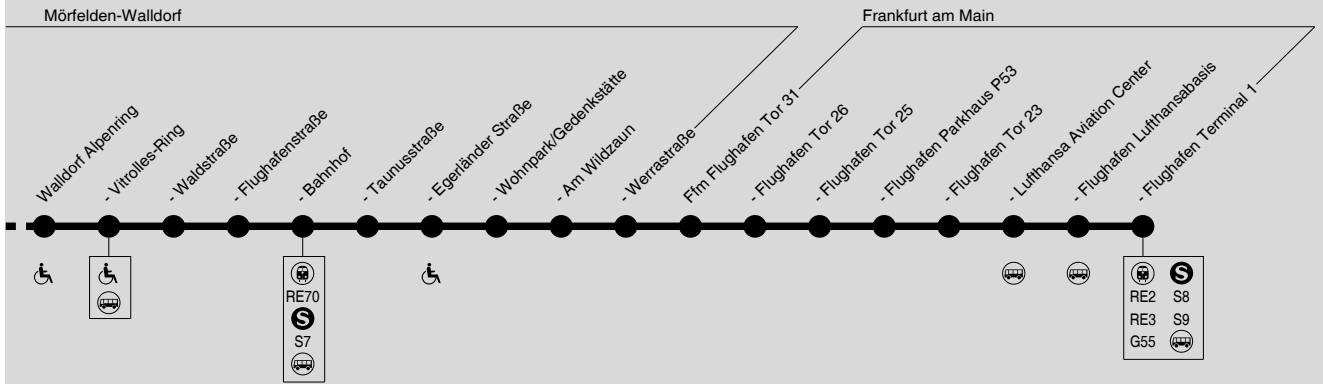

751

Darmstadt → Walldorf → Ffm Flughafen

RMV-Servicetelefon: 069 / 24 24 80 24

: Haltestelle für Rollstuhlfahrer zugänglich

Diese schematische Darstellung dient Ihrer Orientierung. Den Linienverlauf der jeweiligen Fahrt entnehmen Sie der Fahrplattabelle, die Anschlusslinien dem Haltestellenverzeichnis.

Montag - Freitag

Table with columns: Fahrtrichtung, Verkehrsbeschränkung, and 19 stops (120-138). Rows include Darmstadt Ludwigshöhstraße, Edith-Stein-Schule, Mathildenplatz Pl.14, Willy-Brandt-Platz Pl. 2, Pallaswiesenstraße, Im Tiefen See, Windmühle, Otto-Röhm-Straße, Riedbahn Lagerstraße, Gräfenhausen Am Ohlenbach, Gartenstraße, Postplatz, Schnepenhäuser Straße, Mörfelden Dieselstraße, Rathausplatz, Gerauer Straße, Gärtnerweg, Bürgermeister-Klingler-Straße, Bahnhof A, Zillering A, B.-v.-Suttner-Schule, An den Nußbäumen, Walldorf Alpenring, Vitrolles-Ring, Waldstraße, Flughafenstraße, Riedstadt-Goddelau, Walldorf (Hess), Bahnhof A, Taunusstraße, Egerländer Straße, Wohnpark/Gedenkstätte, Am Wildzaun, Werrastraße, Ffm Flughafen Tor 31, Flughafen Tor 26, Flughafen Tor 25, Flughafen Parkhaus P53, Flughafen Tor 23, Lufthansa Aviation Center, Flughafen Lufthansabasis, Flughafen Terminal 1.