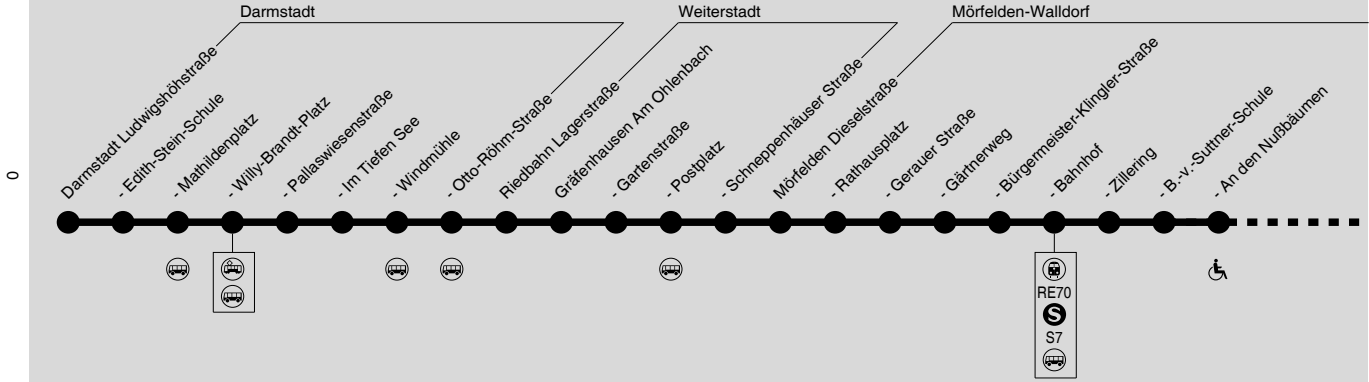

751

Darmstadt → Walldorf → Ffm Flughafen

RMV-Servicetelefon: 069 / 24 24 80 24

: Haltestelle für Rollstuhlfahrer zugänglich

Diese schematische Darstellung dient Ihrer Orientierung. Den Linienverlauf der jeweiligen Fahrt entnehmen Sie der Fahrplattabelle, die Anschlusslinien dem Haltestellenverzeichnis.

: Haltestelle für Rollstuhlfahrer zugänglich

751

Darmstadt → Walldorf → Ffm Flughafen

RMV-Servicetelefon: 069 / 24 24 80 24

Montag - Freitag

Table with columns: Fahrtrichtung, Verkehrsbeschränkung, and 19 stops (101-119). Rows include Darmstadt Mathildenplatz Pl.14, Willy-Brandt-Platz Pl. 2, Pallaswiesenstraße, Im Tiefen See, Windmühle, Otto-Röhm-Straße, Riedbahn Lagerstraße, Gräfenhausen Am Ohlenbach, Gartenstraße, Postplatz, Schnepenhäuser Straße, Mörfelden Dieselstraße, Rathausplatz, Gerauer Straße, Gärtnerweg, Bürgermeister-Klingler-Straße, Bahnhof A, Zillering A, B.-v.-Suttner-Schule, An den Nußbäumen, Walldorf Alpenring, Vitrolles-Ring, Waldstraße, Flughafenstraße, Riedstadt-Goddelau, Walldorf (Hess), Bahnhof A, Taunusstraße, Egerländer Straße, Wohnpark/Gedenkstätte, Am Wildzaun, Werrastraße, Ffm Flughafen Tor 31, Flughafen Tor 26, Flughafen Tor 25, Flughafen Parkhaus P53, Flughafen Tor 23, Lufthansa Aviation Center, Flughafen Lufthansabasis, Flughafen Terminal 1.