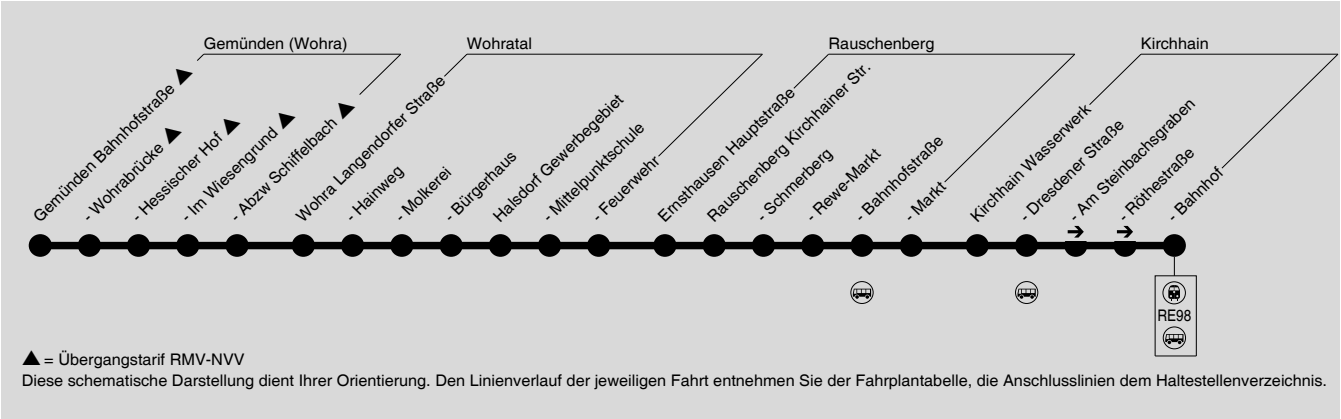

# MR-70 Gemünden → Wohratal → Rauschenberg → Kirchhain

RMV-Servicetelefon: 069 / 24 24 80 24