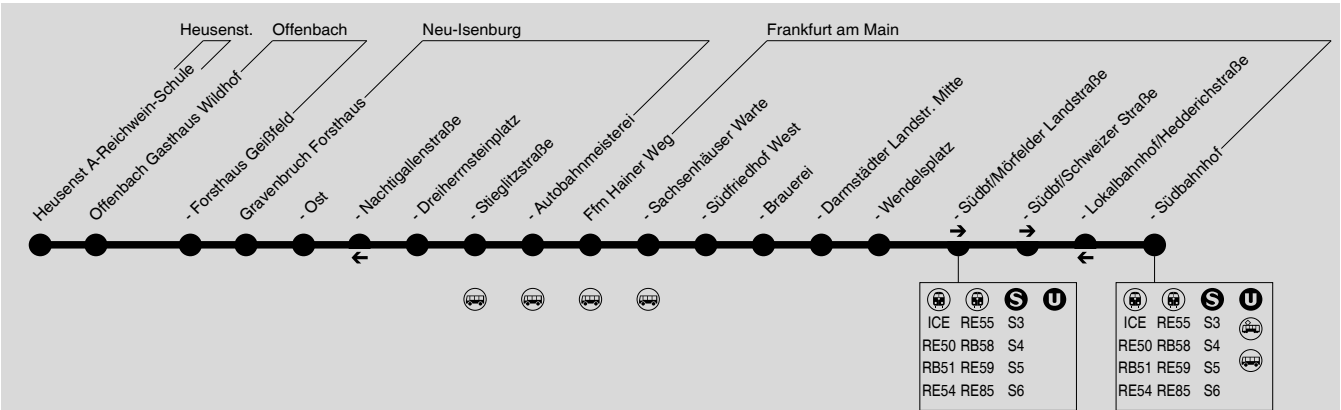

OF-50 Gravenbruch → Frankfurt Südbahnhof

Diese schematische Darstellung dient Ihrer Orientierung. Den Linierverlauf der jeweiligen Fahrt entnehmen Sie der Fahrplattabelle, die Anschlusslinien dem Haltestellenverzeichnis.