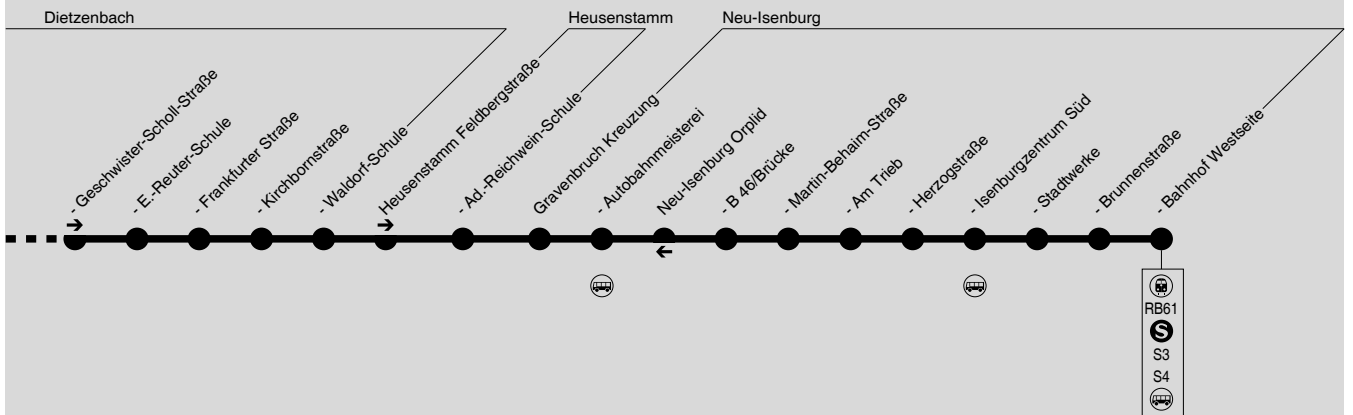

OF-95 Urberach → Dietzenbach → Neu-Isenburg Bf

Diese schematische Darstellung dient Ihrer Orientierung. Den Linienverlauf der jeweiligen Fahrt entnehmen Sie der Fahrplattabelle, die Anschlusslinien dem Haltestellenverzeichnis.

OF-95 Urberach → Dietzenbach → Neu-Isenburg Bf

RMV-Servicelefon: 069 / 24 24 80 24

Montag - Freitag

Table with columns for Fahrtrichtung (101-119) and various station names (Urberach Im Taubhaus, Rathaus, Wagnerstraße, etc.) with departure times.

Montag - Freitag

Table with columns for Fahrtrichtung (120-138) and various station names (Urberach Im Taubhaus, Rathaus, Wagnerstraße, etc.) with departure times.

Sb = nur an Schultagen, nicht am 11.05. und 01.06.2018 Fb = nur an Ferientagen, auch am 11.05. und 01.06.2018 nq = Freitag und vor Wochenfeiertagen