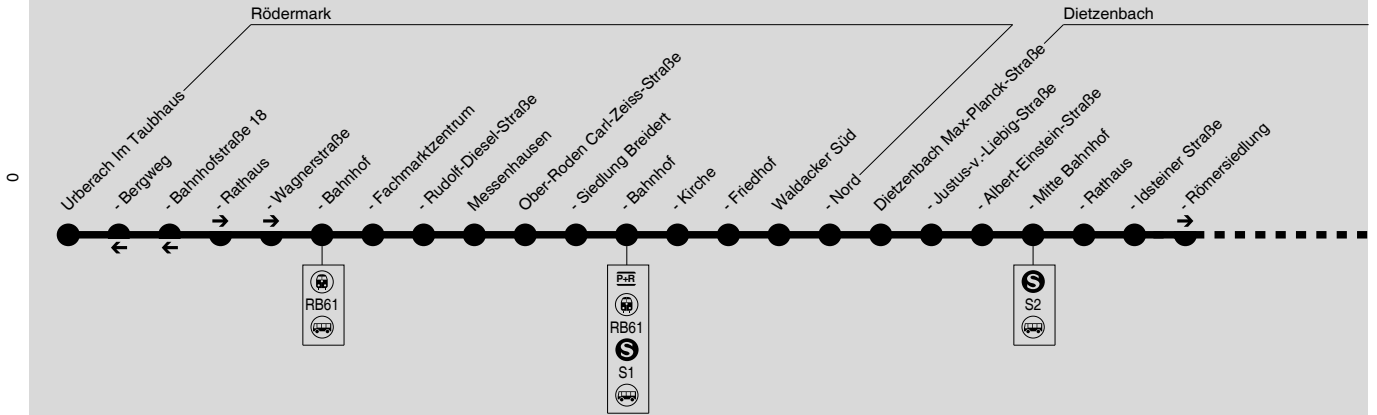

OF-95 Urberach → Dietzenbach → Neu-Isenburg Bf

Diese schematische Darstellung dient Ihrer Orientierung. Den Linienverlauf der jeweiligen Fahrt entnehmen Sie der Fahrplattabelle, die Anschlusslinien dem Haltestellenverzeichnis.

OF-95 Urberach → Dietzenbach → Neu-Isenburg Bf

RMV-Servicelefon: 069 / 24 24 80 24

Montag - Freitag

Table with columns for Fahrtrichtung (101-119) and various station names (Urberach Im Taubhaus, Rathaus, Wagnerstraße, etc.) with departure times.

Montag - Freitag

Table with columns for Fahrtrichtung (120-138) and various station names (Urberach Im Taubhaus, Rathaus, Wagnerstraße, etc.) with departure times.

Sb = nur an Schultagen, nicht am 11.05. und 01.06.2018 Fb = nur an Ferientagen, auch am 11.05. und 01.06.2018 nq = Freitag und vor Wochenfeiertagen