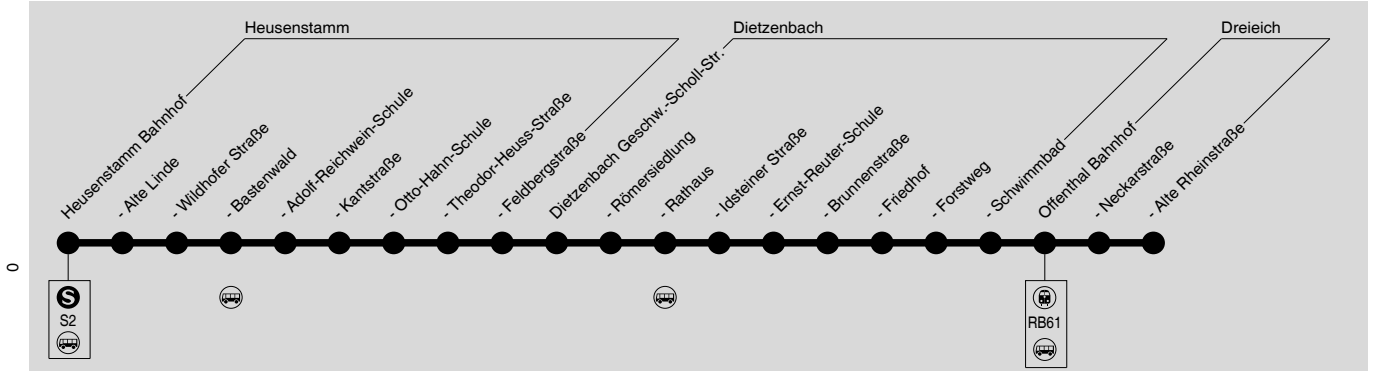

OF-96 Heusenstamm → Dietzenbach → Offenthal

RMV-Servicetelefon: 069 / 24 24 80 24

Diese schematische Darstellung dient Ihrer Orientierung. Den Linierverlauf der jeweiligen Fahrt entnehmen Sie der Fahrplantabelle, die Anschlusslinien dem Haltestellenverzeichnis.