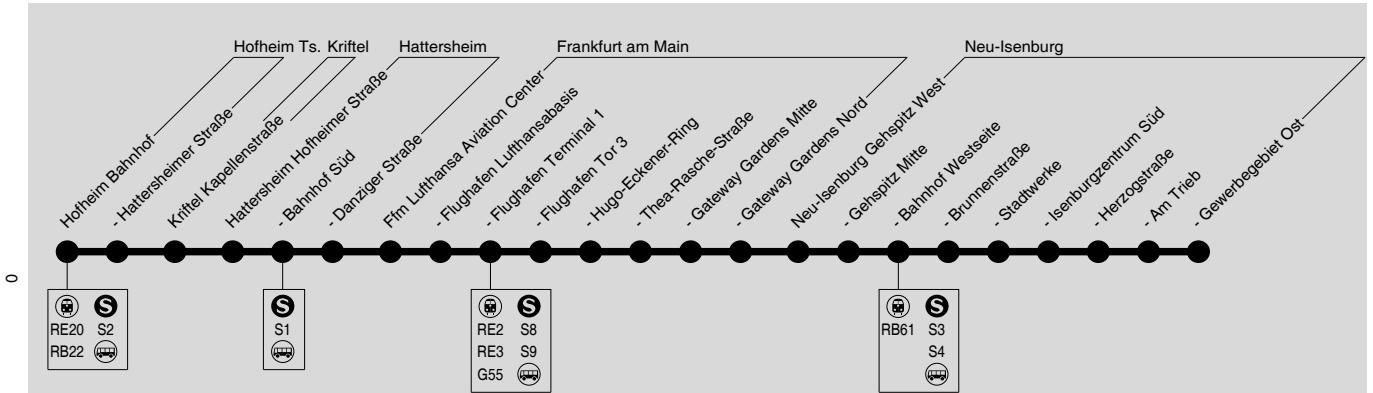

X17

Hofheim → Hattersheim → Ffm Flughafen Terminal 1 / Neu-Isenburg

RMV-Servicetelefon: 069 / 24 24 80 24

Diese schematische Darstellung dient Ihrer Orientierung. Den Linienvverlauf der jeweiligen Fahrt entnehmen Sie der Fahrplattabelle, die Anschlusslinien dem Haltestellenverzeichnis.

Samstag

Table with columns for route (Fahrt), departure/arrival (ab/an), and 18 stops (320-318) with corresponding times.

Samstag

Sonn- und Feiertag

Table with columns for route (Fahrt), departure/arrival (ab/an), and 18 stops (319-514) with corresponding times.