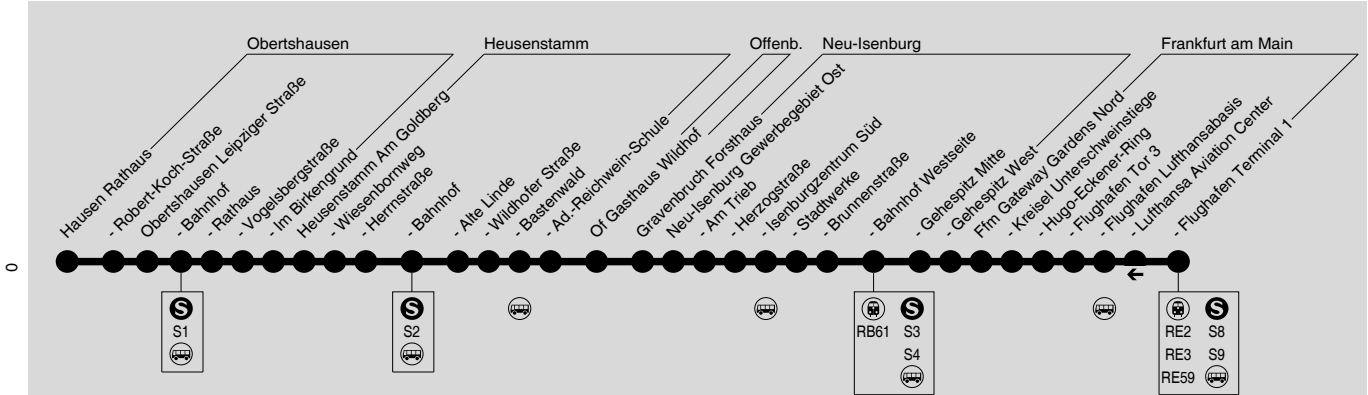

X19

Obertshausen → Heusenstamm → Neu-Isenburg
→ Ffm - Flughafen Terminal 1

RMV-Servicetelefon: 069 / 24 24 80 24

Diese schematische Darstellung dient Ihrer Orientierung. Den Linienverlauf der jeweiligen Fahrt entnehmen Sie der Fahrplattabelle, die Anschlusslinien dem Haltestellenverzeichnis.

Table with columns: Fahrtrichtung (ab/an), Stationen, and departure times for Saturday. Includes routes from Rödermark to Ffm Flughafen Terminal 1.

Samstag

Table with columns: Fahrtrichtung (ab/an), Stationen, and departure times for Saturday. Includes routes from Ffm Flughafen Terminal 1 back to Obertshausen.