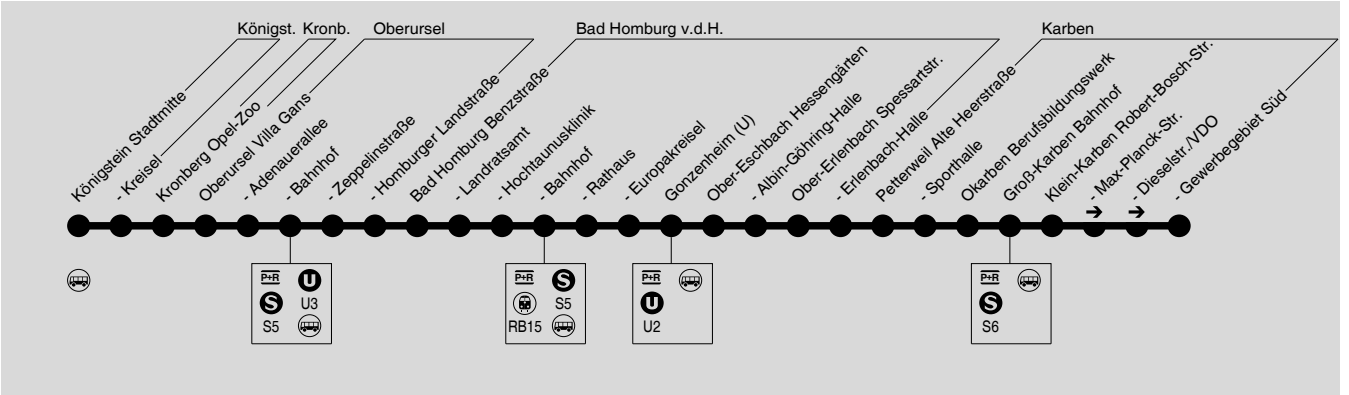

X27

Königstein → Oberursel → Bad Homburg → Karben
über Hochtaunusklinik und Bad Homburg Bahnhof / -Rathaus

RMV-Servicetelefon: 069 / 24 24 80 24

DB Regio Bus
Mitte GmbH

Montag - Freitag

Fahrt	101	102	103	104	105	106	107	108	109	110	111	112	113	114	115
261 Kronberg ab			6.26	7.26	8.26	9.26	10.26	11.26	12.26	13.26	14.26	15.26	16.26	17.26	18.26
261 Königstein Stadtmittle an			6.42	7.42	8.42	9.42	10.42	11.42	12.42	13.42	14.42	15.42	16.42	17.42	18.42
253 Bad Soden ab			6.18	7.18	8.18	9.18	10.18	11.18	12.18	13.18	14.18	15.18	16.18	17.18	18.18
253 Königstein Stadtmittle an			6.34	7.34	8.34	9.34	10.34	11.34	12.34	13.34	14.34	15.34	16.34	17.34	18.34
Königstein Stadtmittle ab			6.51	7.51	8.51	9.51	10.51	11.51	12.51	13.51	14.51	15.51	16.51	17.51	18.51
- Kreisel			6.53	7.53	8.53	9.53	10.53	11.53	12.53	13.53	14.53	15.53	16.53	17.53	18.53
Kronberg Opel-Zoo			6.54	7.54	8.54	9.54	10.54	11.54	12.54	13.54	14.54	15.54	16.54	17.54	18.54
Oberursel Villa Gans			7.00	8.00	9.00	10.00	11.00	12.00	13.00	14.00	15.00	16.00	17.00	18.00	19.00
- Adenauerallee			7.03	8.03	9.03	10.03	11.03	12.03	13.03	14.03	15.03	16.03	17.03	18.03	19.03
- Bahnhof			7.05	8.05	9.05	10.05	11.05	12.05	13.05	14.05	15.05	16.05	17.05	18.05	19.05
S6 nach Ffm Hauptwache ab			7.19	8.19	9.19	10.19	11.19	12.19	13.19	14.19	15.19	16.19	17.19	18.19	19.19
S6 von Ffm Hauptwache an			6.56	7.56	8.56	9.56	10.56	11.56	12.56	13.56	14.56	15.56	16.56	17.56	18.56
- Bahnhof	5.07	6.07	7.07	8.07	9.07	10.07	11.07	12.07	13.07	14.07	15.07	16.07	17.07	18.07	19.07
- Zeppelinstraße	5.08	6.08	7.08	8.08	9.08	10.08	11.08	12.08	13.08	14.08	15.08	16.08	17.08	18.08	19.08
- Homburger Landstraße	5.09	6.09	7.09	8.09	9.09	10.09	11.09	12.09	13.09	14.09	15.09	16.09	17.09	18.09	19.09
Bad Homburg Benzstraße	5.11	6.11	7.11	8.11	9.11	10.11	11.11	12.11	13.11	14.11	15.11	16.11	17.11	18.11	19.11
- Landratsamt	5.12	6.12	7.12	8.12	9.12	10.12	11.12	12.12	13.12	14.12	15.12	16.12	17.12	18.12	19.12
Hochtaunusklinik	5.13	6.13	7.13	8.13	9.13	10.13	11.13	12.13	13.13	14.13	15.13	16.13	17.13	18.13	19.13
- Bahnhof 7	5.18	6.18	7.18	8.18	9.18	10.18	11.18	12.18	13.18	14.18	15.18	16.18	17.18	18.18	19.18
S6 nach Ffm Hauptwache ab			6.30	7.30	8.30	9.30	10.30	11.30	12.30	13.30	14.30	15.30	16.30	17.30	18.30
S6 von Ffm Hauptwache an	5.15	6.15	7.15	8.15	9.15	10.15	11.15	12.15	13.15	14.15	15.15	16.15	17.15	18.15	19.15
- Bahnhof 7	5.20	6.20	7.20	8.20	9.20	10.20	11.20	12.20	13.20	14.20	15.20	16.20	17.20	18.20	19.20
- Rathaus	5.22	6.22	7.22	8.22	9.22	10.22	11.22	12.22	13.22	14.22	15.22	16.22	17.22	18.22	19.22
- Europakreisel	5.23	6.23	7.23	8.23	9.23	10.23	11.23	12.23	13.23	14.23	15.23	16.23	17.23	18.23	19.23
Gonzenheim (U) 1	5.26	6.26	7.26	8.26	9.26	10.26	11.26	12.26	13.26	14.26	15.26	16.26	17.26	18.26	19.26
Ober-Eschbach Hessengärten	5.27	6.27	7.27	8.27	9.27	10.27	11.27	12.27	13.27	14.27	15.27	16.27	17.27	18.27	19.27
- Albin-Göhring Halle	5.28	6.28	7.28	8.28	9.28	10.28	11.28	12.28	13.28	14.28	15.28	16.28	17.28	18.28	19.28
Ober-Erlenbach Spessartstraße	5.34	6.34	7.34	8.34	9.34	10.34	11.34	12.34	13.34	14.34	15.34	16.34	17.34	18.34	19.34
- Erlenbach-Halle	5.35	6.35	7.35	8.35	9.35	10.35	11.35	12.35	13.35	14.35	15.35	16.35	17.35	18.35	19.35
Petterweil Alte Heerstraße	5.41	6.41	7.41	8.41	9.41	10.41	11.41	12.41	13.41	14.41	15.41	16.41	17.41	18.41	19.41
- Sporthalle	5.42	6.42	7.42	8.42	9.42	10.42	11.42	12.42	13.42	14.42	15.42	16.42	17.42	18.42	19.42
Okarben Berufsbildungswerk	5.44	6.44	7.44	8.44	9.44	10.44	11.44	12.44	13.44	14.44	15.44	16.44	17.44	18.44	19.44
Groß-Karben Bahnhof	5.50	6.50	7.50	8.50	9.50	10.50	11.50	12.50	13.50	14.50	15.50	16.50	17.50	18.50	19.50
S6 nach Ffm Hauptwache ab	5.59	6.56	7.59	8.59	9.59	10.59	11.59	12.59	13.59	14.59	15.59	16.59	17.59	18.59	19.59
S6 nach Friedberg ab	5.59	6.59	7.59	8.59	9.59	10.59	11.59	12.59	13.59	14.59	15.59	16.59	17.59	18.59	19.59
S6 von Ffm Hauptwache an		6.47	7.48	8.48	9.48	10.48	11.48	12.48	13.48	14.48	15.48	16.48		18.48	
Groß-Karben Bahnhof	5.51	6.51	7.51	8.51	9.51	10.51	11.51	12.51	13.51	14.51	15.51	16.51	17.51	18.51	19.51
Klein-Karben Robert-Bosch-Str.	5.52	6.52	7.52	8.52	9.52	10.52	11.52	12.52	13.52	14.52	15.52	16.52	17.52	18.52	19.52
- Max-Planck-Straße	5.53	6.53	7.53	8.53	9.53	10.53	11.53	12.53	13.53	14.53	15.53	16.53	17.53	18.53	19.53
- Dieselstraße/VDO	5.53	6.53	7.53	8.53	9.53	10.53	11.53	12.53	13.53	14.53	15.53	16.53	17.53	18.53	19.53
- Gewerbegebiet Süd	5.55	6.55	7.55	8.55	9.55	10.55	11.55	12.55	13.55	14.55	15.55	16.55	17.55	18.55	19.55