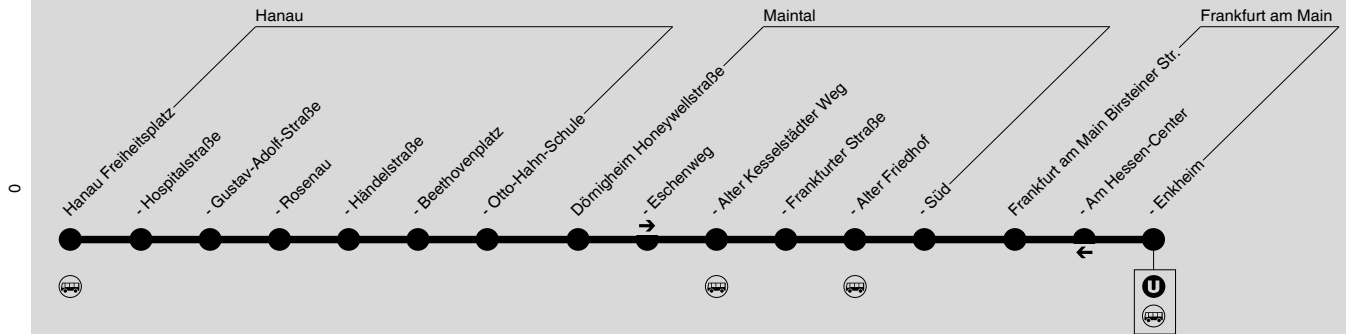

X57

Hanau Freiheitsplatz → Maintal → Ffm-Enkheim (Hessen-Center)

RMV-Servicetelefon: 069 / 24 24 80 24

Diese schematische Darstellung dient Ihrer Orientierung. Den Linienverlauf der jeweiligen Fahrt entnehmen Sie der Fahrplantabelle, die Anschlusslinien dem Haltestellenverzeichnis.

Montag - Freitag

Fahrt	101	102	103	104	105	106	107	108	109	110	111	112	113	114	115	116	117	118	119	
X64 Obertshausen Bf	ab	5.21		6.21		7.21		8.21		9.21		10.21		11.21		12.21		13.21		14.21
X64 Hanau Freiheitsplatz	an	5.47		6.47		7.47		8.47		9.47		10.47		11.47		12.47		13.47		14.47
Hinweise																				
Hanau Freiheitsplatz	ab	5.24	5.54	6.24	6.54	7.24	7.54	8.24	8.54	9.24	9.54	10.24	10.54	11.24	11.54	12.24	12.54	13.24	13.54	14.24
- Hospitalstraße		5.26	5.56	6.26	6.56	7.26	7.56	8.26	8.56	9.26	9.56	10.26	10.56	11.26	11.56	12.26	12.56	13.26	13.56	14.26
- Gustav-Adolf-Straße		5.27	5.57	6.27	6.57	7.27	7.57	8.27	8.57	9.27	9.57	10.27	10.57	11.27	11.57	12.27	12.57	13.27	13.57	14.27
- Rosenau		5.28	5.58	6.28	6.58	7.28	7.58	8.28	8.58	9.28	9.58	10.28	10.58	11.28	11.58	12.28	12.58	13.28	13.58	14.28
- Händelstraße		5.29	5.59	6.29	6.59	7.29	7.59	8.29	8.59	9.29	9.59	10.29	10.59	11.29	11.59	12.29	12.59	13.29	13.59	14.29
- Beethovenplatz		5.30	6.00	6.30	7.00	7.30	8.00	8.30	9.00	9.30	10.00	10.30	11.00	11.30	12.00	12.30	13.00	13.30	14.00	14.30
- Otto-Hahn-Schule		5.32	6.02	6.32	7.02	7.32	8.02	8.32	9.02	9.32	10.02	10.32	11.02	11.32	12.02	12.32	13.02	13.32	14.02	14.32
Dörnigheim Honeywellstraße		5.35	6.05	6.35	7.05	7.35	8.05	8.35	9.05	9.35	10.05	10.35	11.05	11.35	12.05	12.35	13.05	13.35	14.05	14.35
- Eschenweg		5.36	6.06	6.36	7.06	7.36	8.06	8.36	9.06	9.36	10.06	10.36	11.06	11.36	12.06	12.36	13.06	13.36	14.06	14.36
- Alter Kesselstädter Weg		5.38	6.08	6.38	7.08	7.38	8.08	8.38	9.08	9.38	10.08	10.38	11.08	11.38	12.08	12.38	13.08	13.38	14.08	14.38
- Frankfurter Straße		5.39	6.09	6.39	7.09	7.39	8.09	8.39	9.09	9.39	10.09	10.39	11.09	11.39	12.09	12.39	13.09	13.39	14.09	14.39
- Alter Friedhof		5.40	6.10	6.40	7.10	7.40	8.10	8.40	9.10	9.40	10.10	10.40	11.10	11.40	12.10	12.40	13.10	13.40	14.10	14.40
- Süd		5.41	6.11	6.41	7.11	7.41	8.11	8.41	9.11	9.41	10.11	10.41	11.11	11.41	12.11	12.41	13.11	13.41	14.11	14.41
Ffm Birsteiner Straße		5.47	6.17	6.47	7.17	7.47	8.17	8.47	9.17	9.47	10.17	10.47	11.17	11.47	12.17	12.47	13.17	13.47	14.17	14.47
- Enkheim		5.50	6.20	6.50	7.20	7.50	8.20	8.50	9.20	9.50	10.20	10.50	11.20	11.50	12.20	12.50	13.20	13.50	14.20	14.50

Montag - Freitag