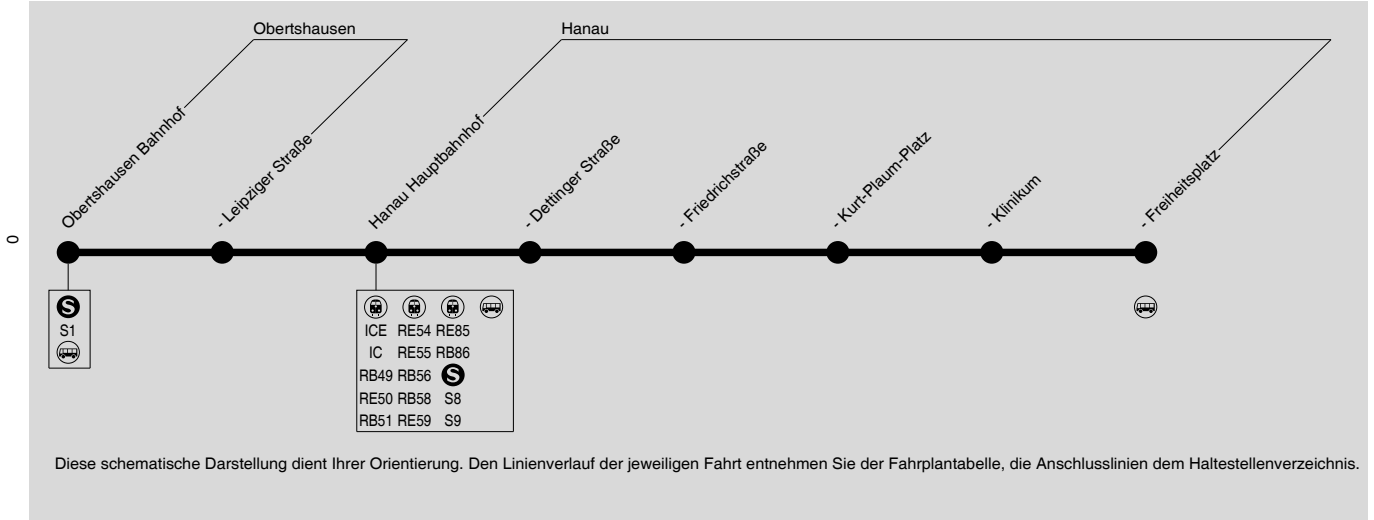

## Obertshausen → Hanau Hbf → Freiheitsplatz (Forum)

RMV-Servicetelefon: 069 / 24 24 80 24

Bus wartet am Bahnhof Obertshausen bis 5 min auf ggf. verspätete S-Bahn aus dem Rodgau