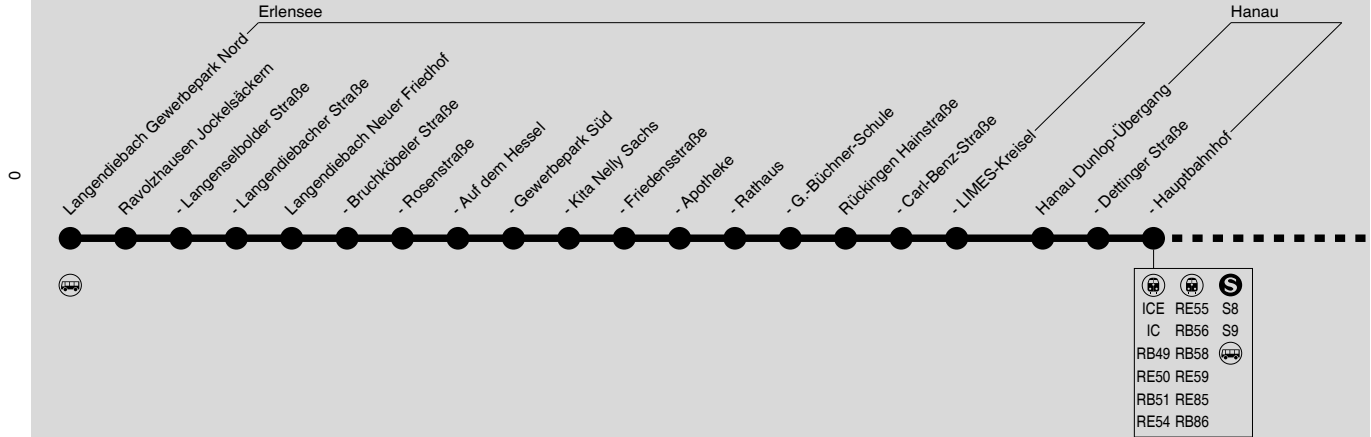

X93

Erlensee Gewerbepark Nord → Hanau Hbf

RMV-Servicetelefon: 069 / 24 24 80 24

Diese schematische Darstellung dient Ihrer Orientierung. Den Linienvverlauf der jeweiligen Fahrt entnehmen Sie der Fahrplandabelle, die Anschlusslinien dem Haltestellenverzeichnis.