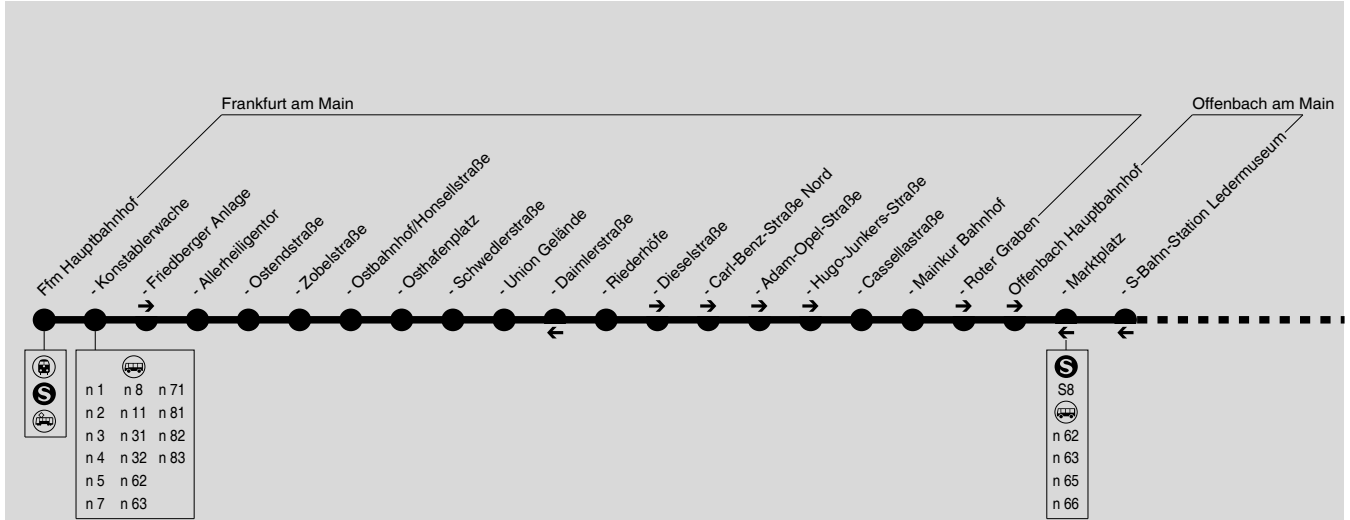

verkehrt auch an Freitagen direkt nach Feiertagen, sowie vor u. nach Rosenmontag

Diese schematische Darstellung dient Ihrer Orientierung. Der Linienverlauf der jeweiligen Fahrt entnehmen Sie der Fahrplattabelle, die Anschlusslinien dem Haltestellenverzeichnis.

n61

**Nachtbus
Frankfurt → Maintal → Hanau**

RMV-Servicetelefon: 069 / 24 24 80 24

verkehrt auch an Freitagen direkt nach Feiertagen, sowie vor u. nach Rosenmontag

Nächte Fr/Sa, Sa/So und vor Feiertagen

Frankfurt Hauptbahnhof			3.16
- Konstablerwache	1.15	1.30	3.30
- Friedberger Anlage	1.16	1.31	3.31
- Allerheiligentor	1.18	1.33	3.33
- Ostendstraße	1.19	1.34	3.34
- Zobelstraße	1.20	1.35	3.35
- Ostbahnhof/Honsellstraße	1.22	1.37	3.37
- Osthafenplatz	1.23	1.38	3.38
- Schwedlerstraße	1.24	1.39	3.39
- Union Gelände	1.25	1.40	3.40
- Riederhöfe	1.26	1.41	3.41
- Dieselstraße		1.43	3.43
- Carl-Benz-Straße Nord		1.44	3.44
- Adam-Opel-Straße		1.45	3.45
- Hugo-Junkers-Straße		1.46	3.46
- Cassellastraße		1.47	3.47
- Mainkur Bahnhof		1.49	3.49
- Roter Graben		1.51	3.51
Bischofsheim Taunusstraße		1.53	3.53
- Turnhalle		1.54	3.54
- Hochstraße		1.55	3.55
- Plättenweide		1.56	3.56
- Mitte		1.57	3.57
- Alt-Bischofsheim		1.58	3.58
- Rumpfenheimer Weg		1.59	3.59
Dörnigheim Süd		2.04	4.04
- Alter Friedhof		2.06	4.06
- Frankfurter Straße		2.07	4.07
- Alter Kesselstädter Weg		2.09	4.09
Hanau Amphitheater		2.13	4.13
- Schloss Philippsruhe		2.14	4.14
- Friedenskirche		2.15	4.15
- Pumpstation		2.15	4.15
- Auf der Aue		2.16	4.16
- Westbahnhof		2.19	4.19
- Marktplatz			4.20
- Leimenstraße			4.21
- Kurt-Blaum-Platz			4.22
- Friedrichstraße			4.22
- Hauptbahnhof			4.25