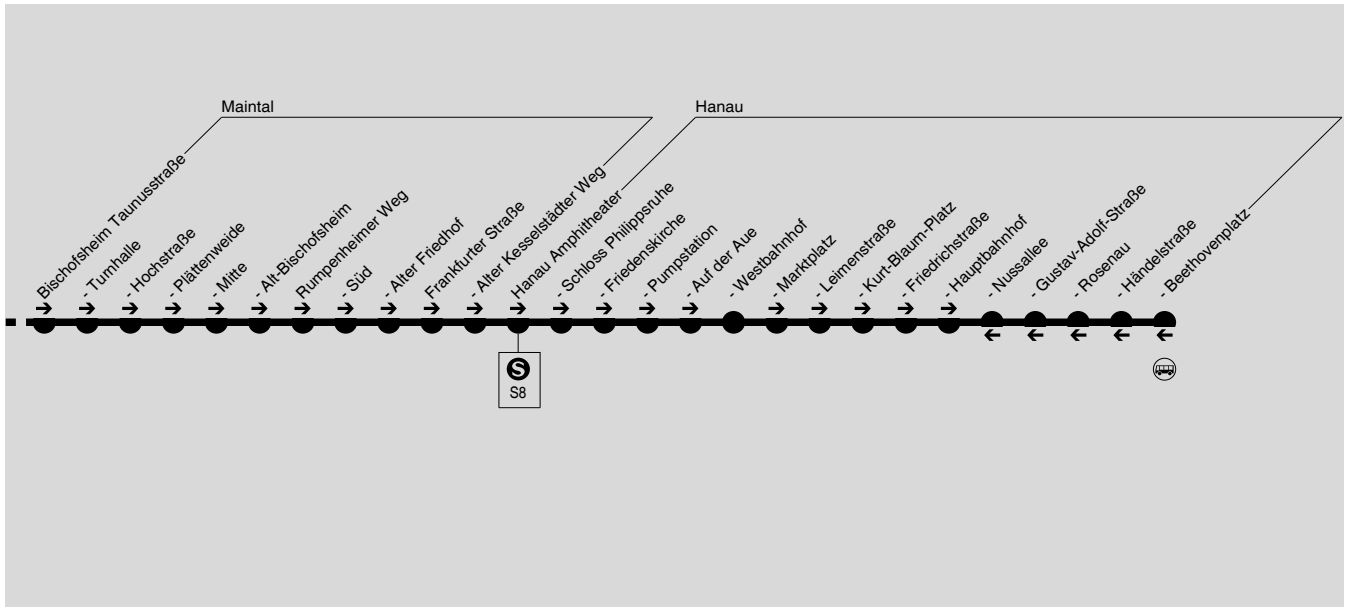

verkehrt auch an Freitagen direkt nach Feiertagen, sowie vor u. nach Rosenmontag

Diese schematische Darstellung dient Ihrer Orientierung. Der Linienverlauf der jeweiligen Fahrt entnehmen Sie der Fahrplattabelle, die Anschlusslinien dem Haltestellenverzeichnis.

n61

**Nachtbus
Frankfurt → Maintal → Hanau**

RMV-Servicetelefon: 069 / 24 24 80 24

verkehrt auch an Freitagen direkt nach Feiertagen, sowie vor u. nach Rosenmontag

Nächte Fr/Sa, Sa/So und vor Feiertagen

Frankfurt Hauptbahnhof			3.16
- Konstablerwache	1.15	1.30	3.30
- Friedberger Anlage	1.16	1.31	3.31
- Allerheiligentor	1.18	1.33	3.33
- Ostendstraße	1.19	1.34	3.34
- Zobelstraße	1.20	1.35	3.35
- Ostbahnhof/Honsellstraße	1.22	1.37	3.37
- Osthafenplatz	1.23	1.38	3.38
- Schwedlerstraße	1.24	1.39	3.39
- Union Gelände	1.25	1.40	3.40
- Riederhöfe	1.26	1.41	3.41
- Dieselstraße		1.43	3.43
- Carl-Benz-Straße Nord		1.44	3.44
- Adam-Opel-Straße		1.45	3.45
- Hugo-Junkers-Straße		1.46	3.46
- Cassellastraße		1.47	3.47
- Mainkur Bahnhof		1.49	3.49
- Roter Graben		1.51	3.51
Bischofsheim Taunusstraße		1.53	3.53
- Turnhalle		1.54	3.54
- Hochstraße		1.55	3.55
- Plättenweide		1.56	3.56
- Mitte		1.57	3.57
- Alt-Bischofsheim		1.58	3.58
- Rumpfenheimer Weg		1.59	3.59
Dörnigheim Süd		2.04	4.04
- Alter Friedhof		2.06	4.06
- Frankfurter Straße		2.07	4.07
- Alter Kesselstädter Weg		2.09	4.09
Hanau Amphitheater		2.13	4.13
- Schloss Philippsruhe		2.14	4.14
- Friedenskirche		2.15	4.15
- Pumpstation		2.15	4.15
- Auf der Aue		2.16	4.16
- Westbahnhof		2.19	4.19
- Marktplatz			4.20
- Leimenstraße			4.21
- Kurt-Blaum-Platz			4.22
- Friedrichstraße			4.22
- Hauptbahnhof			4.25