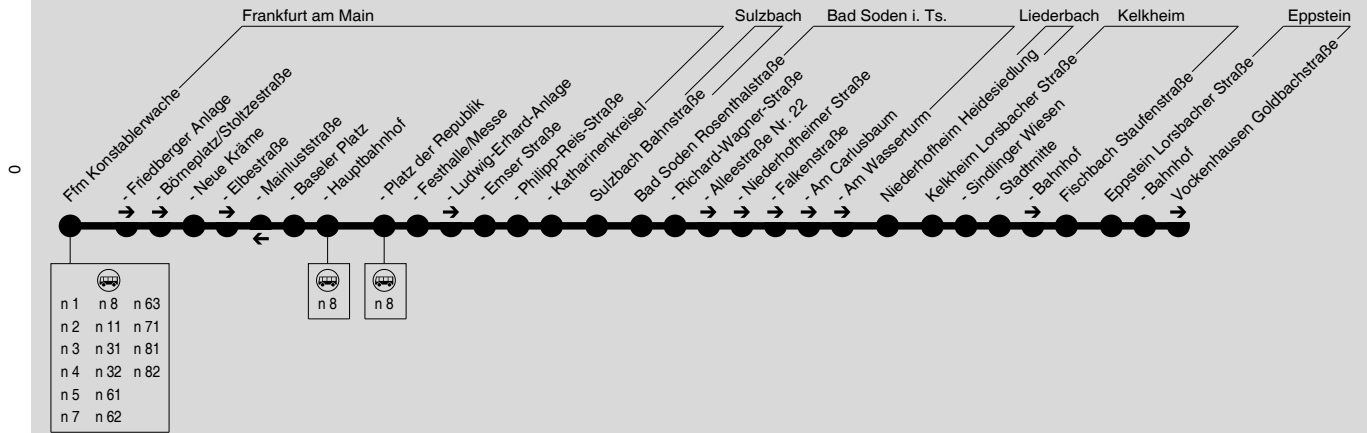

n83

**Nachtbus
Frankfurt → Bad Soden → Kelkheim → Eppstein**

verkehrt auch an Freitagen direkt nach Feiertagen, sowie vor u. nach Rosenmontag

Diese schematische Darstellung dient Ihrer Orientierung. Der Linienvverlauf der jeweiligen Fahrt entnehmen Sie der Fahrplattabelle, die Anschlusslinien dem Haltestellenverzeichnis.

Nächte Fr/Sa, Sa/So und vor Feiertagen

Ffm Konstablerwache	1.33	3.00	3.33
- Friedberger Anlage	1.34		3.34
- Börneplatz/Stoltzstraße	1.36		3.36
- Neue Kräme	1.37		3.37
- Elbestraße	1.39		3.39
- Baseler Platz	1.40		3.40
- Hauptbahnhof	1.42	3.08	3.42
- Platz der Republik	1.43		3.43
- Festhalle/Messe	1.44		3.44
- Ludwig-Erhard-Anlage	1.45		3.45
- Emser Straße	1.46		3.46
- Philipp-Reis-Straße	1.47		3.47
- Katharinenkreisel	1.48		3.48
Sulzbach Bahnstraße	1.58		3.58
Bad Soden Rosenthalstraße	2.00		4.00
- Richard-Wagner-Straße	2.02		4.02
- Alleestraße Nr. 22	2.04		4.04
- Niederhofheimer Straße	2.04		4.04
- Falkenstraße	2.05		4.05
- Am Carlusbaum	2.05		4.05
- Am Wasserturm	2.06		4.06
Niederhofheim Heidesiedlung	2.08		4.08
Kelkheim Lorscheider Straße	2.11		4.11
- Sindlinger Wiesen	2.11		4.11
- Stadtmittel	2.12		4.12
- Bahnhof	2.14		4.14
Fischbach Staufenstrasse	2.17		4.17
Eppstein Lorscheider Straße	2.22		4.22
- Bahnhof	2.24		4.24
Vockenhausen Goldbachstraße			4.26