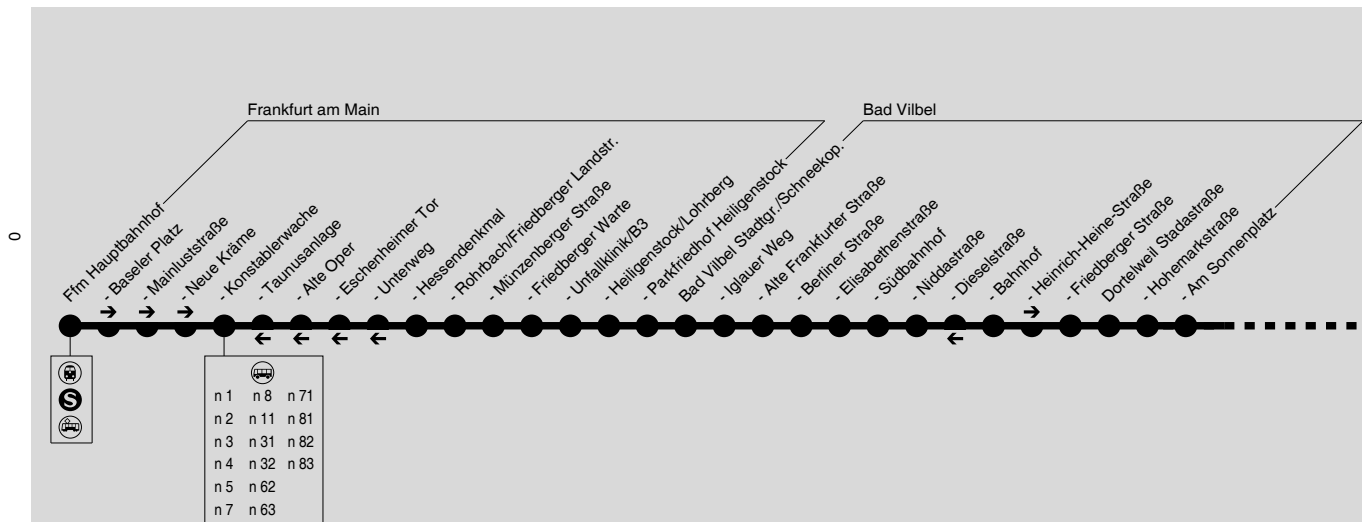

verkehrt auch an Freitagen direkt nach Feiertagen, sowie vor u. nach Rosenmontag

Diese schematische Darstellung dient Ihrer Orientierung. Der Linienvorlauf der jeweiligen Fahrt entnehmen Sie der Fahrplattabelle, die Anschlusslinien dem Haltestellenverzeichnis.

Nächte Fr/Sa, Sa/So und vor Feiertagen

Groß-Karben Gartenstraße	2.42
- Hallenfreizeitbad	2.43
- Bürgerzentrum	2.44
- Bahnhof	2.46
Dortelweil Am Sonnenplatz	2.53
- Hohemarkstraße	2.54
- Stadastraße	2.55
Bad Vilbel Friedberger Straße	2.57
- Bahnhof	2.58
- Dieselstraße	2.59
- Niddastraße	3.00
- Südbahnhof	3.01
- Elisabethenstraße	3.02
- Berliner Straße	3.03
- Alte Frankfurter Straße	3.05
- Iglauer Weg	3.06
- Stadtgrenze/Schneekoppenweg	3.07
Ffm Parkfriedhof Heiligenstock	3.10
- Heiligenstock/Lohrberg	3.13
- Unfallklinik/B3	3.15
- Friedberger Warte	1.33 3.18
- Münzenberger Straße	1.35 3.20
- Rohrbachstr./Friedberger Ldstr	1.36 3.21
- Hessendenkmal	1.38 3.23
- Unterweg	1.39
- Eschenheimer Tor	1.40
- Alte Oper	1.41
- Taunusanlage	1.43
- Hauptbahnhof	1.47
- Konstablerwache	3.30