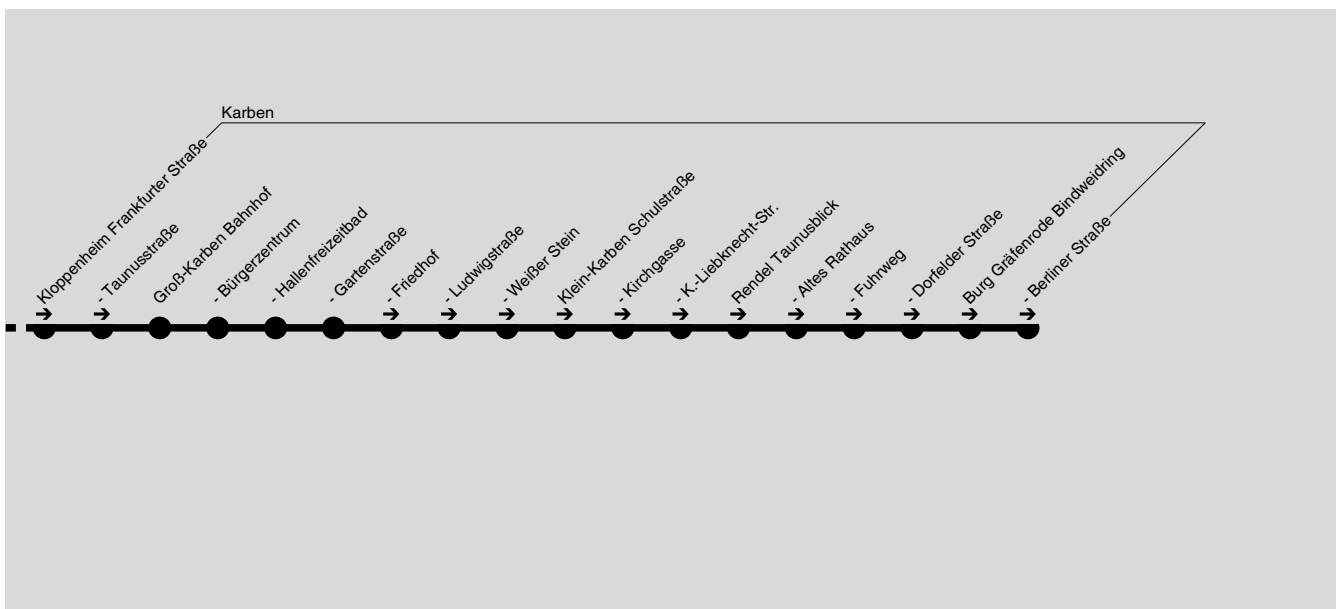

verkehrt auch an Freitagen direkt nach Feiertagen, sowie vor u. nach Rosenmontag

Diese schematische Darstellung dient Ihrer Orientierung. Der Linienvorlauf der jeweiligen Fahrt entnehmen Sie der Fahrplattabelle, die Anschlusslinien dem Haltestellenverzeichnis.

Nächte Fr/Sa, Sa/So und vor Feiertagen

Groß-Karben Gartenstraße	2.42
- Hallenfreizeitbad	2.43
- Bürgerzentrum	2.44
- Bahnhof	2.46
Dortelweil Am Sonnenplatz	2.53
- Hohemarkstraße	2.54
- Stadastraße	2.55
Bad Vilbel Friedberger Straße	2.57
- Bahnhof	2.58
- Dieselstraße	2.59
- Niddastraße	3.00
- Südbahnhof	3.01
- Elisabethenstraße	3.02
- Berliner Straße	3.03
- Alte Frankfurter Straße	3.05
- Iglauer Weg	3.06
- Stadtgrenze/Schneekoppenweg	3.07
Ffm Parkfriedhof Heiligenstock	3.10
- Heiligenstock/Lohrberg	3.13
- Unfallklinik/B3	3.15
- Friedberger Warte	1.33 3.18
- Münzenberger Straße	1.35 3.20
- Rohrbachstr./Friedberger Ldstr	1.36 3.21
- Hessendenkmal	1.38 3.23
- Unterweg	1.39
- Eschenheimer Tor	1.40
- Alte Oper	1.41
- Taunusanlage	1.43
- Hauptbahnhof	1.47
- Konstablerwache	3.30