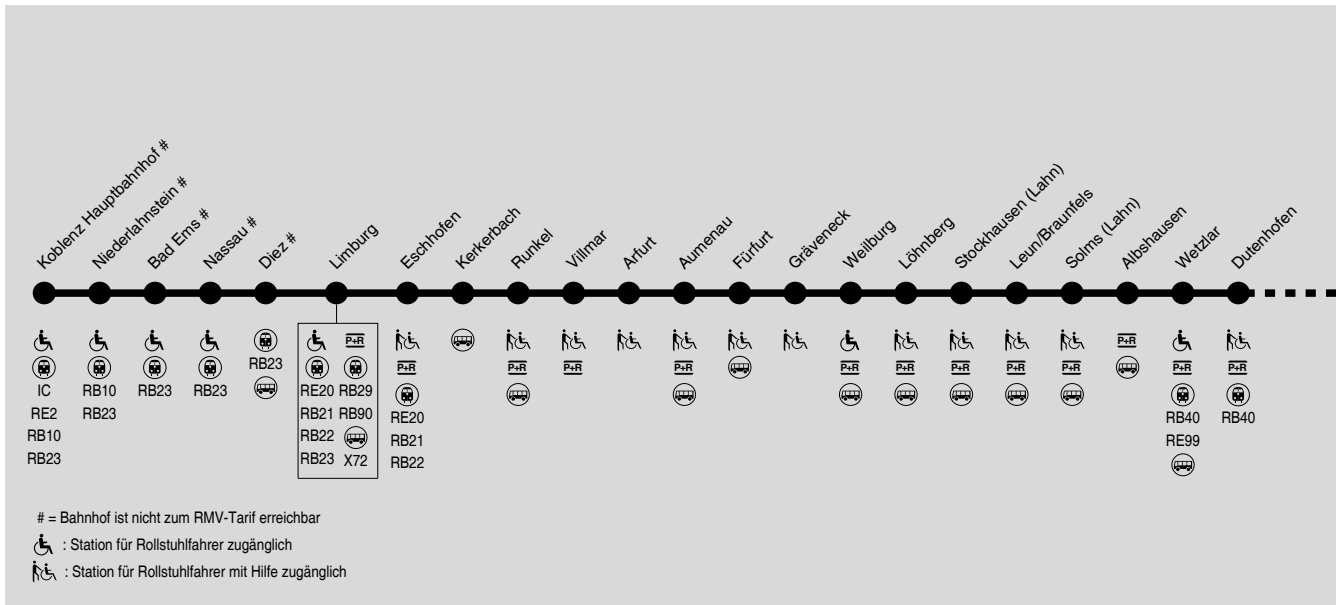

# G 45

Gesamtverkehr RE25, RB45

Koblenz → Limburg → Wetzlar → Gießen → Alsfeld → Fulda

RMV-Servicetelefon: 069 / 24 24 80 24

**G 45**

Gesamtverkehr RE25, RB45

**Koblenz → Limburg → Wetzlar → Gießen → Alsfeld → Fulda**

Die Umsteigezeit in Gießen zum sicheren Erreichen eines Anschlusses beträgt mind. 6 Minuten. Züge mit kürzeren Übergangszeiten können nicht sicher erreicht werden.  
**Aufgrund von Bauarbeiten vom 09.07. bis 29.07.2018 keine Zugfahrten zwischen Gießen und Alsfeld. Bitte beachten Sie die aktuellen Bekanntmachungen auf [www.rmv.de](http://www.rmv.de)**  
 T01 = nur montags

Die Umsteigezeit in Gießen zum sicheren Erreichen eines Anschlusses beträgt mind. 6 Minuten. Züge mit kürzeren Übergangszeiten können nicht sicher erreicht werden.

Aufgrund von Bauarbeiten vom 09.07. bis 29.07.2018 keine Zugfahrten zwischen Gießen und Alsfeld. Bitte beachten Sie die aktuellen Bekanntmachungen auf [www.rmv.de](http://www.rmv.de)