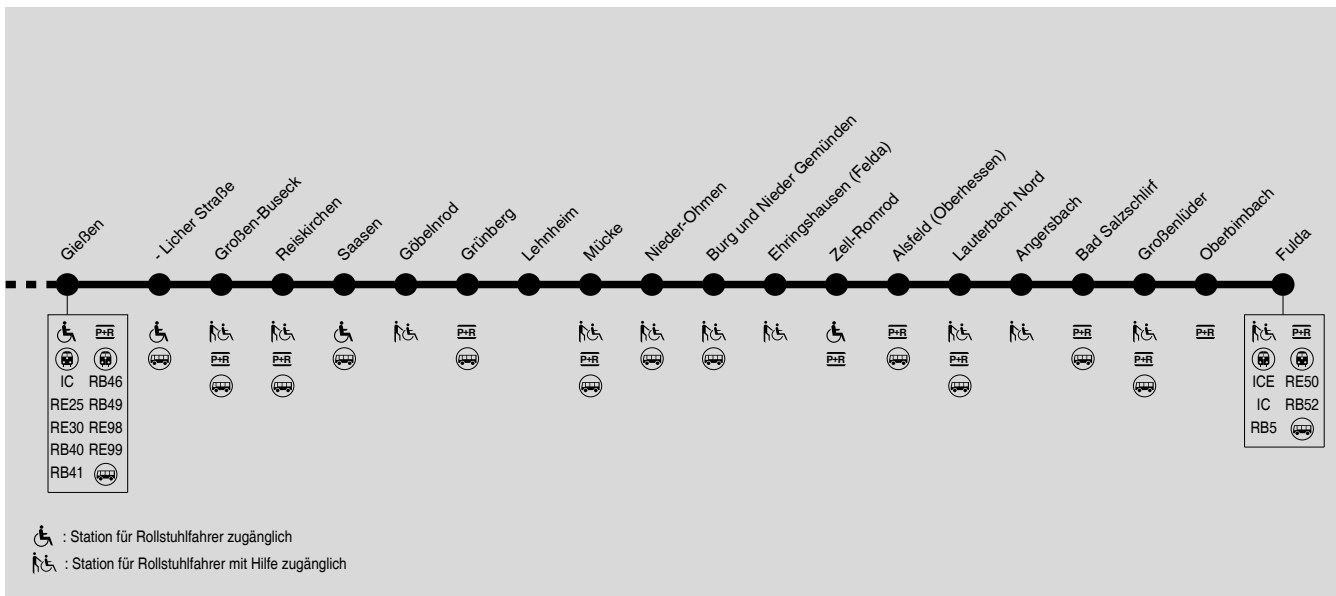

# G 45

Gesamtverkehr RE25, RB45

Koblenz → Limburg → Wetzlar → Gießen → Alsfeld → Fulda

RMV-Servicetelefon: 069 / 24 24 80 24

**G 45**

Gesamtverkehr RE25, RB45

**Koblenz → Limburg → Wetzlar → Gießen → Alsfeld → Fulda**

Die Umsteigezeit in Gießen zum sicheren Erreichen eines Anschlusses beträgt mind. 6 Minuten. Züge mit kürzeren Übergangszeiten können nicht sicher erreicht werden.  
**Aufgrund von Bauarbeiten vom 09.07. bis 29.07.2018 keine Zugfahrten zwischen Gießen und Alsfeld. Bitte beachten Sie die aktuellen Bekanntmachungen auf [www.rmv.de](http://www.rmv.de)**  
 T01 = nur montags

Die Umsteigezeit in Gießen zum sicheren Erreichen eines Anschlusses beträgt mind. 6 Minuten. Züge mit kürzeren Übergangszeiten können nicht sicher erreicht werden.

Aufgrund von Bauarbeiten vom 09.07. bis 29.07.2018 keine Zugfahrten zwischen Gießen und Alsfeld. Bitte beachten Sie die aktuellen Bekanntmachungen auf [www.rmv.de](http://www.rmv.de)