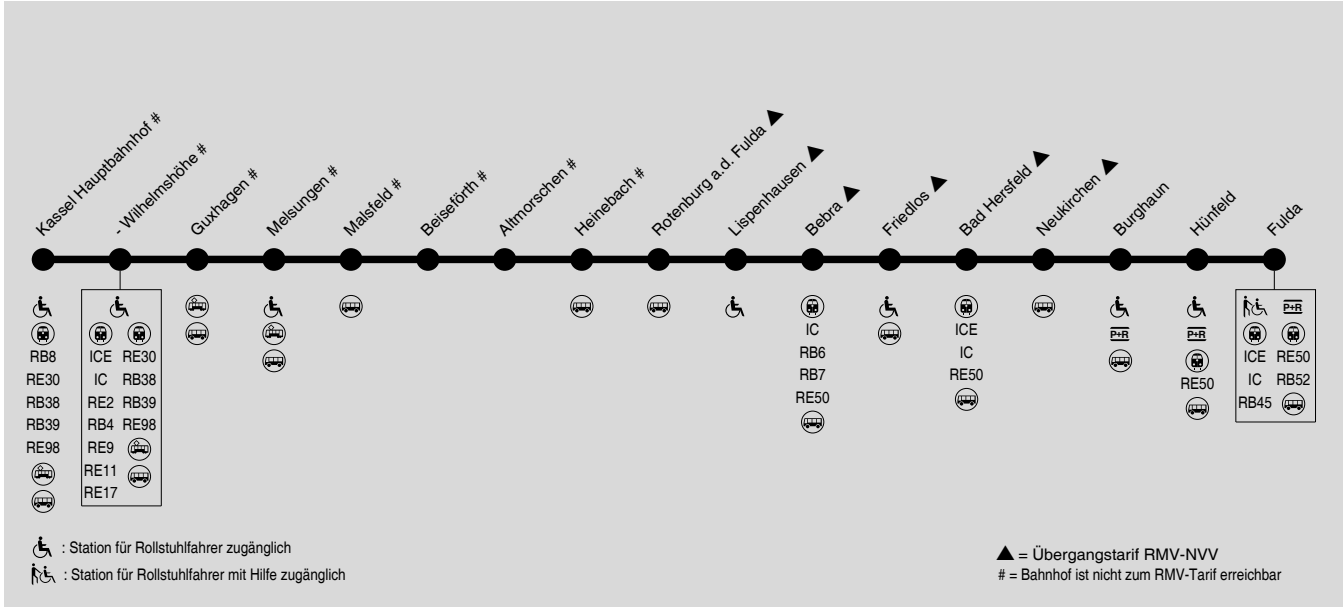

DB-Fernverkehr teilweise mit abweichenden Fahrzeiten und Verkehrstagen. Die Benutzung mit RMV-Fahrkarten unterliegt besonderen Tarifregelungen.

Montag - Freitag

Linie	RB5	ICE	RE50	RB5	RB5	IC	RE50	ICE	RB5	RB5	ICE	RB7	RB5	RB5	RB7	ICE	RB5	RB5	ICE
Verkehrsbeschränkung	T01																		
Hinweise												EW				GO			
Kassel Hauptbahnhof #	ab																		
- Wilhelmshöhe #																			
Guxhagen #																			
Melsungen #																			
Malsfeld #																			
Beiseförth #																			
Altmorschen #																			
Heinebach #																			
Rotenburg a. d. Fulda ▲																			
Lispenhausen ▲																			
Bebra ▲	an																		
Bebra ▲	ab																		
Friedlos ▲																			
Bad Hersfeld ▲																			
Neukirchen ▲																			
Burghaun																			
Hünfeld																			
Fulda	an																		
RE50 Fulda	ab																		
RE50 Frankfurt Hbf	an																		

EW = durchgehender Zug von/nach Eschwege
 GO = durchgehender Zug von/nach Göttingen

T01 = nur montags
 ▼ = Weiterfahrt im selben Fahrzeug möglich

DB-Fernverkehr teilweise mit abweichenden Fahrzeiten und Verkehrstagen. Die Benutzung mit RMV-Fahrkarten unterliegt besonderen Tarifregelungen.