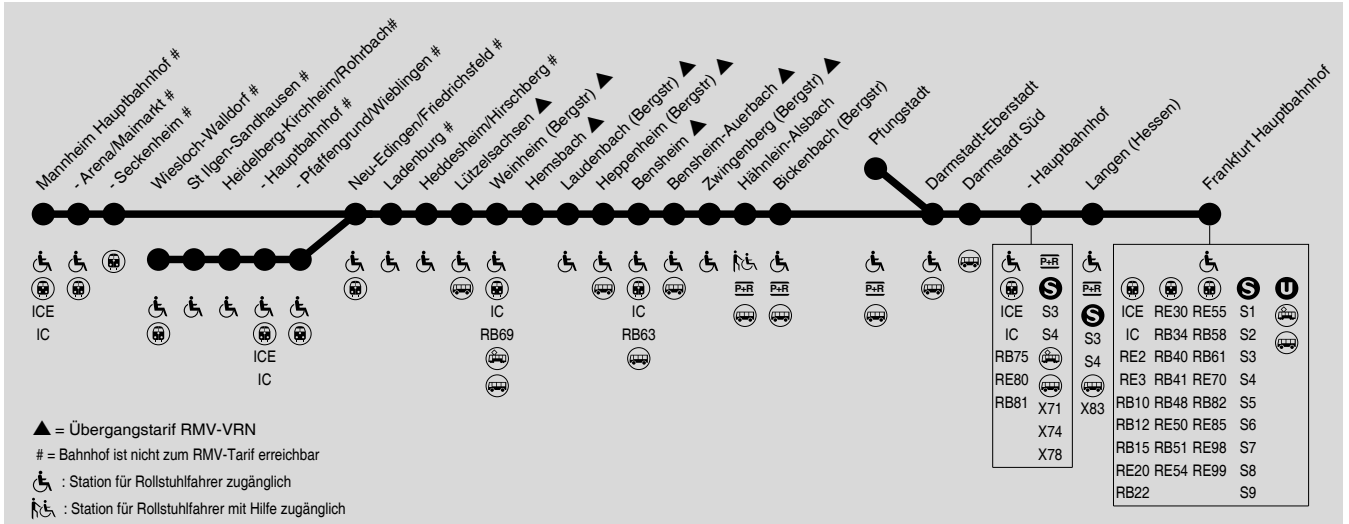

G 60

Gesamtverkehr RE60, RB66, RB67, RB68

Heidelberg / Mannheim → Darmstadt → Frankfurt

RMV-Servicetelefon: 069 / 24 24 80 24

DB-Fernverkehr teilweise mit abweichenden Fahrzeiten und Verkehrstagen. Die Benutzung mit RMV-Fahrkarten unterliegt besonderen Tarifregelungen.