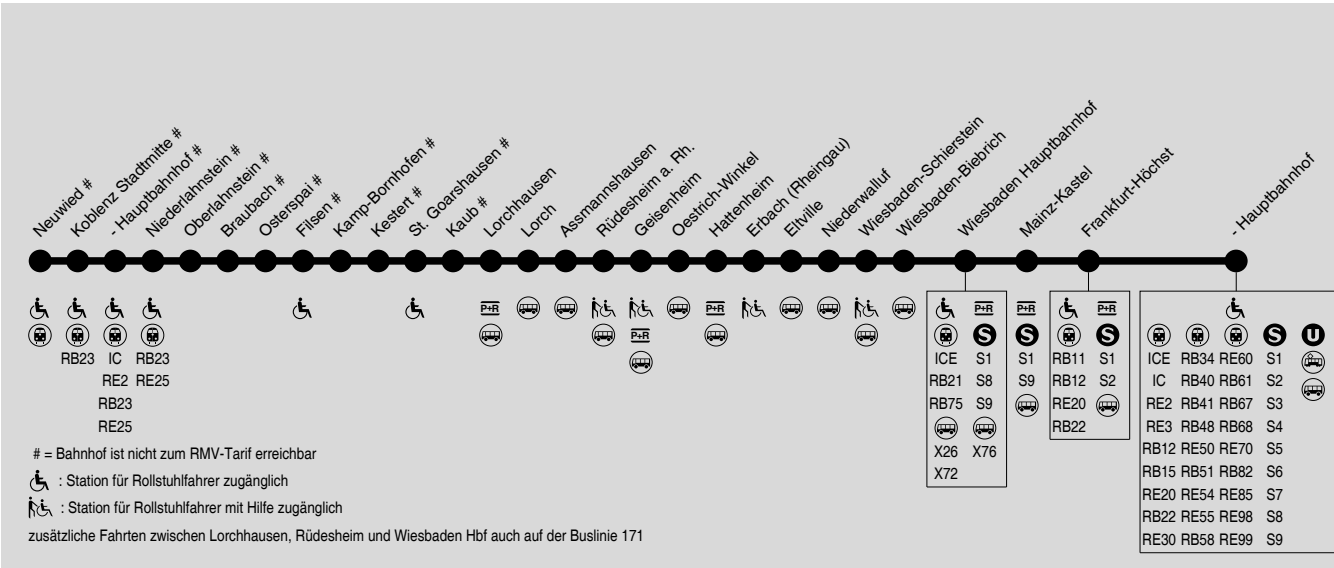

**RB10 Neuwied → Koblenz → Kaub → Wiesbaden → Frankfurt**

RMV-Servicetelefon: 069 / 24 24 80 24

**Montag - Freitag**

Newuied #	ab	4.37	5.37	7.02	7.37	8.37	9.37	10.37	11.37	12.37	13.37
Koblenz Stadtmitte #		4.49	5.49	7.14	7.49	8.49	9.49	10.49	11.49	12.49	13.49
- Hauptbahnhof #		4.53	5.53	6.53	7.53	8.53	9.53	10.53	11.53	12.53	13.53
Niederlahnstein #		4.59	5.59	6.59	7.59	8.59	9.59	10.59	11.59	12.59	13.59
Oberlahnstein #		5.02	6.02	7.02	8.02	9.02	10.02	11.02	12.02	13.02	14.02
Braubach #		5.06	6.06	7.06	8.06	9.06	10.06	11.06	12.06	13.06	14.06
Osterspai #		5.10	6.10	7.10	8.10	9.10	10.10	11.10	12.10	13.10	14.10
Filsen #		5.13	6.13	7.13	8.13	9.13	10.13	11.13	12.13	13.13	14.13
Kamp-Bornhofen #		5.16	6.16	7.16	8.16	9.16	10.16	11.16	12.16	13.16	14.16
Kerstert #		5.20	6.20	7.20	8.20	9.20	10.20	11.20	12.20	13.20	14.20
St. Goarshausen #		5.26	6.26	7.26	8.26	9.26	10.26	11.26	12.26	13.26	14.26
Kaub #		5.06	5.36	6.06	6.36	7.06	7.36	8.06	8.36	9.06	10.06
Lorchhausen		5.09	5.39	6.09	6.39	7.09	7.39	8.09	8.39	9.09	10.09
Lorch		5.12	5.42	6.12	6.42	7.12	7.42	8.12	8.42	9.12	10.12
Assmannshausen		5.18	5.48	6.18	6.48	7.18	7.48	8.18	8.48	9.18	10.18
Rüdesheim a. Rh.	4.53	5.23	5.53	6.23	6.53	7.23	7.53	8.23	8.53	9.23	10.23
Geisenheim	4.57	5.27	5.57	6.27	6.57	7.27	7.57	8.27	8.57	9.27	10.27
Oestrich-Winkel	5.01	5.31	6.01	6.31	7.01	7.31	8.01	8.31	9.01	10.01	11.01
Hattenheim	5.04	5.34	6.04	6.34	7.04	7.34	8.04	8.34	9.04	10.04	11.04
Erbach (Rheingau)	5.07	5.37	6.07	6.37	7.07	7.37	8.07	8.37	9.07	10.07	11.07
Eltville	5.10	5.40	6.10	6.40	7.10	7.40	8.10	8.40	9.10	10.10	11.10
Niederwalluf	5.13	5.43	6.13	6.43	7.13	7.43	8.13	8.43	9.13	10.13	11.13
Wiesbaden-Schierstein	5.16	5.46	6.16	6.46	7.16	7.46	8.16	8.46	9.16	10.16	11.16
Wiesbaden-Biebriich	5.19	5.49	6.19	6.49	7.19	7.49	8.19	8.49	9.19	10.19	11.19
Wiesbaden Hauptbahnhof	an	5.25	5.55	6.25	6.55	7.25	7.55	8.25	8.55	9.25	10.25
S9 Wiesbaden Hbf	ab	5.41	6.11	6.41	7.11	7.41	8.11	8.41	9.11	9.41	10.41
S9 Ffm Flughafen Regiofb	an	6.15	6.45	7.15	7.45	8.15	8.45	9.15	9.45	10.15	11.15
Wiesbaden Hauptbahnhof	ab	6.02	6.32	7.02	7.32	8.02	8.32	9.02	9.32	10.32	11.32
Mainz-Kastel		6.09	6.39	7.09	7.39	8.09	8.39	9.09	9.39	10.39	11.39
Ffm Höchst		6.25	6.55	7.25	7.55	8.25	8.55	9.25	9.55	10.55	11.55
- Hauptbahnhof	an	6.35	7.05	7.35	8.05	8.35	9.05	9.35	10.05	11.05	12.05