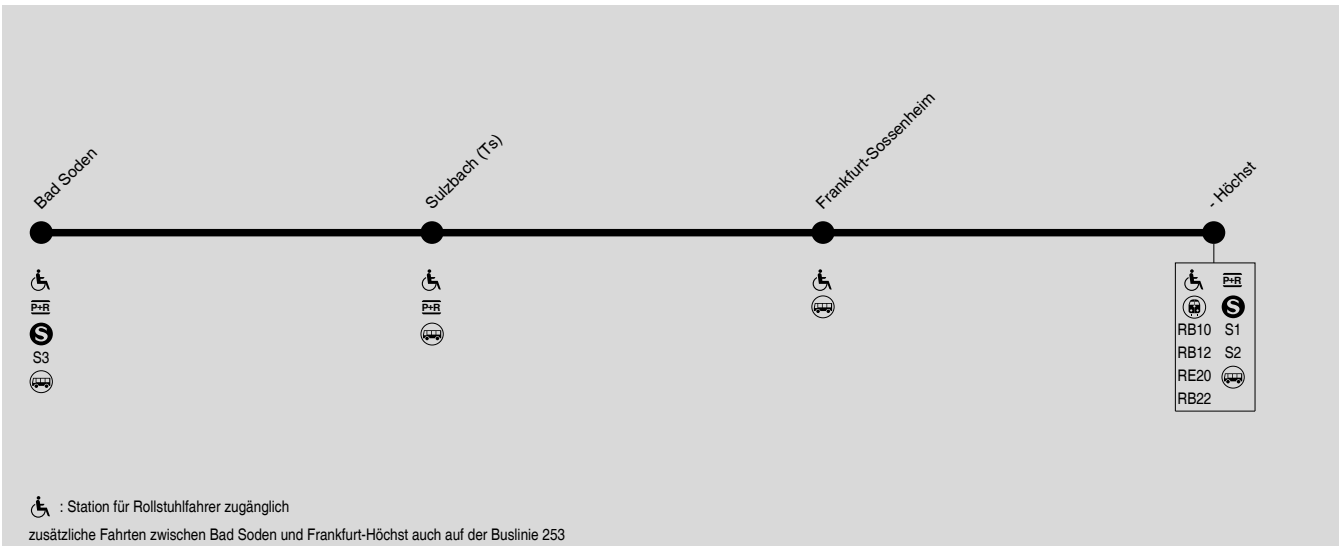

RB11 Bad Soden → Frankfurt-Höchst

RMV-Servicetelefon: 069 / 24 24 80 24

Montag - Freitag

Bad Soden	ab	5.14	5.44	6.14	6.44	7.14	7.44	8.14	8.44	9.14	9.44	10.14	10.44	11.14	11.44	12.14	12.44	13.14	13.44	14.14
Sulzbach (Ts)		5.17	5.47	6.17	6.47	7.17	7.47	8.17	8.47	9.17	9.47	10.17	10.47	11.17	11.47	12.17	12.47	13.17	13.47	14.17
Ffm Sossenheim		5.20	5.50	6.20	6.50	7.20	7.50	8.20	8.50	9.20	9.50	10.20	10.50	11.20	11.50	12.20	12.50	13.20	13.50	14.20
- Höchst	an	5.23	5.53	6.23	6.53	7.23	7.53	8.23	8.53	9.23	9.53	10.23	10.53	11.23	11.53	12.23	12.53	13.23	13.53	14.23
Ffm Höchst	ab	5.29	5.59	6.29	6.59	7.29	7.59	8.29	8.59	9.29	9.59	10.29	10.59	11.29	11.59	12.29	12.59	13.29	13.59	14.29
Ffm Hauptbahnhof	ab	5.38	6.08	6.38	7.08	7.38	8.08	8.38	9.08	9.38	10.08	10.38	11.08	11.38	12.08	12.38	13.08	13.38	14.08	14.38
Ffm Hauptwache	an	5.42	6.12	6.42	7.12	7.42	8.12	8.42	9.12	9.42	10.12	10.42	11.12	11.42	12.12	12.42	13.12	13.42	14.12	14.42

Montag - Freitag

Bad Soden	ab	14.44	15.14	15.44	16.14	16.44	17.14	17.44	18.14	18.44	19.14	19.44	20.14	20.44	21.44	22.44	23.44			
Sulzbach (Ts)		14.47	15.17	15.47	16.17	16.47	17.17	17.47	18.17	18.47	19.17	19.47	20.17	20.47	21.47	22.47	23.47			
Ffm Sossenheim		14.50	15.20	15.50	16.20	16.50	17.20	17.50	18.20	18.50	19.20	19.50	20.20	20.50	21.50	22.50	23.50			
- Höchst	an	14.53	15.23	15.53	16.23	16.53	17.23	17.53	18.23	18.53	19.23	19.53	20.23	20.53	21.53	22.53	23.53			
Ffm Höchst	ab	14.59	15.29	15.59	16.29	16.59	17.29	17.59	18.29	18.59	19.29	19.59	20.29	20.59	21.59	22.59	23.59			
Ffm Hauptbahnhof	an	15.08	15.38	16.08	16.38	17.08	17.38	18.08	18.38	19.08	19.38	20.08	20.38	21.08	22.08	23.08	23.08	0.08		
Ffm Hauptwache	an	15.12	15.42	16.12	16.42	17.12	17.42	18.12	18.42	19.12	19.42	20.12	20.42	21.12	22.12	23.12	23.12	0.12		