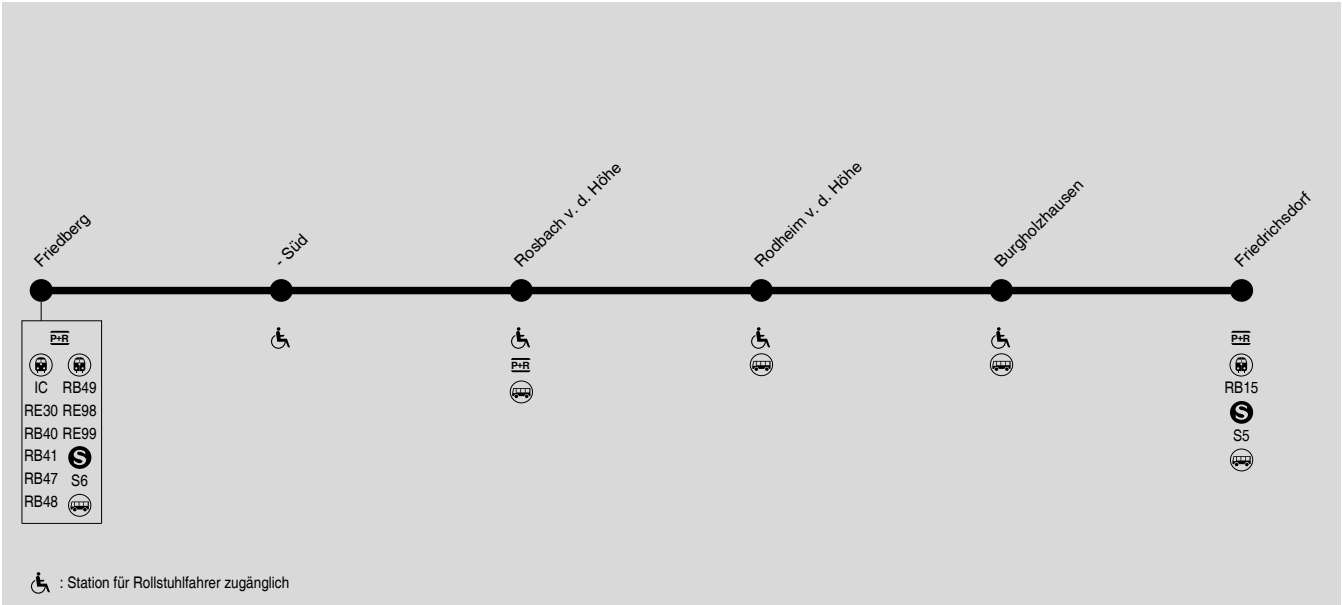

# RB16 Friedberg → Friedrichsdorf

RMV-Servicetelefon: 069 / 24 24 80 24

## Montag - Freitag

RE30 Gießen	ab	4.30	5.40	6.22	6.52	7.09	7.53	8.22	8.28	9.53	10.28	11.53	12.22	12.54	13.22	13.53	14.22	14.54	15.22	15.53
RE30 Bad Nauheim	ab	4.54	6.04			7.28			8.53		10.53				13.39				15.39	
RE30 Friedberg	an	4.57	6.09	6.40		7.11	7.32	8.11	8.40	8.56	10.11	10.56	12.11	12.40	13.12	13.42	14.11	14.40	15.11	15.42
Friedberg	ab	5.16	6.16	6.46	7.16	7.46	8.16	8.46	9.16	10.16	11.16	12.16	12.46	13.26	13.54	14.26	14.54	15.26	15.54	16.26
- Süd		5.20	6.20	6.50	7.20	7.50	8.20	8.50	9.20	10.20	11.20	12.20	12.50	13.30	13.58	14.30	14.58	15.30	15.58	16.30
Rosbach v.d.Höhe	an	5.24	6.24	6.54	7.24	7.54	8.24	8.54	9.24	10.24	11.24	12.24	12.54	13.34	14.02	14.34	15.02	15.34	16.02	16.34
Rosbach v.d.Höhe	ab	5.25	6.25	6.55	7.25	7.55	8.25	8.55	9.25	10.25	11.25	12.25	12.55	13.36	14.06	14.36	15.06	15.36	16.06	16.36
Rodheim v.d.Höhe		5.29	6.29	6.59	7.29	7.59	8.29	8.59	9.29	10.29	11.29	12.29	12.59	13.40	14.10	14.40	15.10	15.40	16.10	16.40
Burgholzhausen		5.32	6.32	7.02	7.32	8.02	8.32	9.02	9.32	10.32	11.32	12.32	13.02	13.43	14.13	14.43	15.13	15.43	16.13	16.43
Friedrichsdorf	an	5.35	6.35	7.05	7.35	8.05	8.35	9.05	9.35	10.35	11.35	12.35	13.05	13.46	14.16	14.47	15.16	15.47	16.16	16.46
S5 Friedrichsdorf	ab	5.38	6.38	7.08	7.38	8.08	8.38	9.08	9.38	10.38	11.38	12.38	13.08	13.48	14.38	15.08	15.38	16.08	16.38	17.08
S5 Bad Homburg	an	5.44	6.44	7.14	7.44	8.14	8.44	9.14	9.44	10.44	11.44	12.44	13.14	14.14	14.44	15.14	15.44	16.14	16.44	17.14
S5 Ffm Hauptbahnhof	an	6.06	7.06	7.36	8.06	8.36	9.06	9.36	10.06	11.06	12.06	13.06	13.36	14.36	15.06	15.36	16.06	16.36	17.06	17.36