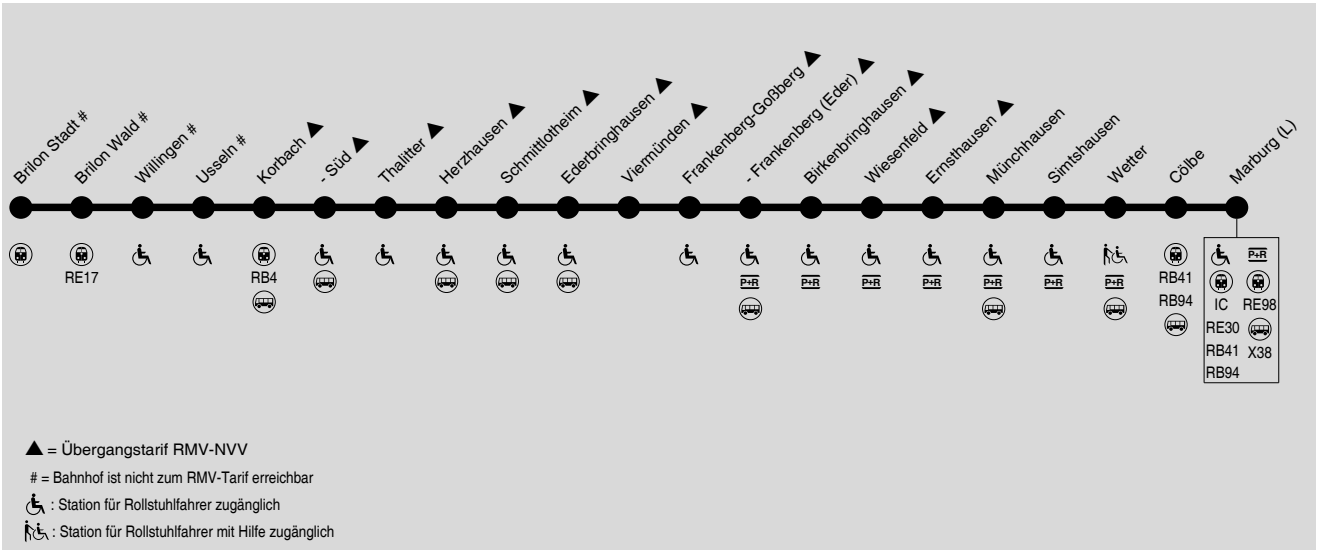

# RB42 Brilon → Korbach → Frankenberg → Marburg

RMV-Servicetelefon: 069 / 24 24 80 24

Die Stationen Wiesenfeld, Goßberg, Viermünden, Ederbringhausen, Schmittlotheim und Thalitter werden als Bedarfshalte bedient. Fahrgäste bitte im Zug beim Triebfahrzeugführer melden bzw. an der Station bemerkbar machen.

In Gießen bestehen zusätzliche Anschlüsse von der G 30 aus Frankfurt.