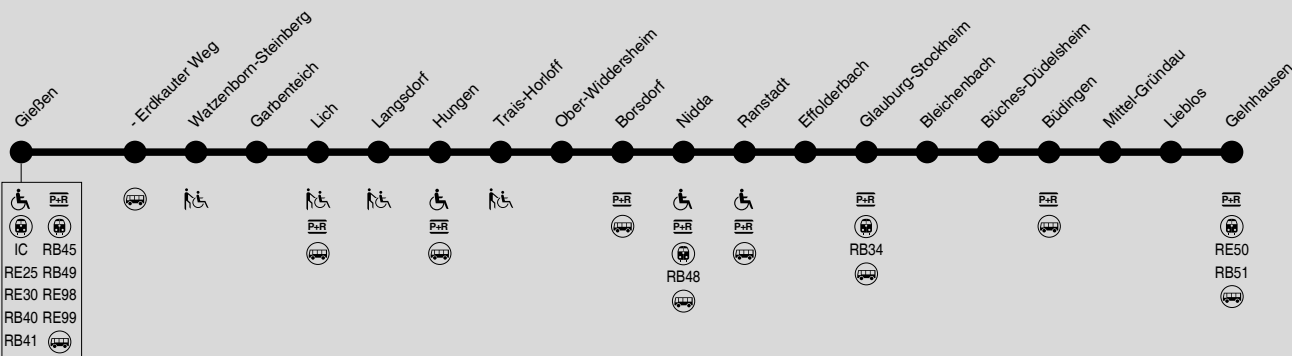

RB46 Gießen → Nidda → Glauburg-Stockheim → Gelnhausen

RMV-Servicetelefon: 069 / 24 24 80 24

: Station für Rollstuhlfahrer zugänglich
 : Station für Rollstuhlfahrer mit Hilfe zugänglich

zusätzliche Fahrten zwischen Gießen und Gelnhausen auch auf den Buslinien 374, 375 und 377

95 = gültig vom 01.05. bis 31.10.

et = gültig ab 01.05.2018

WE = nur Nächte Fr/Sa, Sa/So und vor Feiertagen

Sonn- und Feiertag

G 50 Frankfurt Hbf	ab	17.26	18.26	19.26	21.26
G 50 Gelnhhausen	an	18.02	19.02	20.02	22.02
Verkehrsbeschränkung		95	95		
Gelnhhausen	ab	18.13	19.13	20.13	22.13
Lieblos		18.17	19.17	20.17	22.17
Mittel-Gründau		18.21	19.21	20.21	22.21
Büdingen	an	18.28	19.28	20.28	22.28
Büdingen	ab	18.29	19.29	20.29	22.29
Büches-Düdelnheim		18.33	19.33	20.33	22.33
Bleichenbach		18.36	19.36	20.36	22.36
Glauburg-Stockheim	an	18.39	19.39	20.39	22.39
Glauburg-Stockheim	ab	18.40	19.40	20.40	22.40
Effolderbach		18.42	19.42	20.42	22.42
Ranstadt		18.46	19.46	20.46	22.46
Nidda	an	18.52	19.52	20.52	22.52
RB48 Friedberg	ab	18.19		20.19	
RB48 Nidda	an	18.57		20.57	
Nidda	ab	19.01		21.01	
Borsdorf		19.05		21.05	
Ober-Widdersheim		19.09		21.09	
Trais-Horloff		19.12		21.12	
Hungen	an	19.16		21.16	
Hungen	ab	18.17	19.17		21.17
Langsdorf		18.21	19.21		21.21
Lich		18.29	19.25		21.25
Garbenteich		18.36	19.32		21.32
Wätzenborn-Steinberg		18.38	19.34		21.34
Gießen Erdkauter Weg		18.42	19.39		21.39
- Gießen	an	18.46	19.41		21.41
G 30 Gießen	ab	18.54	19.53		21.53
G 30 Frankfurt Hbf	an	19.37	20.35		22.35