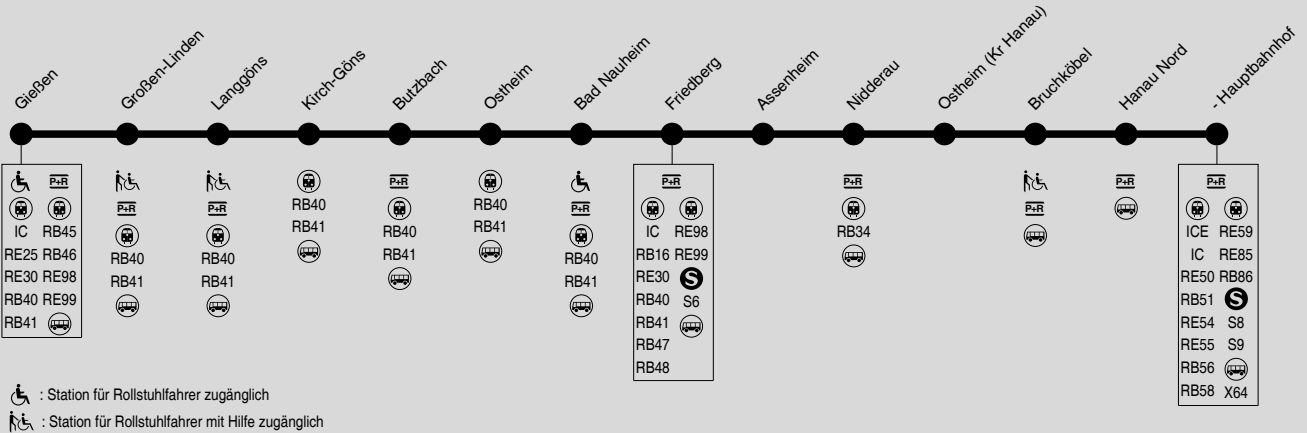

RB49 Gießen → Friedberg → Nidderau → Hanau

RMV-Servicetelefon: 069 / 24 24 80 24

Montag - Freitag

Gießen	ab	4.14		5.40	5.58		6.58	7.28		9.35	11.35	12.05		13.35	14.05					
Großen-Linden		4.19		5.45	6.03		7.03	7.33		9.40	11.40	12.10		13.40	14.10					
Langgöns		4.22		5.48	6.06		7.06	7.36		9.43	11.43	12.13		13.43	14.13					
Kirch-Göns		4.25		5.51	6.09		7.09	7.39		9.46	11.46	12.16		13.46	14.16					
Butzbach	an	4.28		5.55	6.13		7.13	7.43		9.50	11.50	12.20		13.50	14.20					
Butzbach	ab	4.29		5.56	6.22		7.14	7.50		9.51	11.51	12.21		13.51	14.21					
Ostheim		4.32		5.59	6.25		7.18	7.53		9.54	11.54	12.24		13.54	14.24					
Bad Nauheim		4.38		6.04	6.30		7.24	7.59		9.59	11.59	12.29	13.30	13.59	14.29					
Friedberg	an	4.42		6.09	6.34		7.28	8.03		10.04	12.04	12.34		13.34	14.04					
G 30 Gießen	ab			5.14			6.52	7.22	7.53		8.28	9.53	10.28	11.53	12.28	13.22	13.53	14.54		
G 30 Friedberg	an			5.41			7.11	7.42	8.11		8.56	10.11	10.56	12.11	12.56	13.42	14.11	15.11		
Friedberg	ab	4.45	5.20	5.50	6.20	6.50	7.16	7.50	8.20	8.50	9.16	10.20	11.16	12.20	12.50	13.15	13.50	14.20	14.50	15.16
Assenheim		4.51	5.25	5.55	6.25	6.55	7.21	7.55	8.25	8.55	9.21	10.25	11.21	12.25	12.55	13.20	13.55	14.25	14.55	15.21
Nidderau	an	4.57	5.31	6.02	6.31	7.02	7.27	8.02	8.31	9.01	9.27	10.31	11.27	12.31	13.01	13.26	14.01	14.31	15.01	15.27
RB34 Nidderau	ab			6.29			7.31	8.31		9.31		11.31		13.31	14.31					15.31
RB34 Glauburg-Stockheim	an			6.54		7.25		7.55	8.57		9.54		11.54		13.54	14.54				15.54
RB34 Glauburg-Stockheim	ab	4.11	5.06		6.04	6.30	7.01	7.32	8.02	8.33	9.06	10.02	11.06	12.02		13.06	13.30	14.02		15.02
RB34 Nidderau	an	4.34	5.28		6.27	6.55	7.24	7.56	8.25	8.56	9.28	10.25	11.28	12.25		13.28	13.55	14.25		15.25
Nidderau	ab	4.58	5.32	6.04	6.32	7.03	7.32	8.03	8.32	9.03	9.32	10.32	11.32	12.32	13.03	13.32	14.03	14.32	15.03	15.32
Ostheim (Kr Hanau)		5.00	5.35	6.06	6.35	7.06	7.35	8.06	8.35	9.06	9.35	10.35	11.35	12.35	13.06	13.35	14.06	14.35	15.06	15.35
Bruchköbel		5.04	5.39	6.10	6.39	7.09	7.39	8.09	8.39	9.09	9.39	10.39	11.39	12.39	13.09	13.39	14.09	14.39	15.09	15.39
Hanau Nord		5.08	5.43	6.14	6.43	7.13	7.43	8.13	8.43	9.13	9.43	10.43	11.43	12.43	13.13	13.43	14.13	14.43	15.13	15.43
- Hauptbahnhof	an	5.14	5.49	6.20	6.49	7.19	7.49	8.19	8.49	9.19	9.49	10.49	11.49	12.49	13.19	13.49	14.19	14.49	15.19	15.49
G 50/55 Hanau Hbf	ab	5.25	5.55	6.32	6.55	7.30	7.55	8.27	8.55		9.55	10.55	11.55	12.55		13.55	14.27	14.55		15.55
G 50/55 Frankfurt Hbf	an	5.54	6.15	6.52	7.16	7.45	8.15	8.44	9.15		10.15	11.15	12.15	13.15		14.15	14.44	15.15		16.15