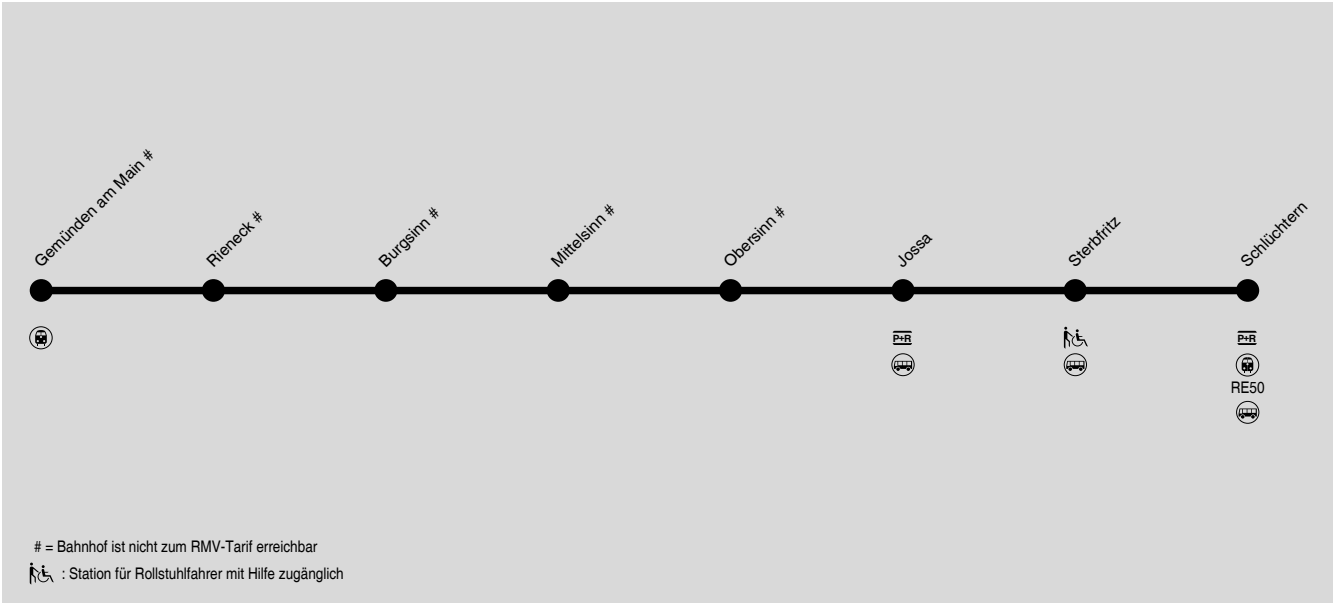

# RB53 Gemünden am Main → Jossa → Schlüchtern

RMV-Servicetelefon: 069 / 24 24 80 24