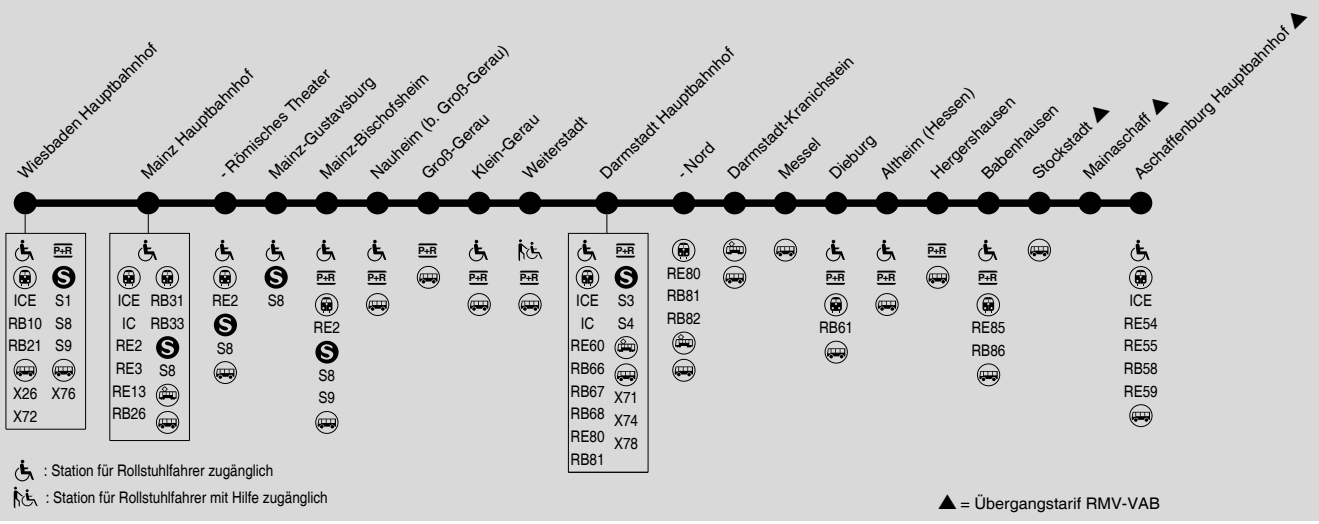

RB75 Wiesbaden → Mainz → Darmstadt → Babenhausen → Aschaffenburg

RMV-Servicetelefon: 069 / 24 24 80 24

Montag - Freitag