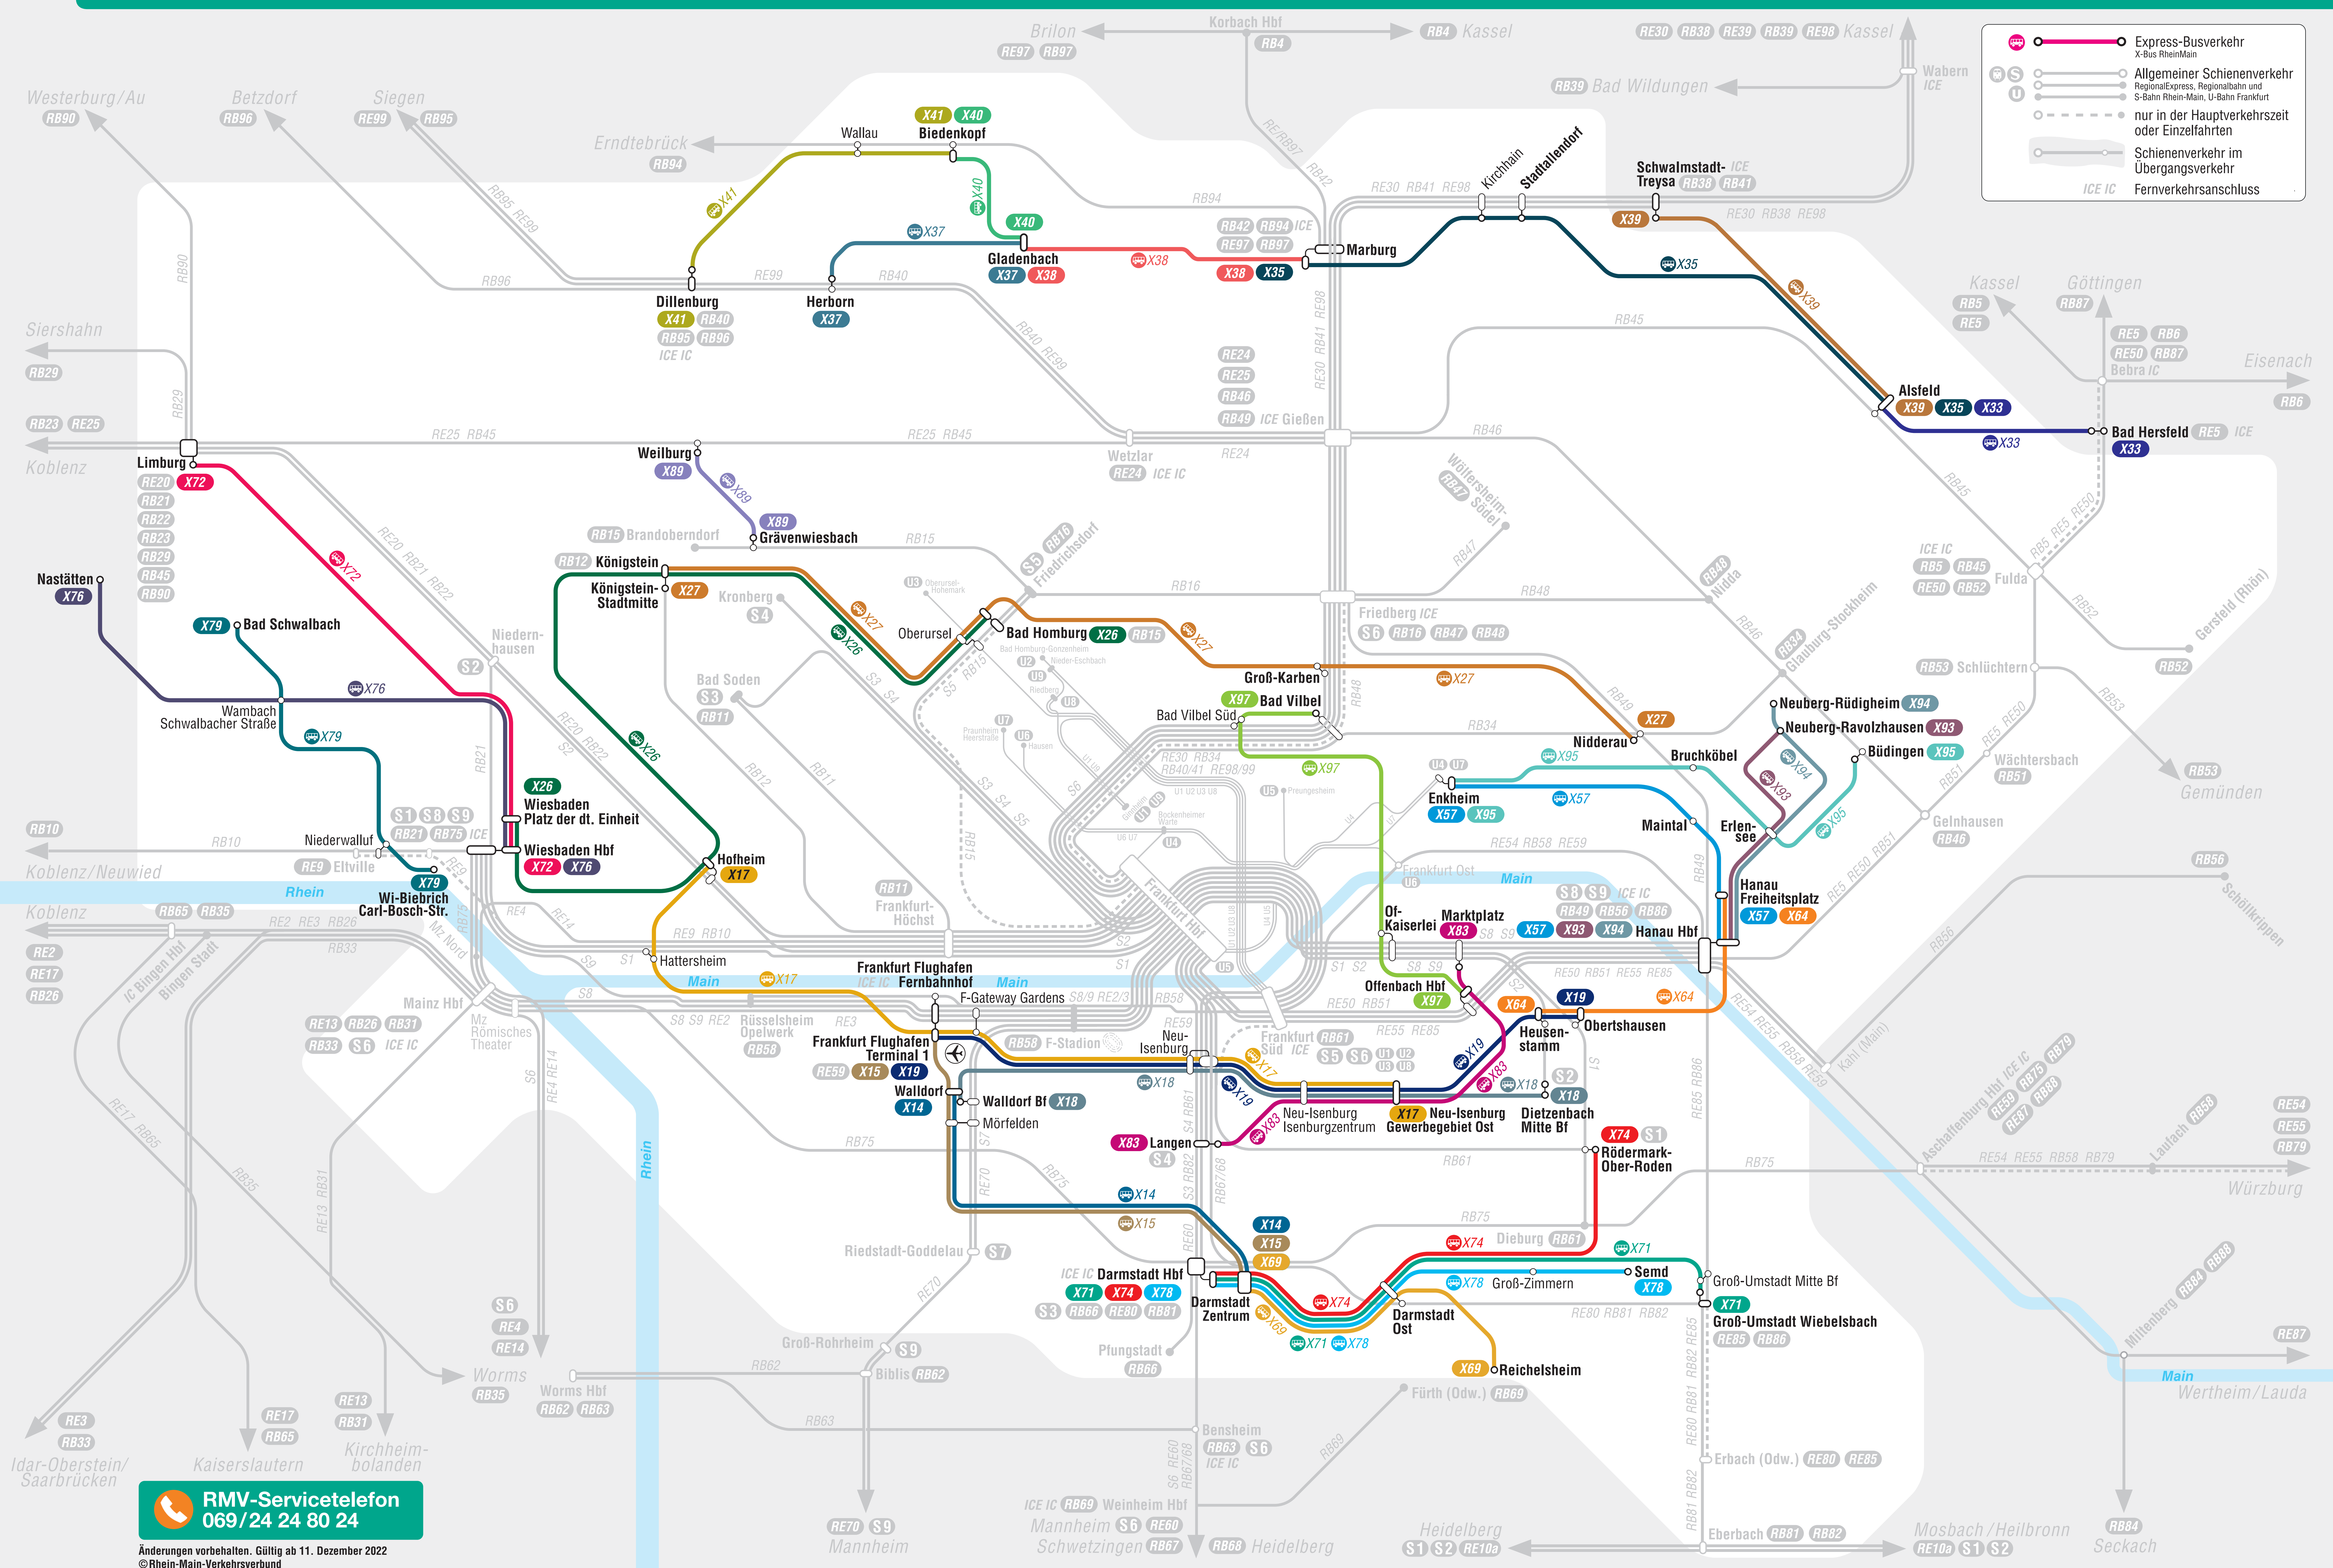

Express-Busverkehr
X-Bus Rhein/Main

Allgemeiner Schienenverkehr
RegionalExpress, Regionalbahn und S-Bahn Rhein-Main, U-Bahn Frankfurt

nur in der Hauptverkehrszeit oder Einzelfahrten

Schienenverkehr im Übergangsverkehr
ICE IC
Fernverkehrsanschluss