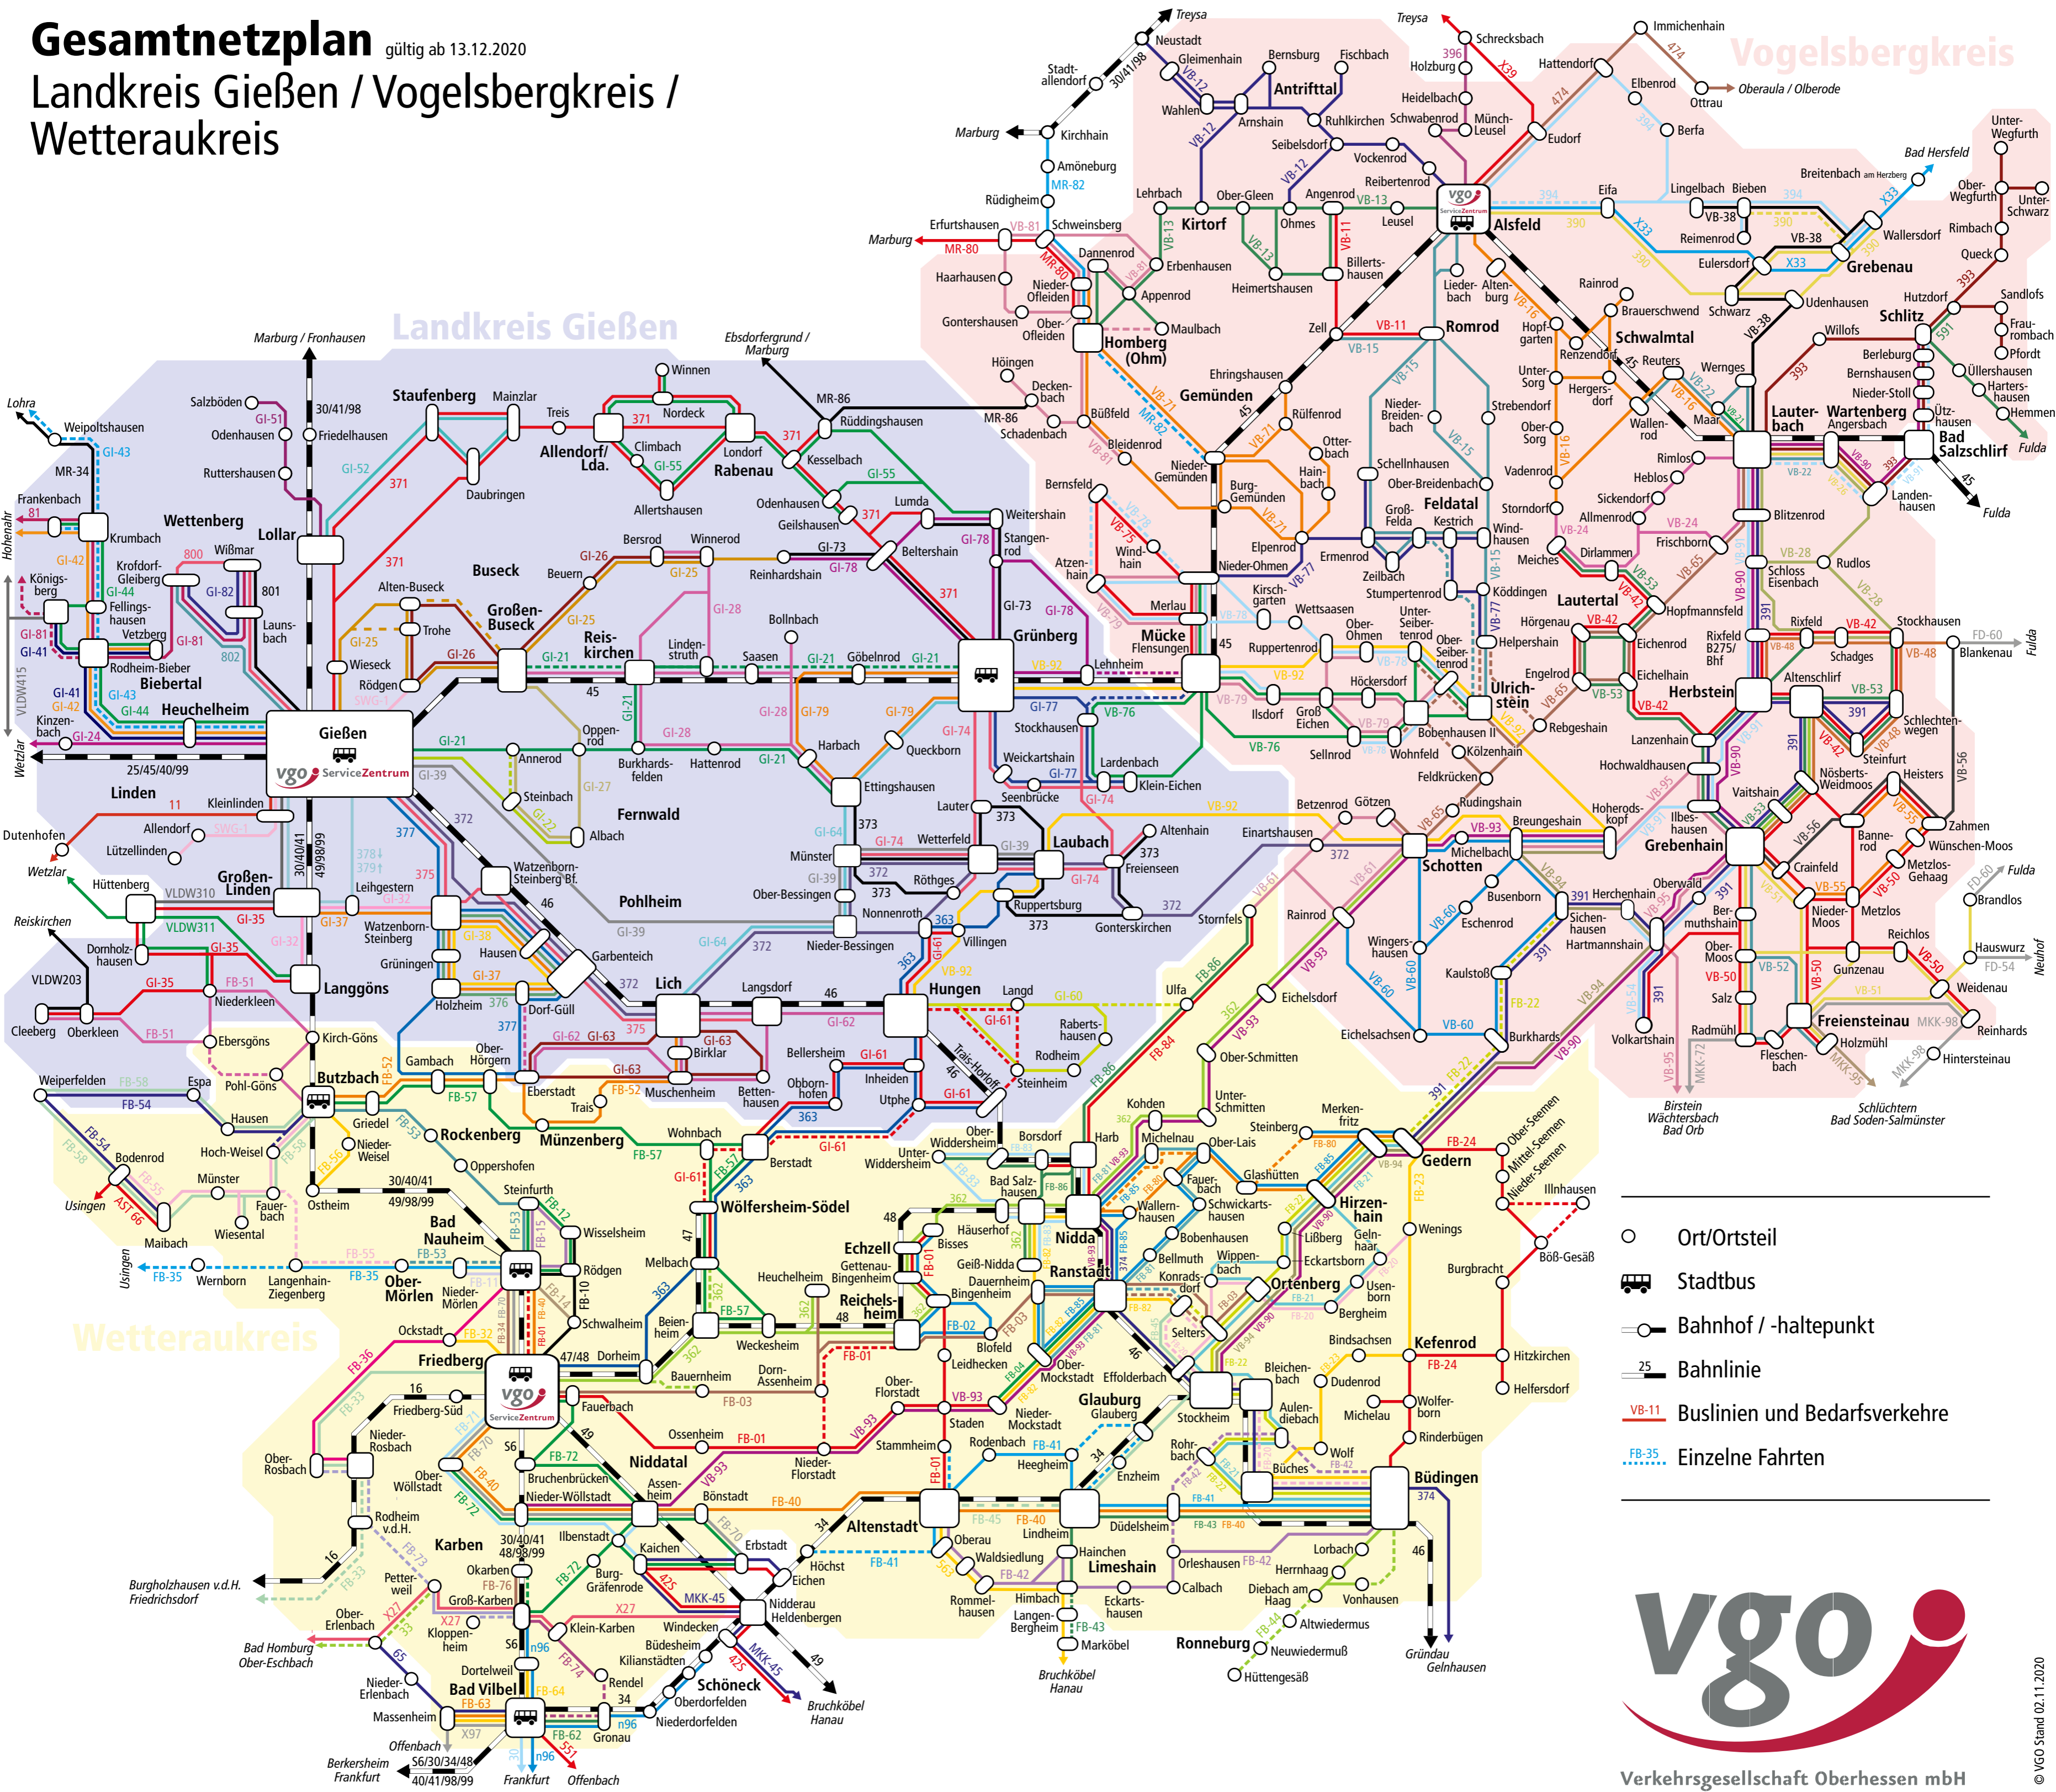

**Gesamtnetzplan** gültig ab 13.12.2020

# Landkreis Gießen / Vogelsbergkreis / Wetteraukreis

- Ort/Ortsteil
- 🚌 Stadtbus
- 🚆 Bahnhof / -haltepunkt
- Bahnlinie
- VB-11 Buslinien und Bedarfsverkehre
- FB-35 Einzelle Fahrten

Verkehrsgesellschaft Oberhessen mbH