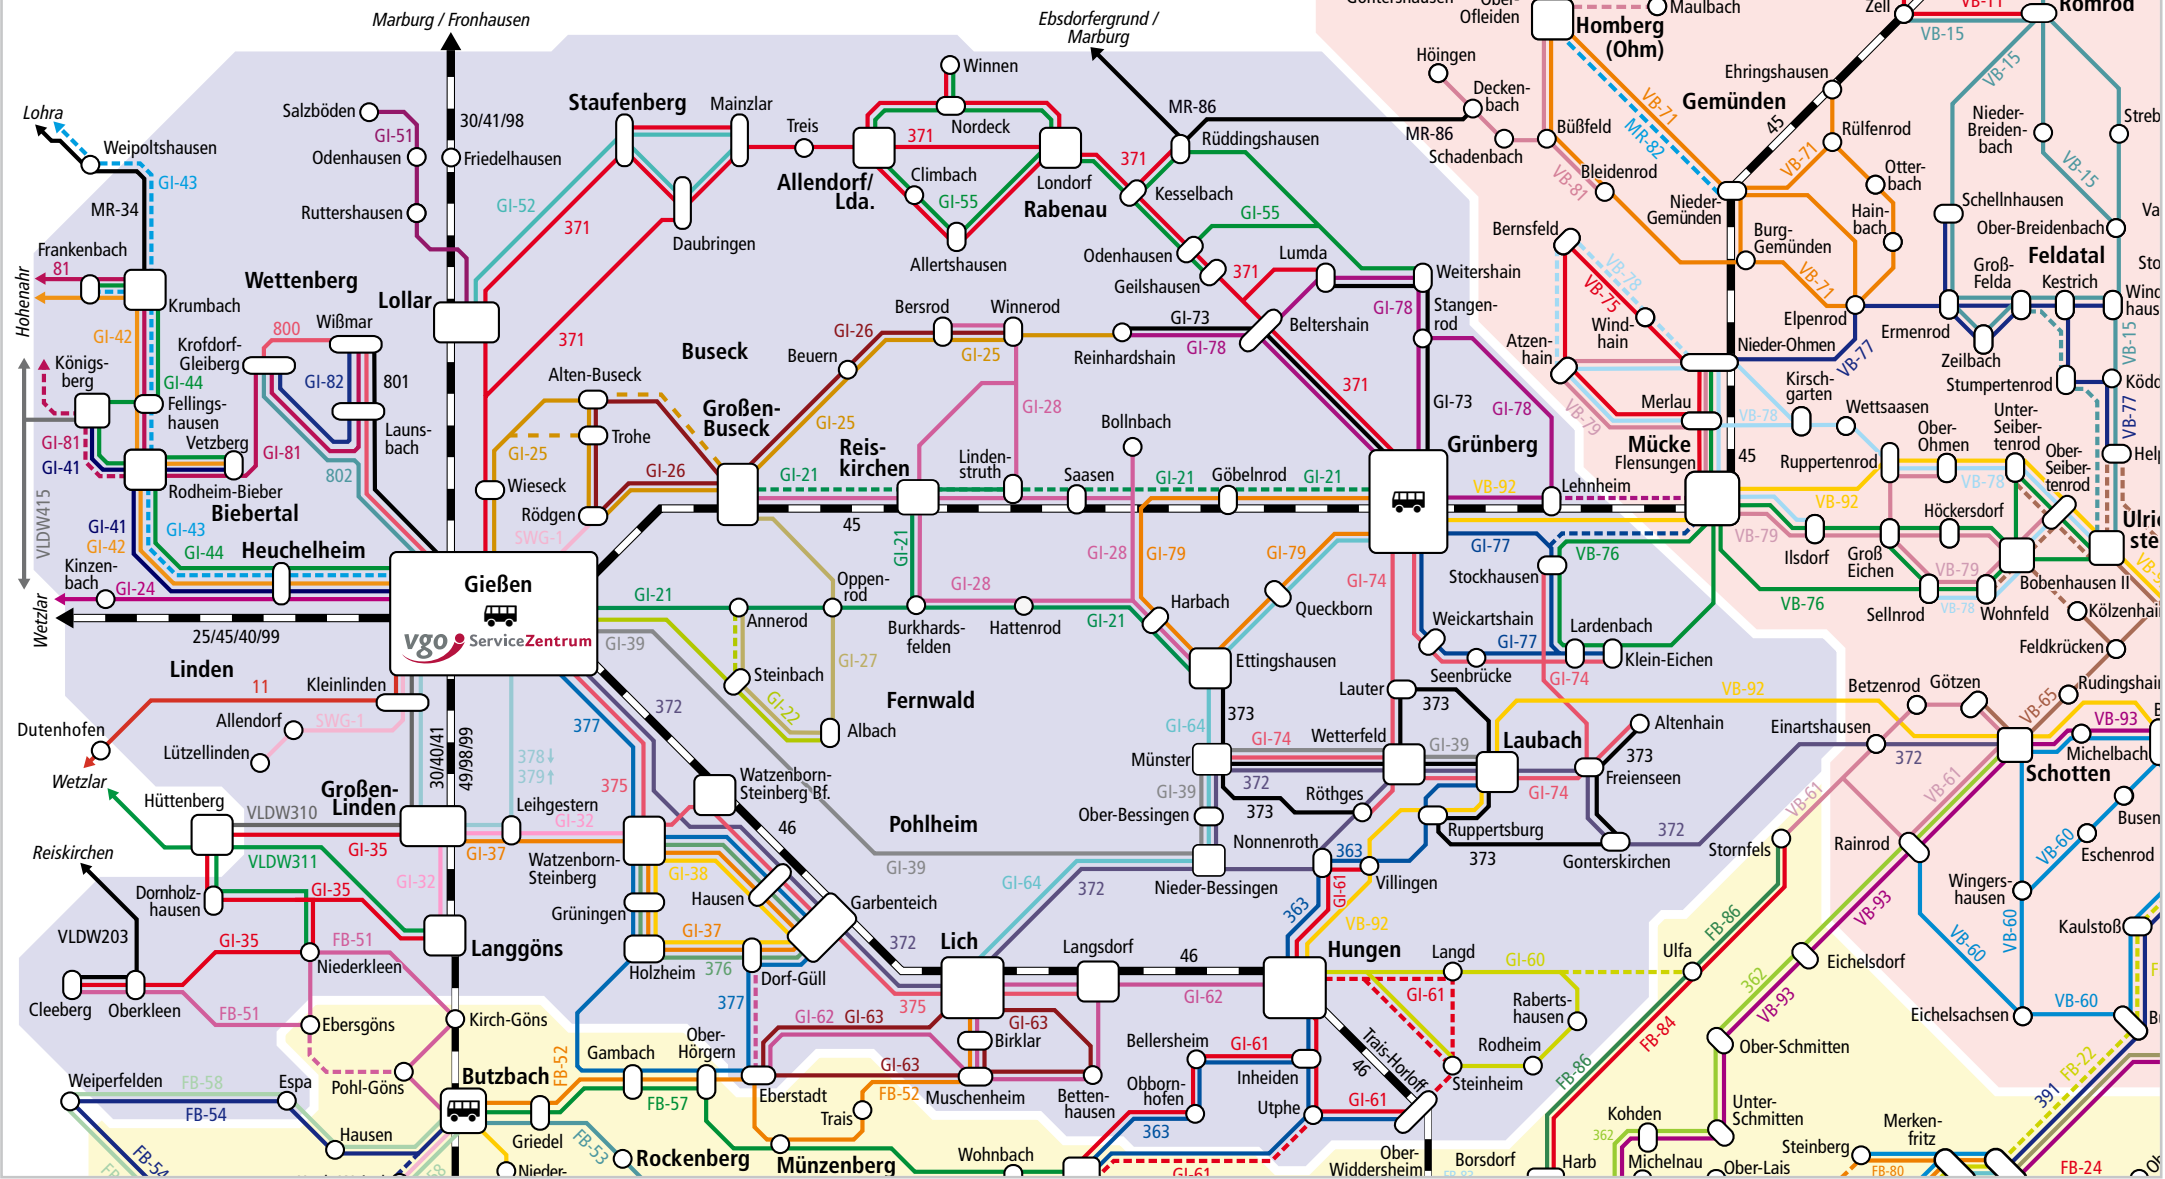

Linienetzplan gültig ab 13.12.2020

Landkreis Gießen

VGO ServiceZentrum Gießen
 Neuenweg 5, 35390 Gießen
 Tel. 0641/93131-0 • service.giessen@vgo.de • www.vgo.de

- Ort/Ortsteil
- ⊖ Bahnhof / -haltepunkt
- MR-80 Buslinien und Bedarfsverkehre
- 🚌 Stadtbus
- 25 Bahnlinie
- FB-35 Einzelne Fahrten