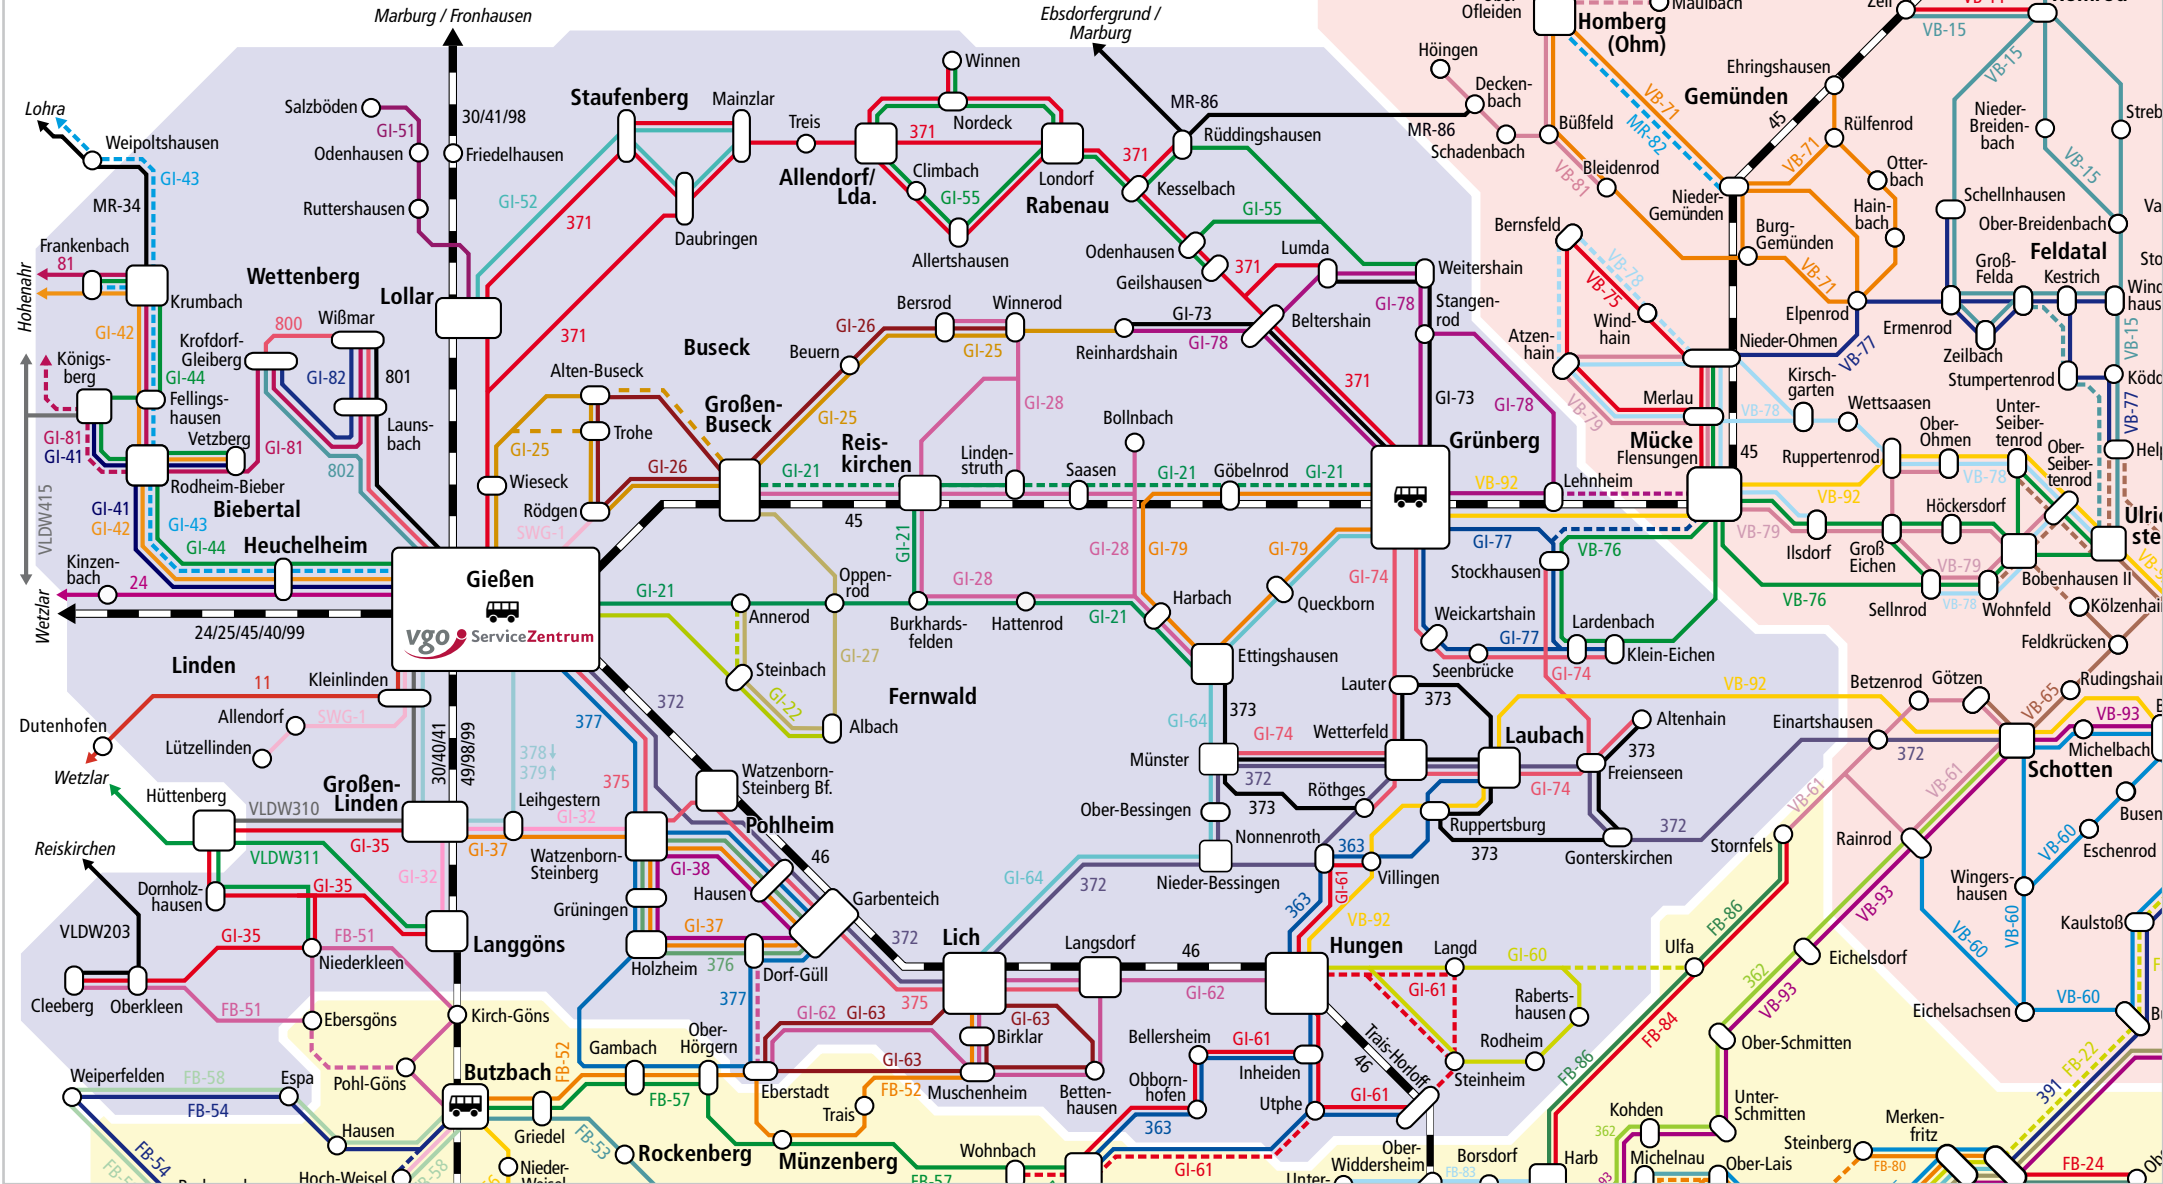

Linienetzplan gültig ab 11.12.2022

Landkreis Gießen

RMV-MobilitätsZentrale Gießen
 (gemeinsam betrieben von SWG und VGO)
 Marktplatz 15, 35390 Gießen
 Tel. (06 41) 7 08-14 00 • mobizentrale@stadtwerke-giessen.de • www.vgo.de

- Ort/Ortsteil
- ⊖ Bahnhof / -haltepunkt
- VB-11 Buslinien und Bedarfsverkehre
- 🚌 Stadtbus
- 25 Bahnlinie
- FB-35 Einzelne Fahrten