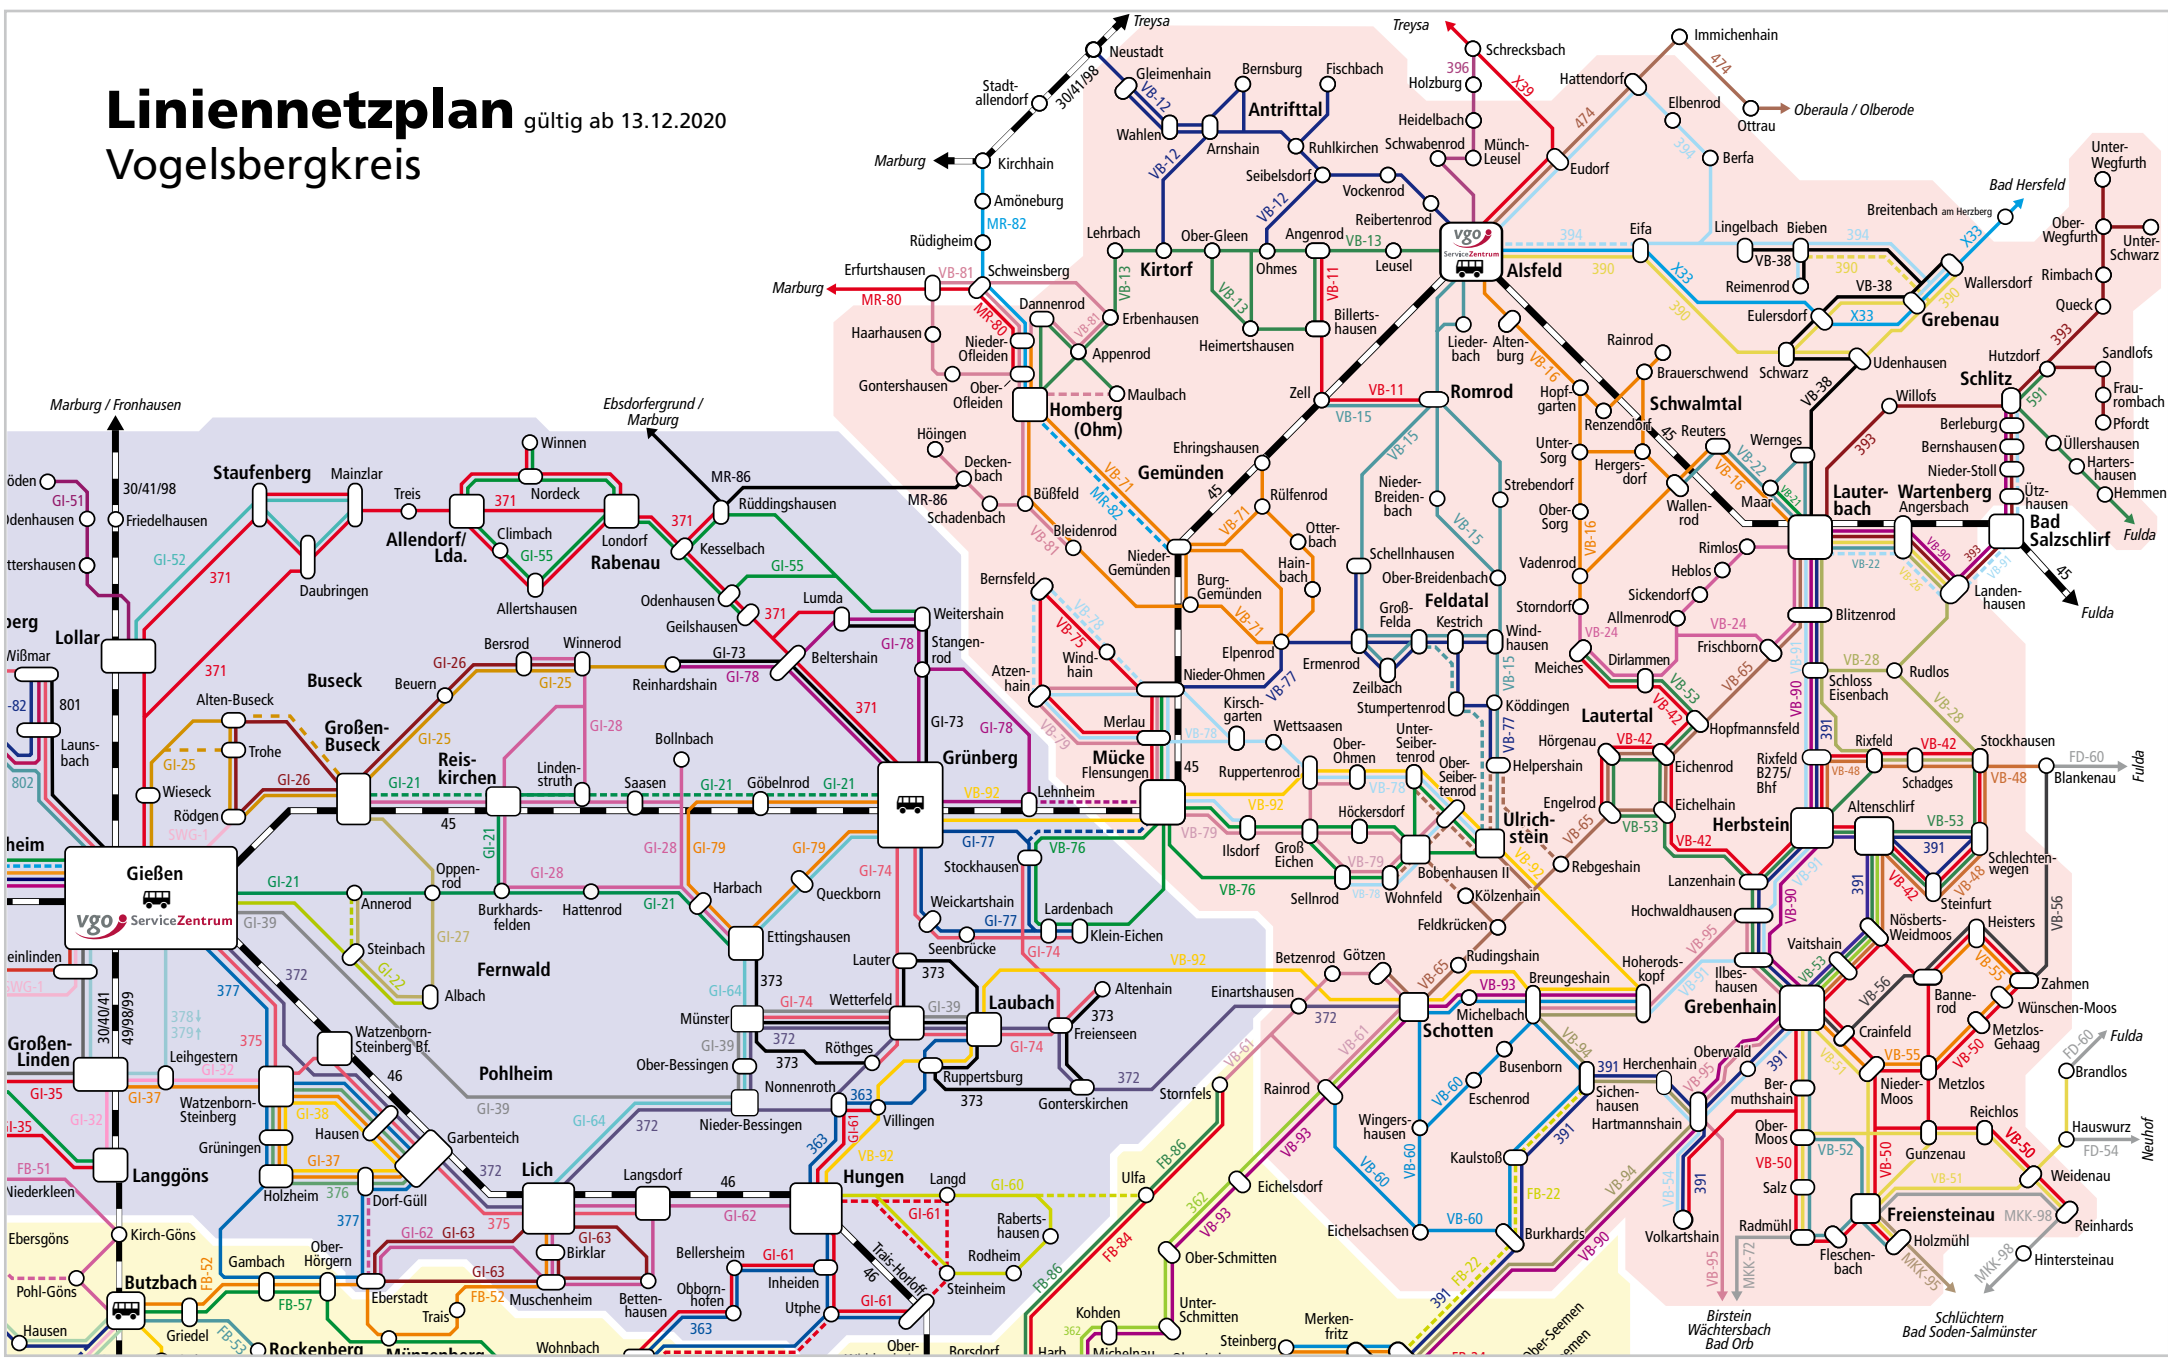

Linienetzplan gültig ab 13.12.2020

Vogelsbergkreis

VGO ServiceZentrum Alsfeld
 Bahnhofsstraße 14 im Bahnhof, 36304 Alsfeld
 Tel. 06631/9633-33 • service.alsfeld@vgo.de • www.vgo.de

- Ort/Ortsteil
- ⊖ Bahnhof / -haltepunkt
- VB-11 Buslinien und Bedarfsverkehre
- Stadtbussymbol
- 25 Bahnlinie
- FB-35 Einzelne Fahrten