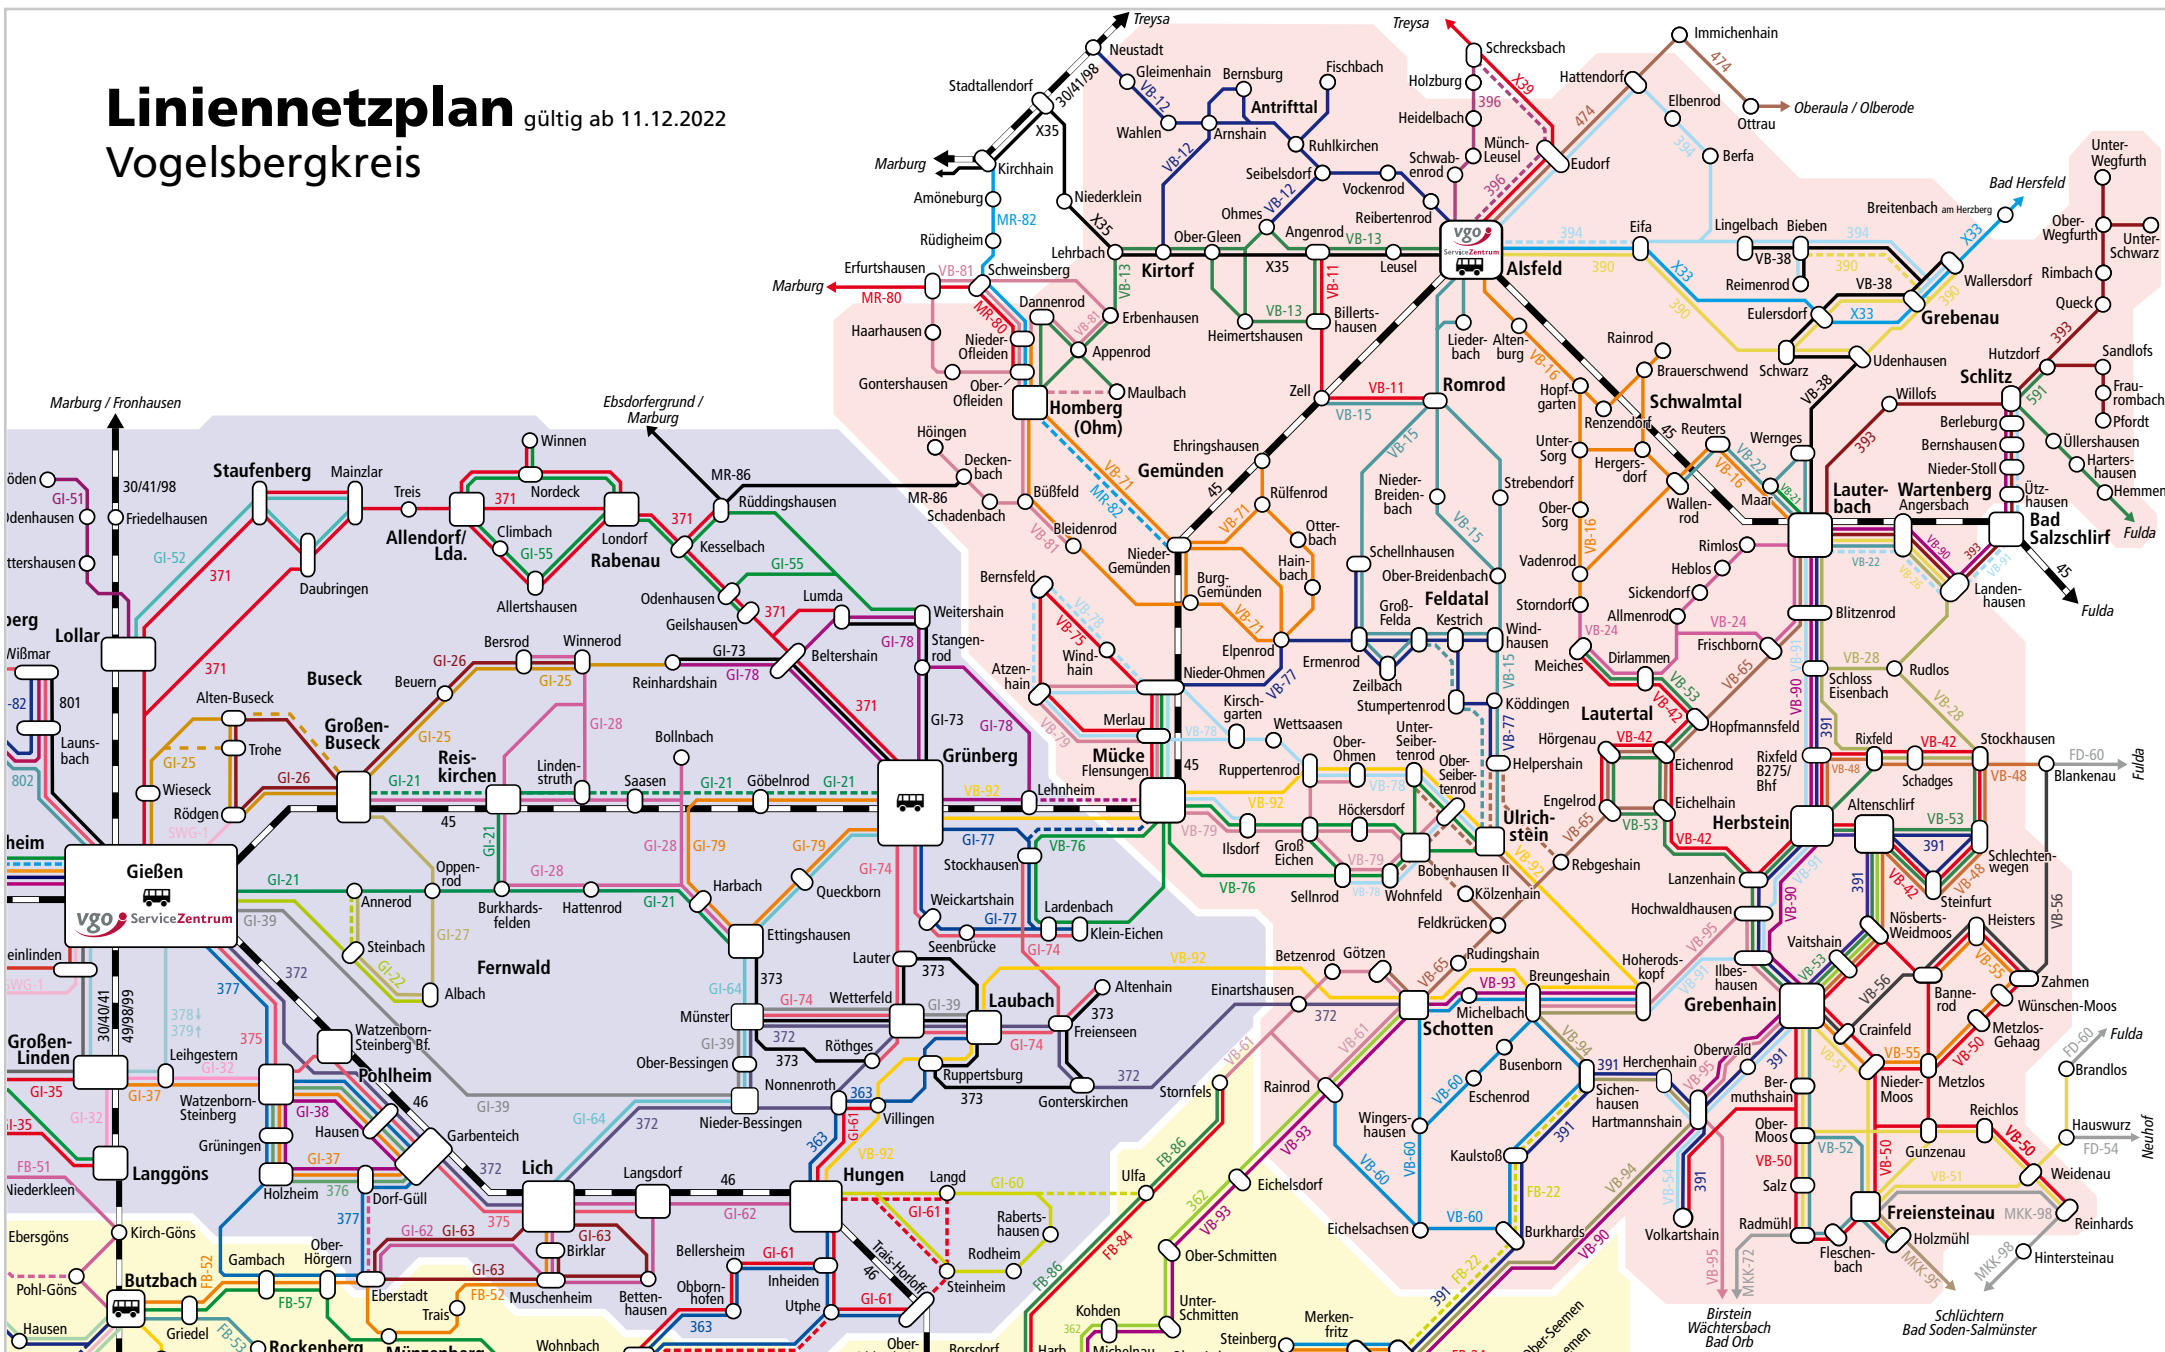

Linienetzplan gültig ab 11.12.2022

Vogelsbergkreis

Verkehrsgesellschaft Oberhessen mbH

VGO ServiceZentrum Alsfeld

Bahnhofstraße 14 im Bahnhof, 36304 Alsfeld
 Tel. 06631/9633-33 • service.alsfeld@vgo.de • www.vgo.de

- Ort/Ortsteil
- ⊖ Bahnhof / -haltepunkt
- ⊖ Buslinien und Bedarfsverkehre
- 🚍 Stadtbuss
- ⊖ Bahnlinie
- ⊖ Einzelne Fahrten