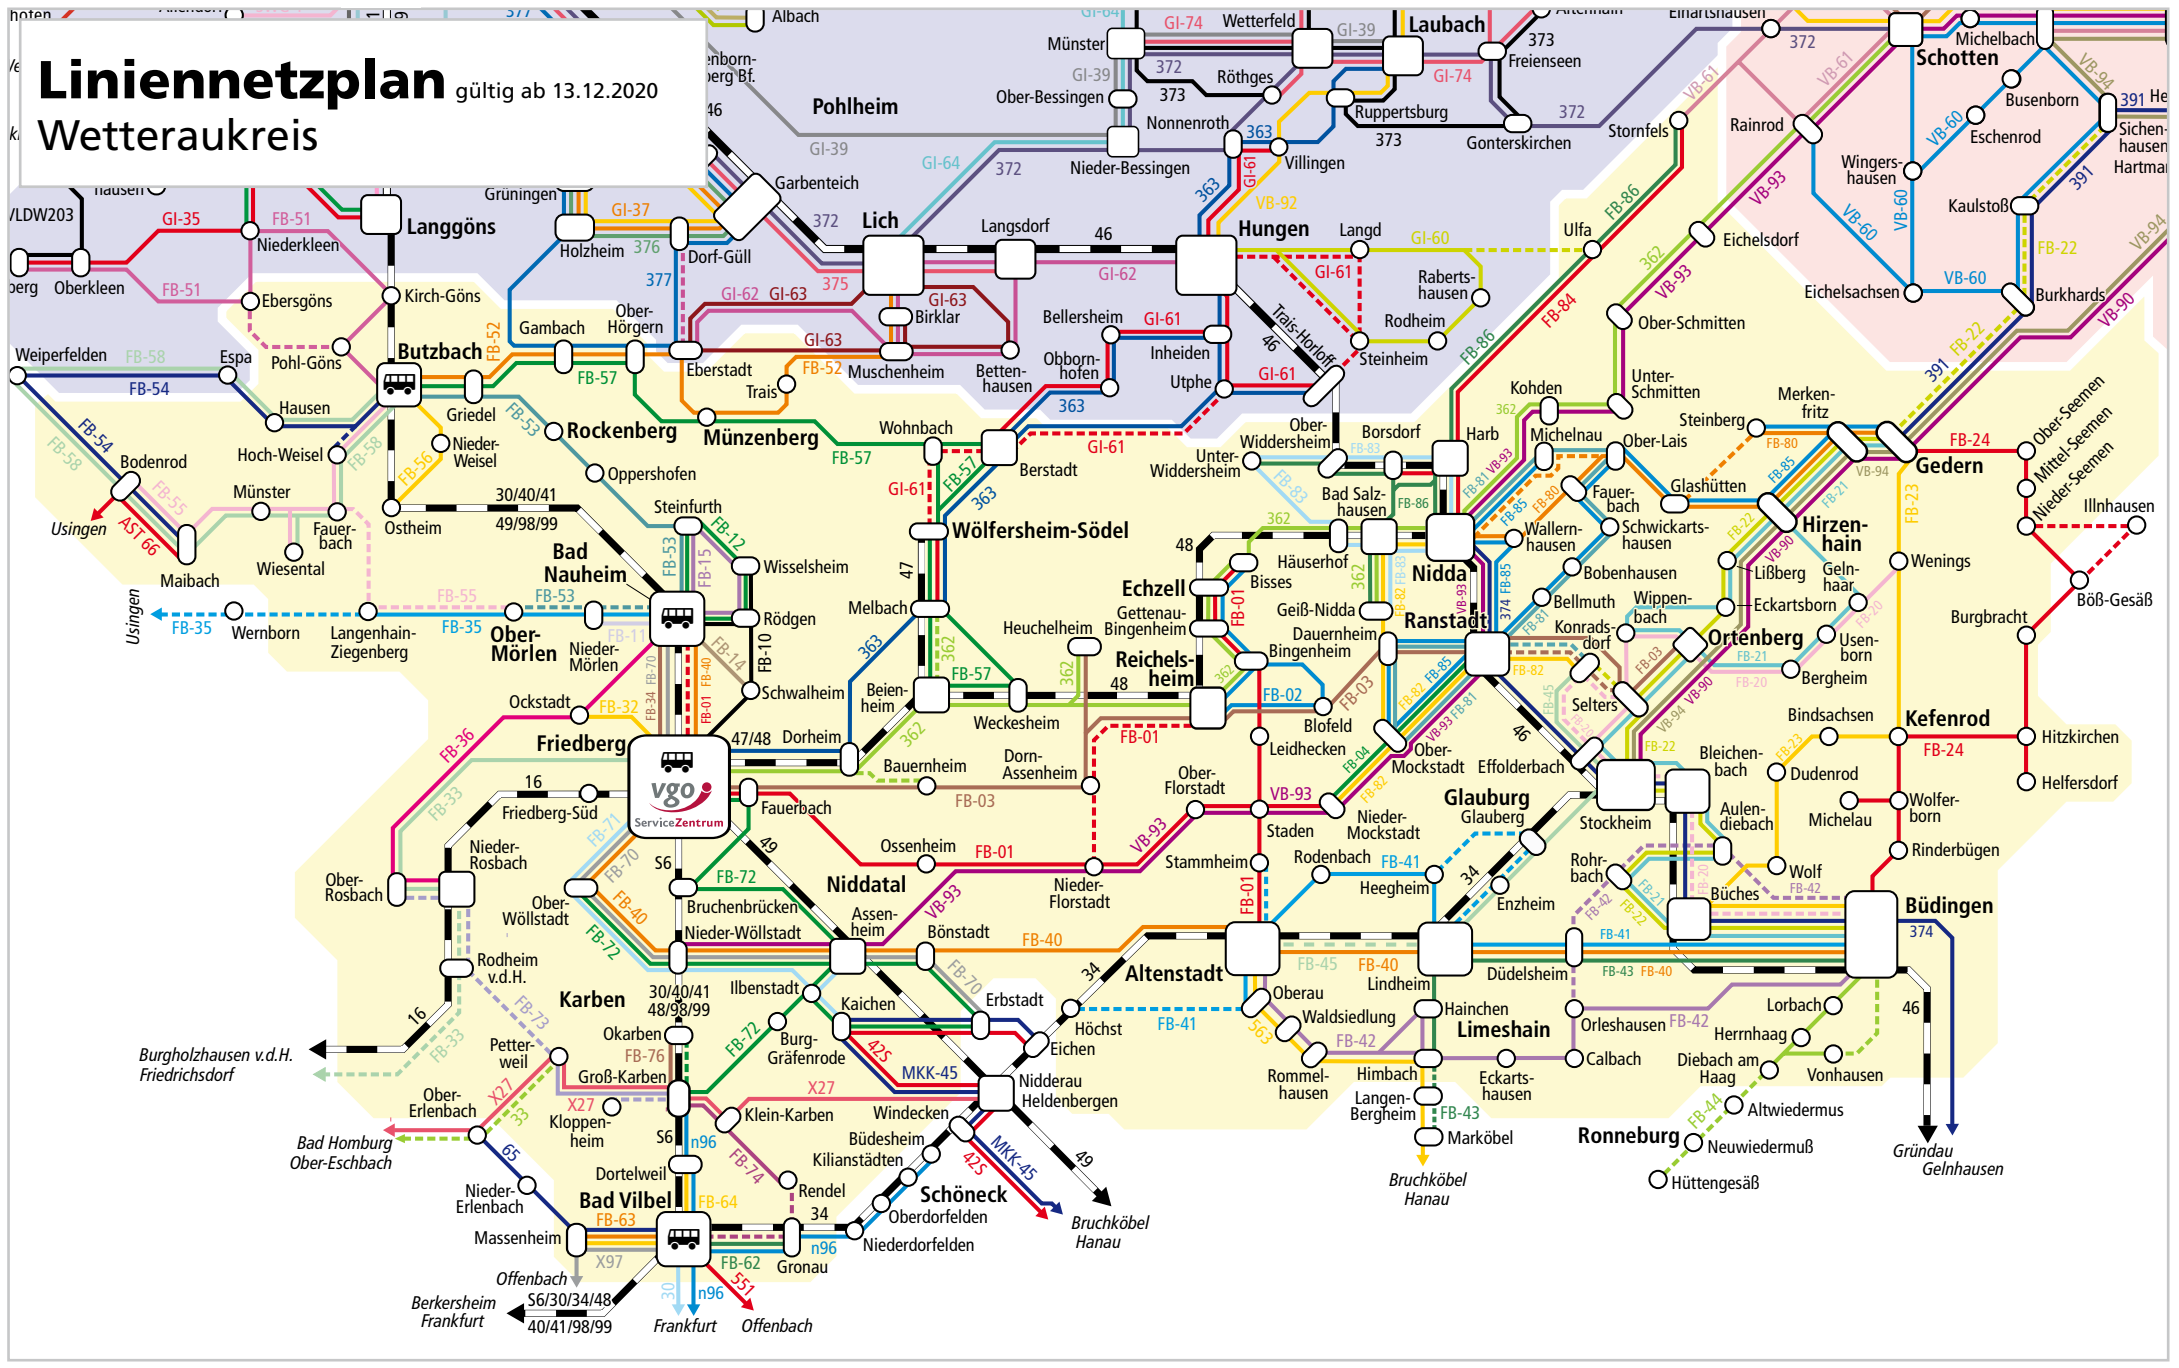

Linienetzplan gültig ab 13.12.2020

Wetteraukreis

VGO ServiceZentrum Friedberg
 Hanauer Strasse 22, 61169 Friedberg
 Tel. 06031/7175-0 • service.friedberg@vgo.de • www.vgo.de

- Ort/Ortsteil
- ⊖ Bahnhof / -haltepunkt
- ⊖ Buslinien und Bedarfsverkehre
- ⊖ Stadtbus
- ⊖ Bahnlinie
- ⊖ Einzelne Fahrten