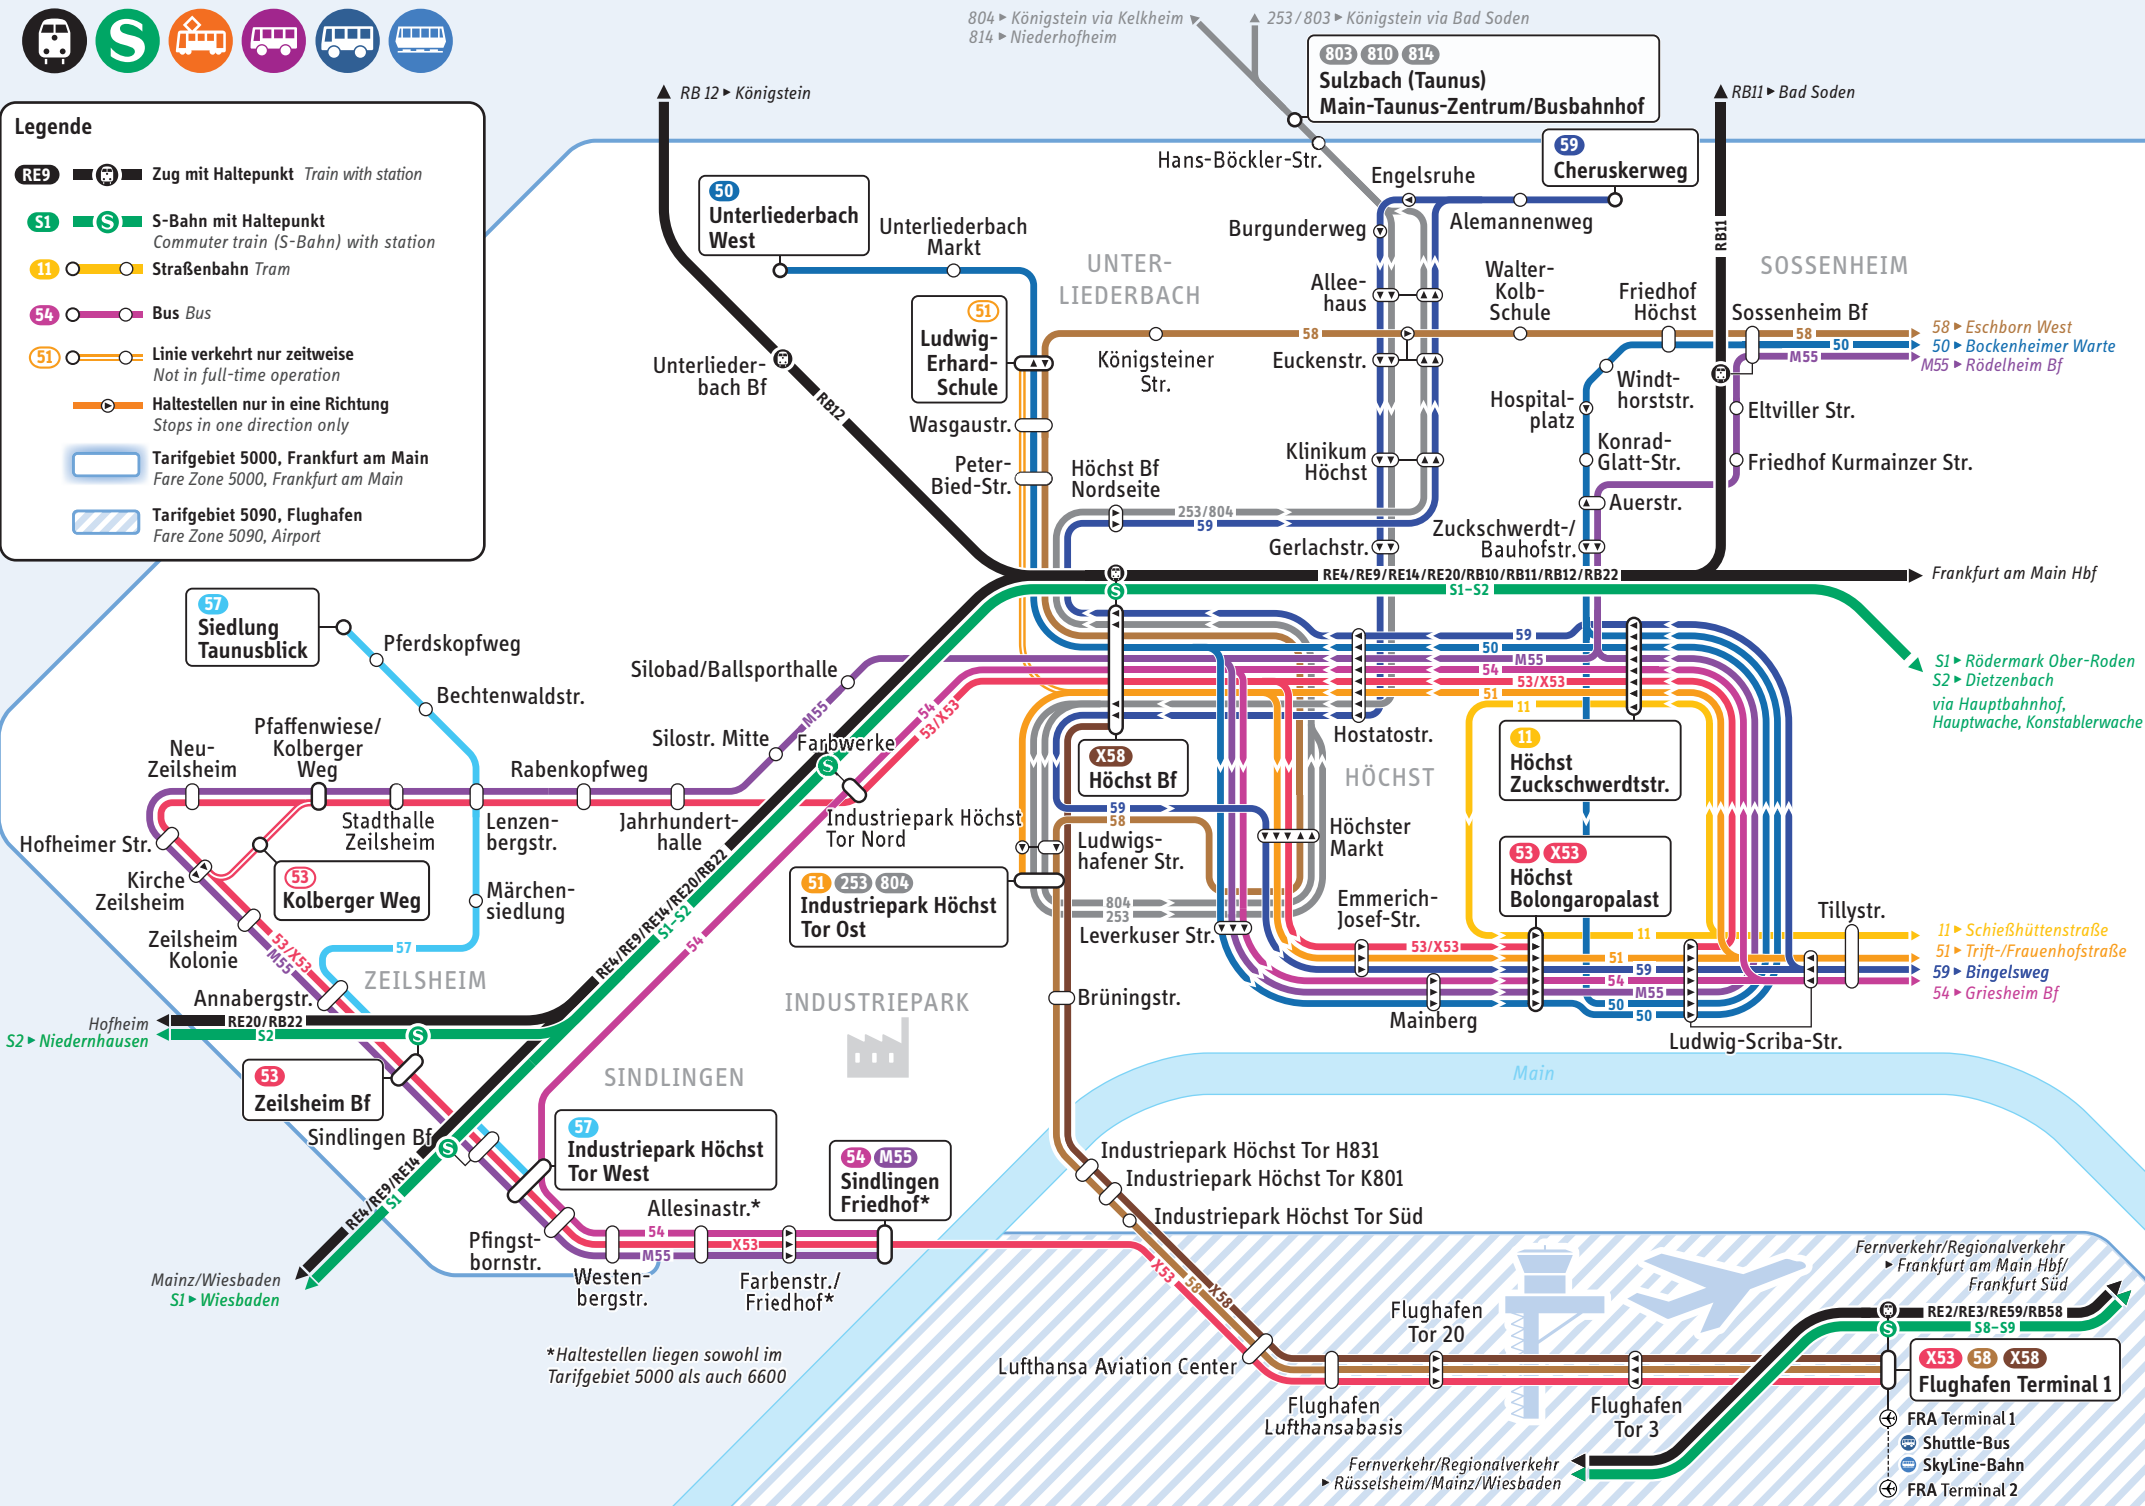

**Legende**

- RE9** Zug mit Haltepunkt Train with station
- S1** S-Bahn mit Haltepunkt  
Commuter train (S-Bahn) with station
- 11** Straßenbahn Tram
- 54** Bus Bus
- 51** Linie verkehrt nur zeitweise  
Not in full-time operation
- Haltestellen nur in eine Richtung  
Stops in one direction only
- Tarifgebiet 5000, Frankfurt am Main  
Fare Zone 5000, Frankfurt am Main
- Tarifgebiet 5090, Flughafen  
Fare Zone 5090, Airport

\*Haltestellen liegen sowohl im Tarifgebiet 5000 als auch 6600

**Fernverkehr/Regionalverkehr**  
 ▶ Frankfurt am Main Hbf / Frankfurt Süd

**Fernverkehr/Regionalverkehr**  
 ▶ Rüsselsheim/Mainz/Wiesbaden

**Flughafen Terminal 1**

- RE2/RE3/RE59/RB58
- S8-S9
- X53 58 X58
- FRA Terminal 1
- Shuttle-Bus
- SkyLine-Bahn
- FRA Terminal 2