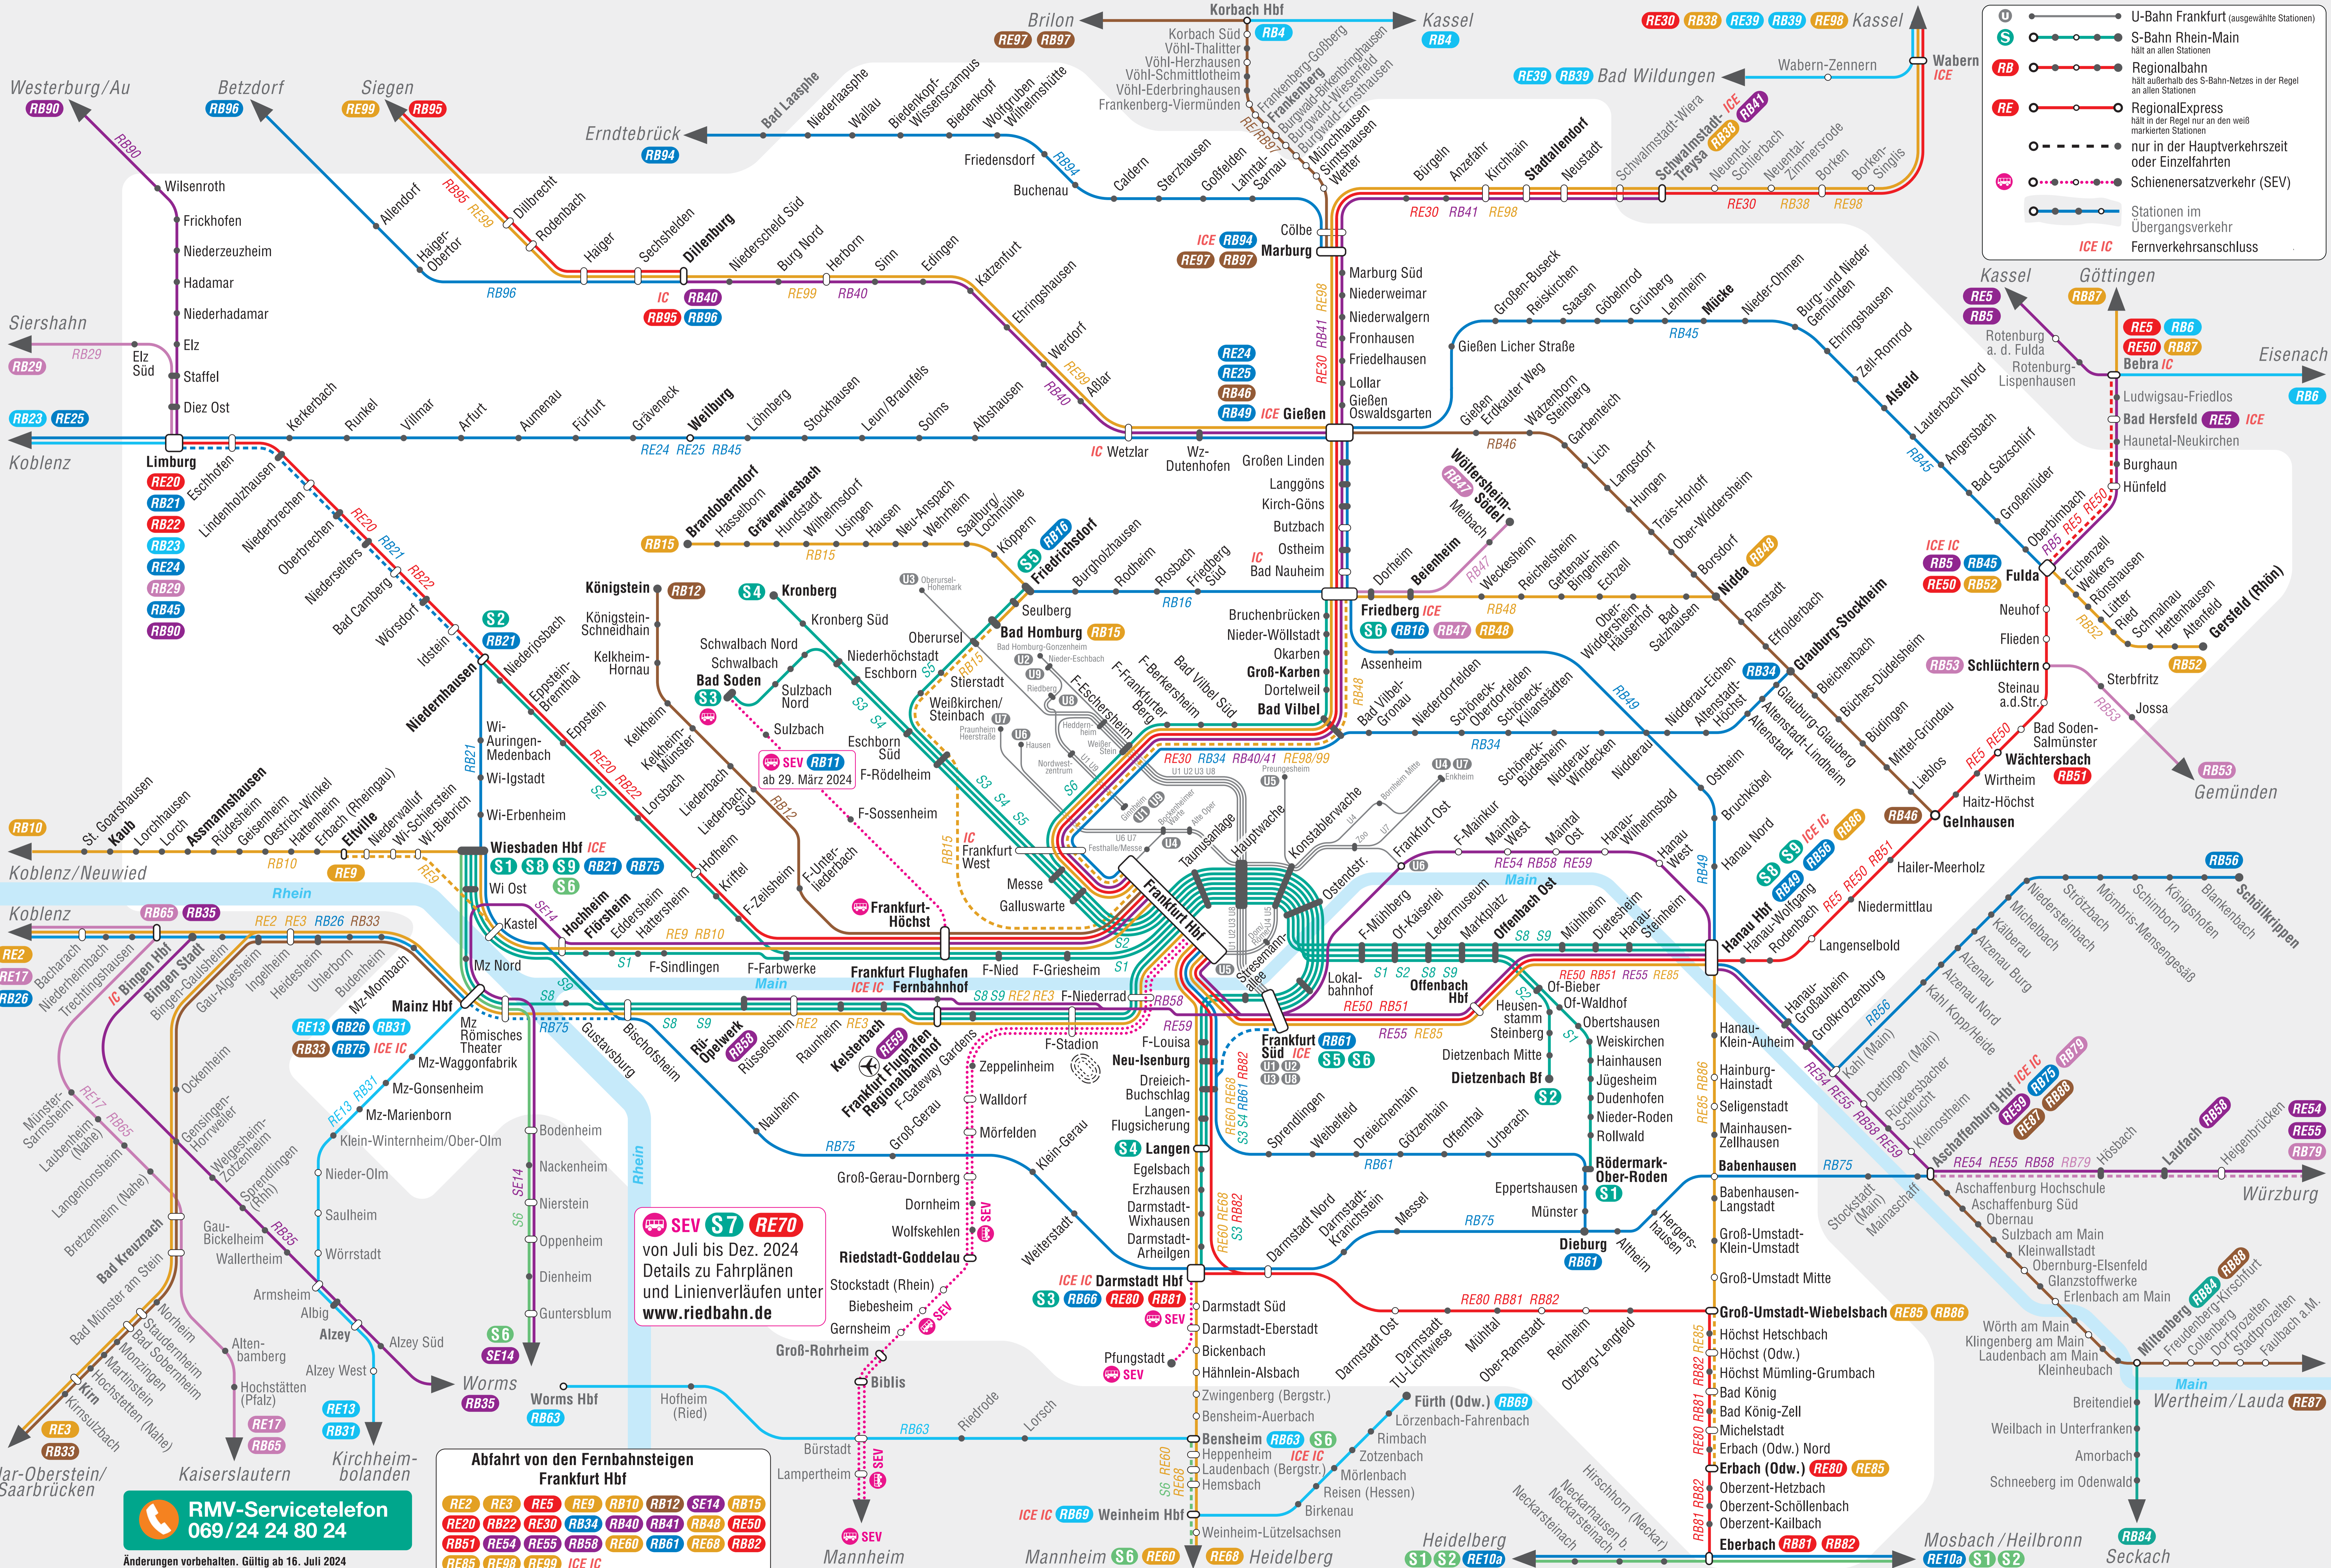

Regionaler Schienennetzplan

- U** U-Bahn Frankfurt (ausgewählte Stationen)
- S** S-Bahn Rhein-Main (hält an allen Stationen)
- RB** Regionalbahn (hält außerhalb des S-Bahn-Netzes in der Regel an allen Stationen)
- RE** RegionalExpress (hält in der Regel nur an den weiß markierten Stationen)
- nur in der Hauptverkehrszeit oder Einzelfahrten
- SEV** Schienenersatzverkehr (SEV)
- ICE IC** Stationen im Übergangsverkehr Fernverkehrsanschluss

SEV S7 RE70
 von Juli bis Dez. 2024
 Details zu Fahrplänen
 und Linienverläufen unter
www.riedbahn.de

Abfahrt von den Fernbahnsteigen Frankfurt Hbf

RE2 RE3 RE5 RE9 RB10 RB12 SE14 RB15
 RE20 RE22 RE30 RB34 RB40 RB41 RB46 RE50
 RB51 RE54 RE55 RE58 RE60 RB61 RE68 RB82
 RE85 RE98 RE99 ICE IC

RMV-Servicetelefon
 069/24 24 80 24

Änderungen vorbehalten. Gültig ab 16. Juli 2024
 ©Rhein-Main-Verkehrsverbund