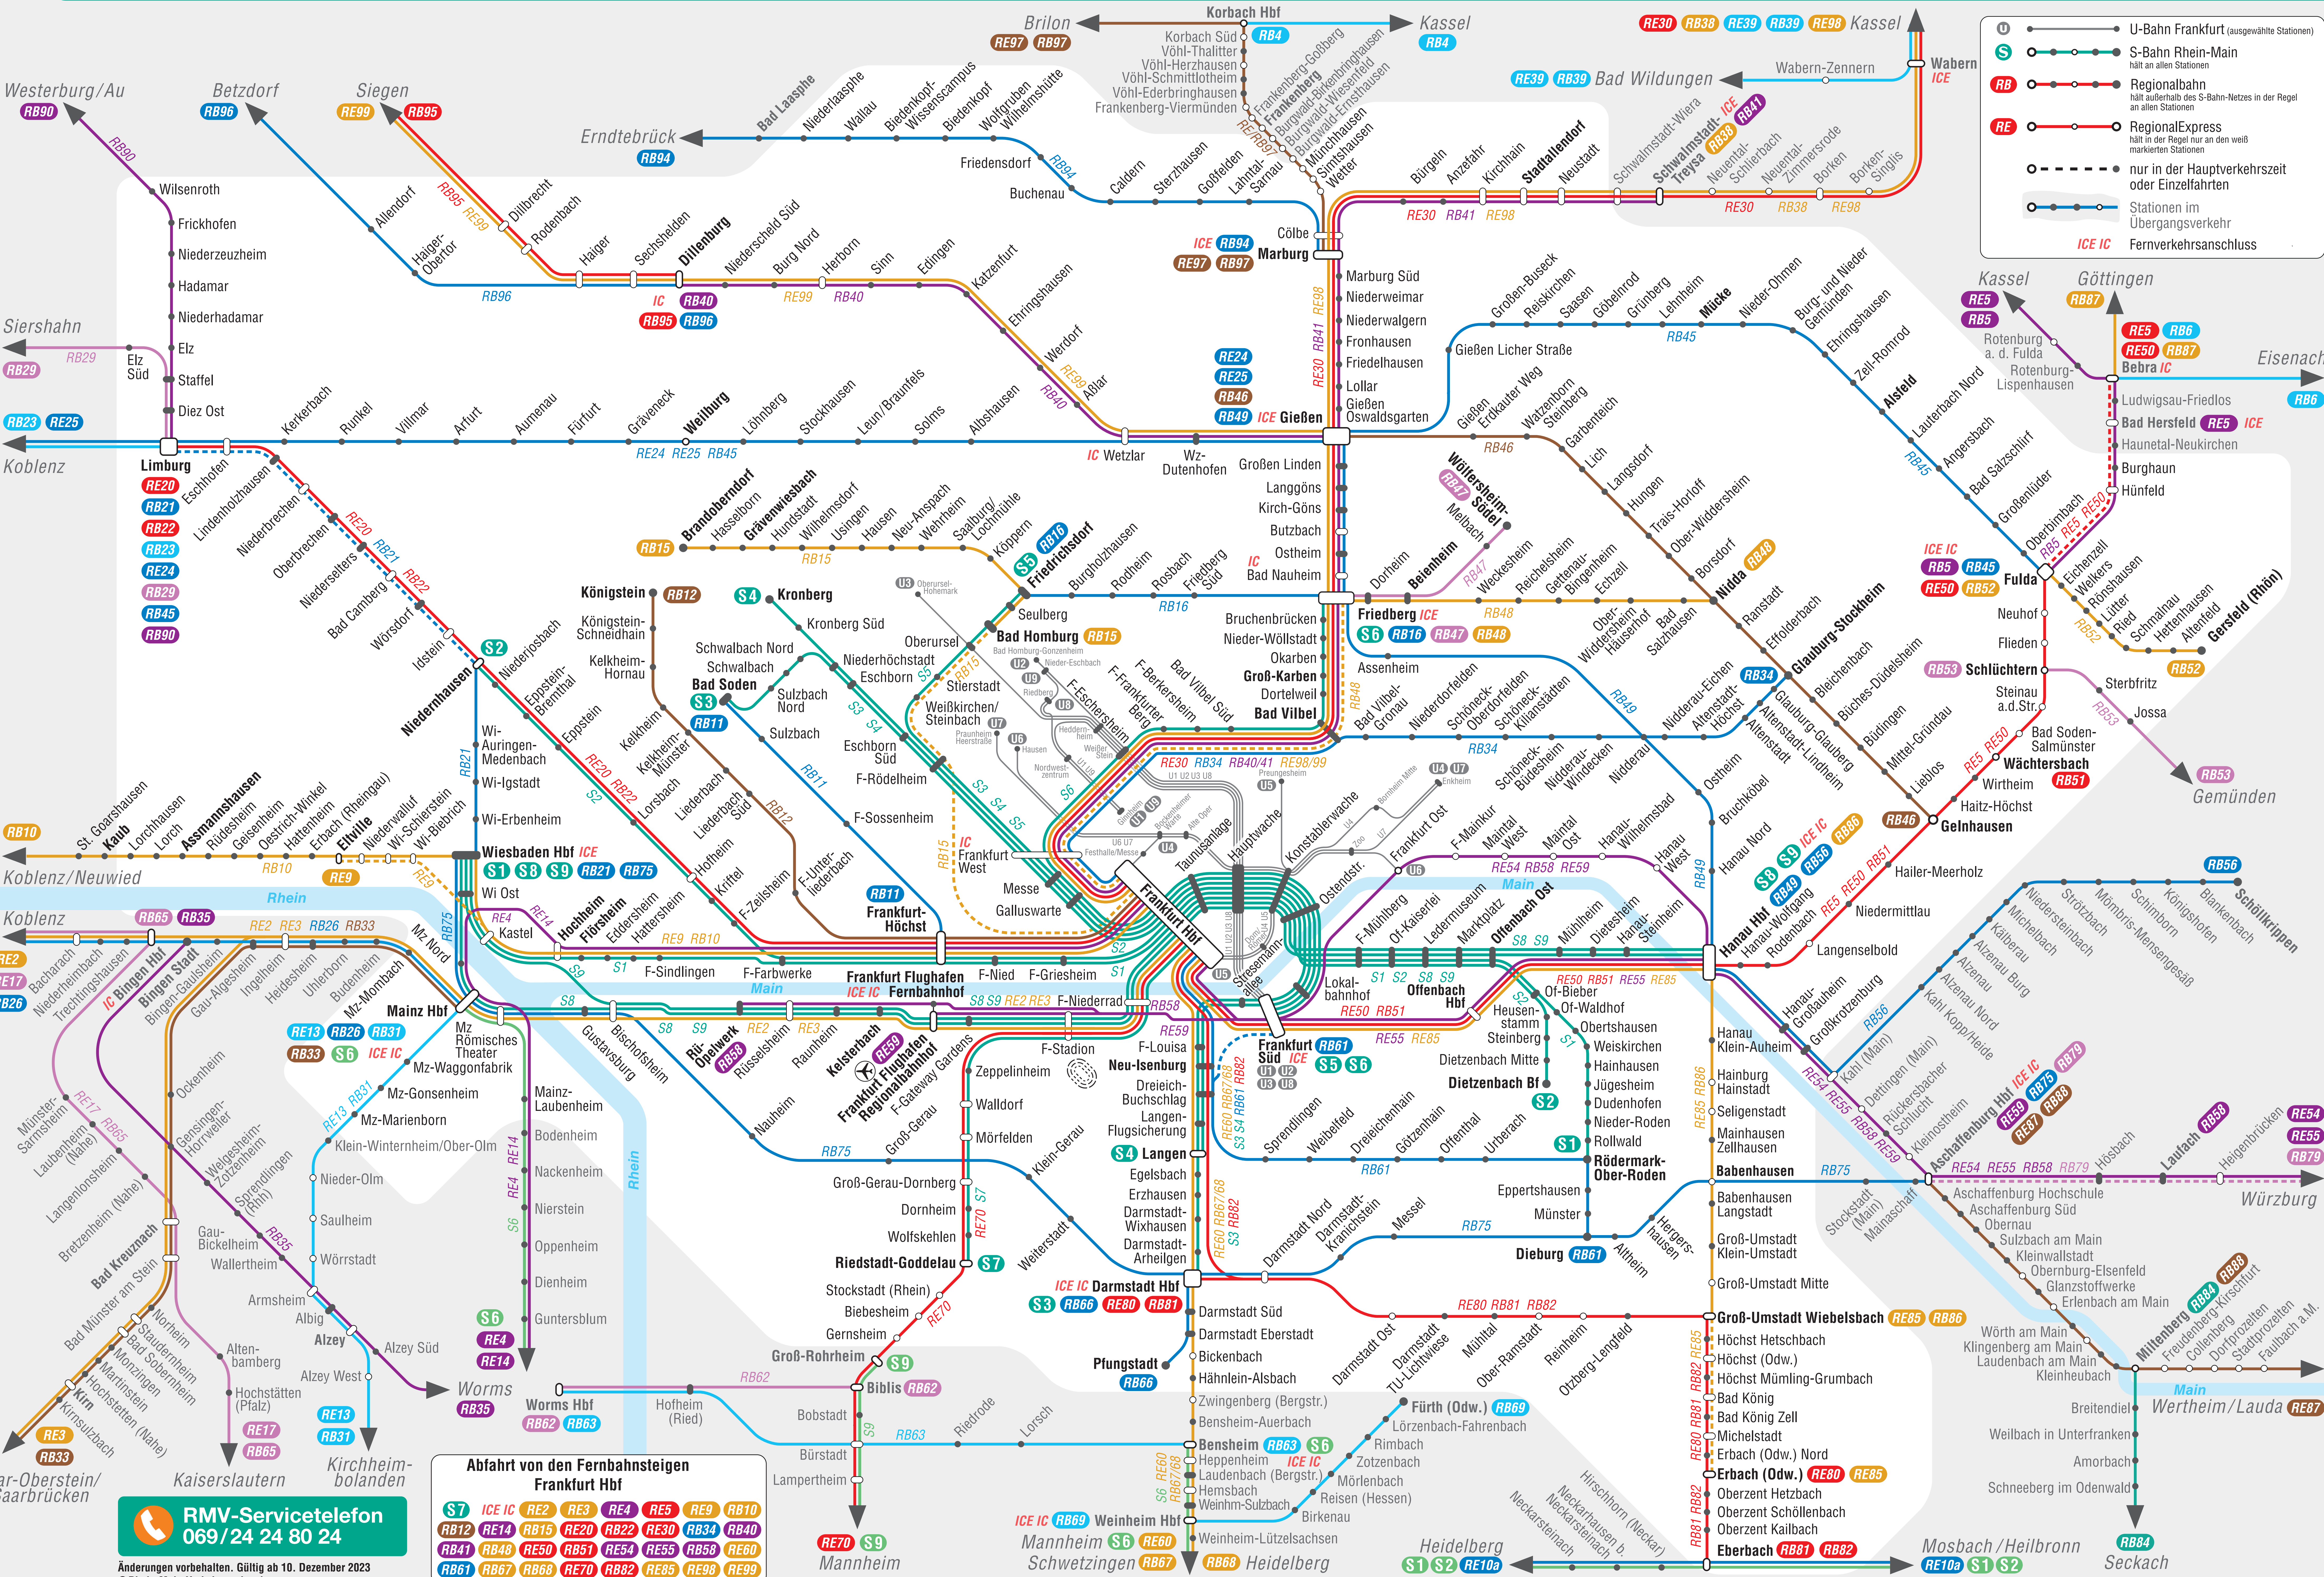

- U** U-Bahn Frankfurt (ausgewählte Stationen) hält an allen Stationen
- S** S-Bahn Rhein-Main hält an allen Stationen
- RB** Regionalbahn hält außerhalb des S-Bahn-Netzes in der Regel an allen Stationen
- RE** RegionalExpress hält in der Regel nur an den weiß markierten Stationen
- ICE IC** nur in der Hauptverkehrszeit oder Einzelfahrten
- ICE IC** Stations im Übergangsverkehr Fernverkehrsanschluss

**Abfahrt von den Fernbahnsteigen Frankfurt Hbf**

S7	ICE IC	RE2	RE3	RE4	RE5	RE9	RB10
RB12	RE14	RB15	RE20	RB22	RE30	RB34	RB40
RB41	RB48	RE50	RB51	RE54	RE55	RE58	RE60
RB61	RB67	RB68	RE70	RB82	RE85	RE98	RE99

**RMV-Servicetelefon**  
069/24 24 80 24

Änderungen vorbehalten. Gültig ab 10. Dezember 2023  
© Rhein-Main-Verkehrsverbund