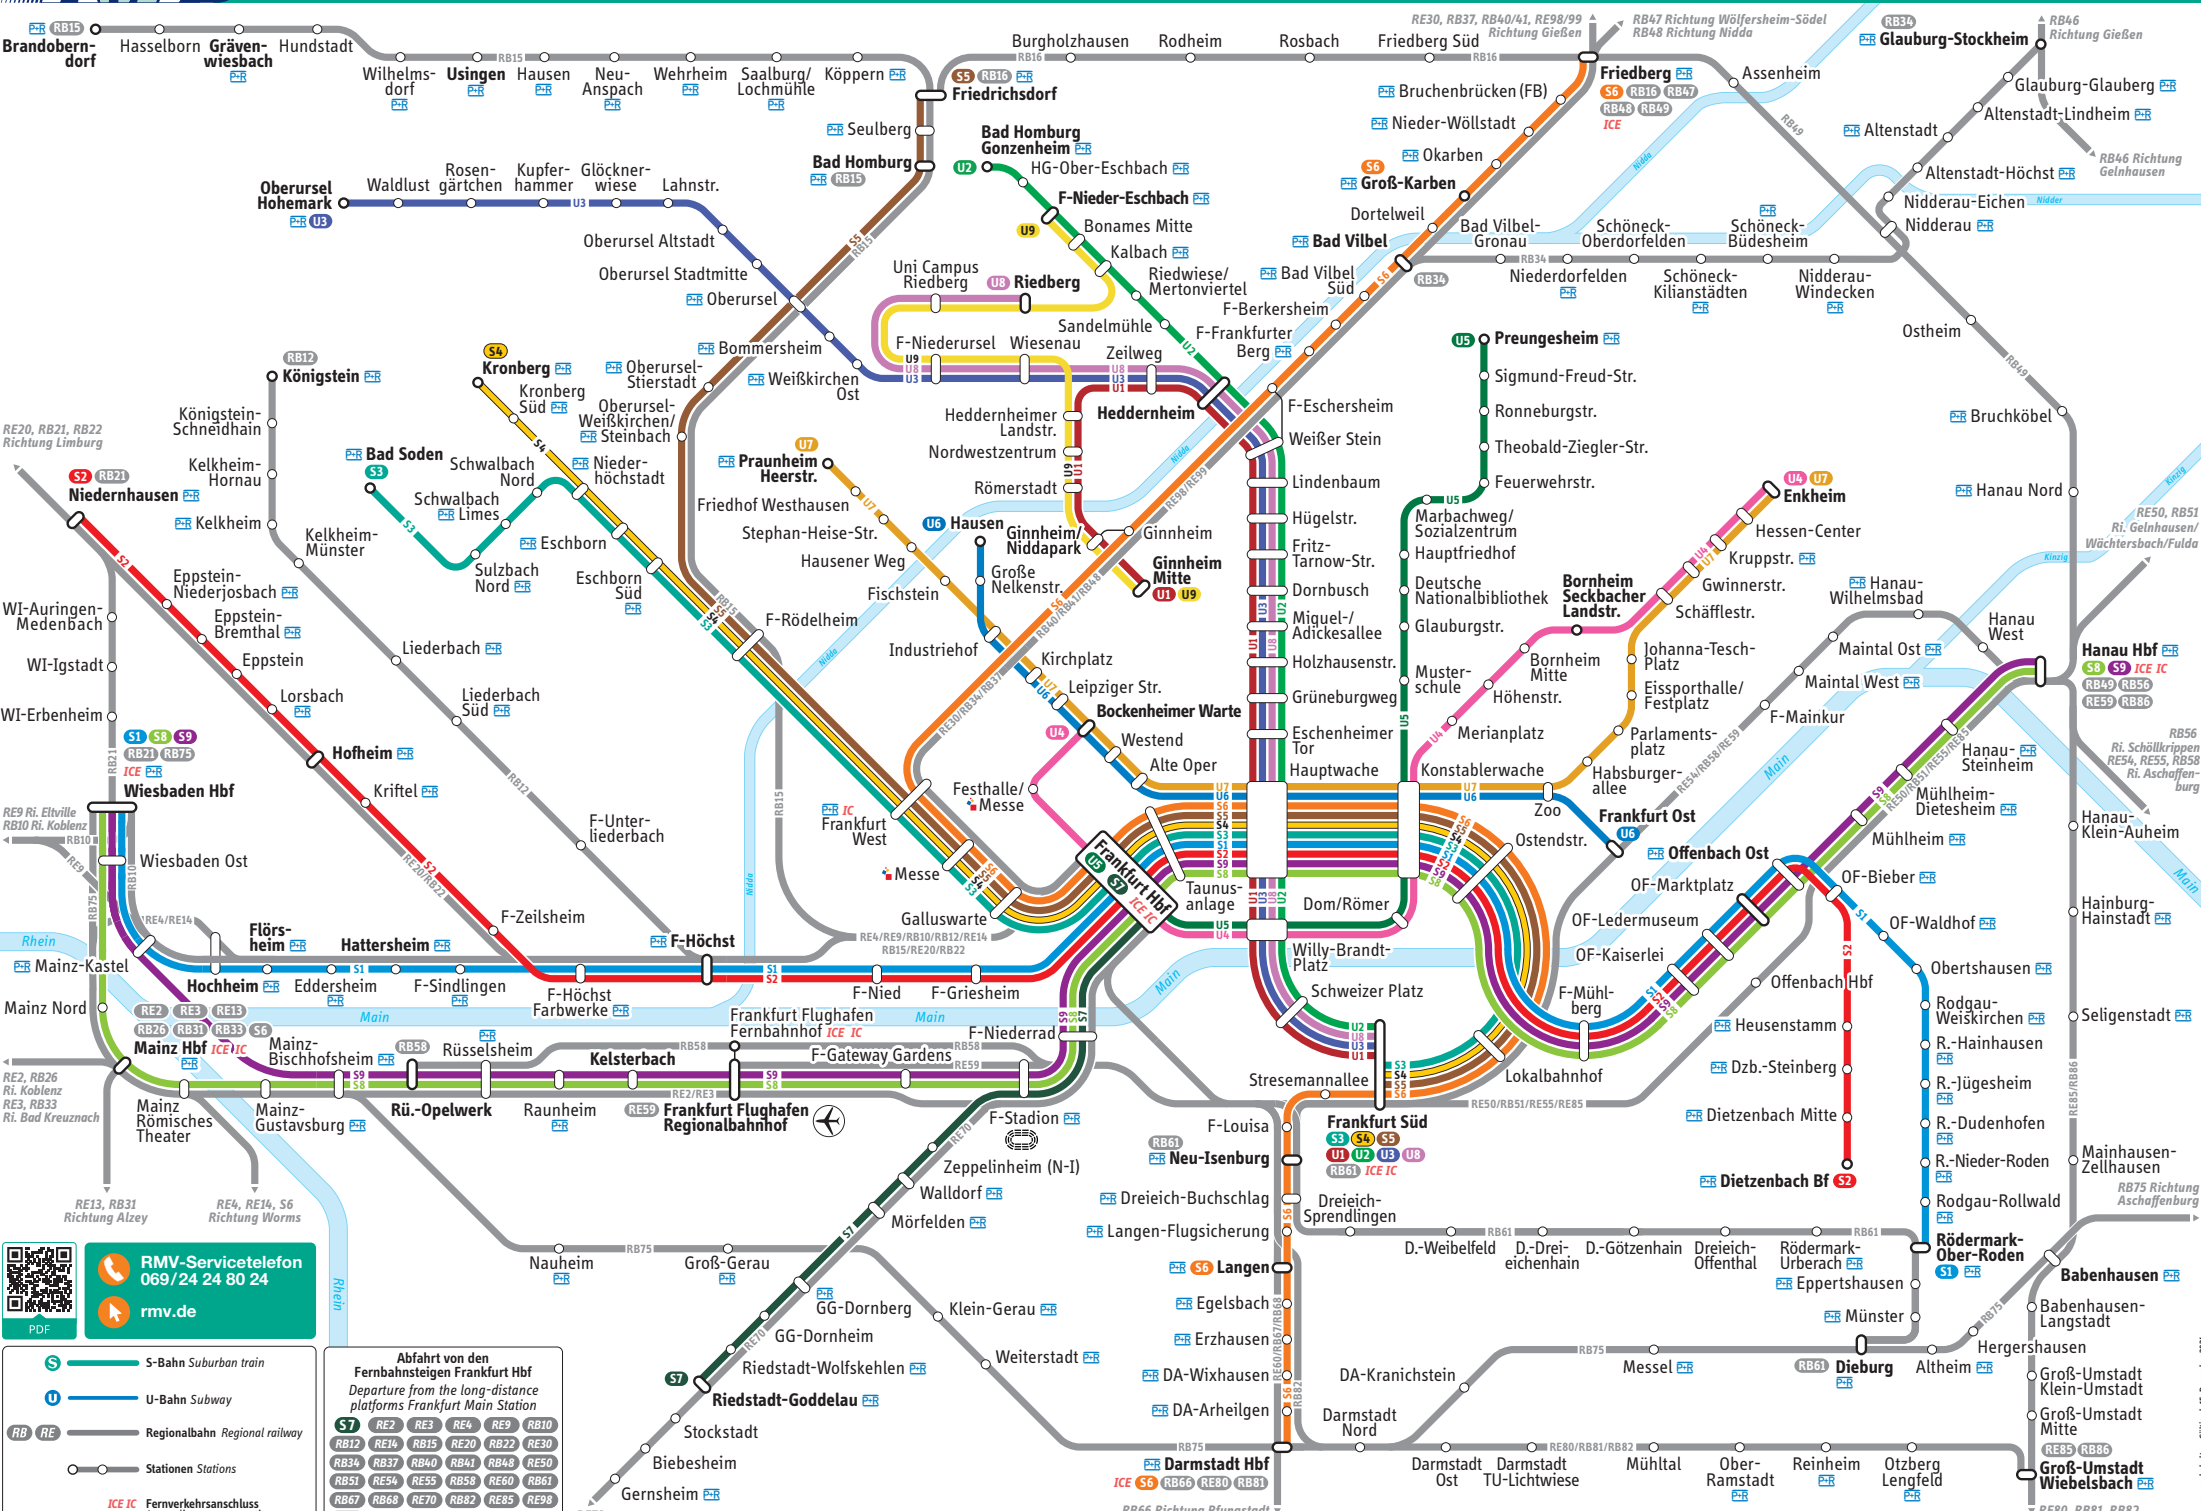

Schnellbahnplan

RMV-Servicetelefon
069 / 24 24 80 24
rmv.de

- S-Bahn Suburban train
- U-Bahn Subway
- Regionalbahn Regional railway
- Stationen Stations
- Fernverkehrsanschluss Long-distance connection

Abfahrt von den Fernbahnsteigen Frankfurt Hbf
Departure from the long-distance platforms Frankfurt Main Station

S7	RE2	RE3	RE4	RE9	RB10
RB12	RE14	RB15	RE20	RB22	RE30
RB34	RB37	RB40	RB41	RB48	RE50
RB51	RE54	RE55	RB58	RE60	RB61
RB67	RB68	RE70	RB82	RE85	RE98
RE99	ICE IC