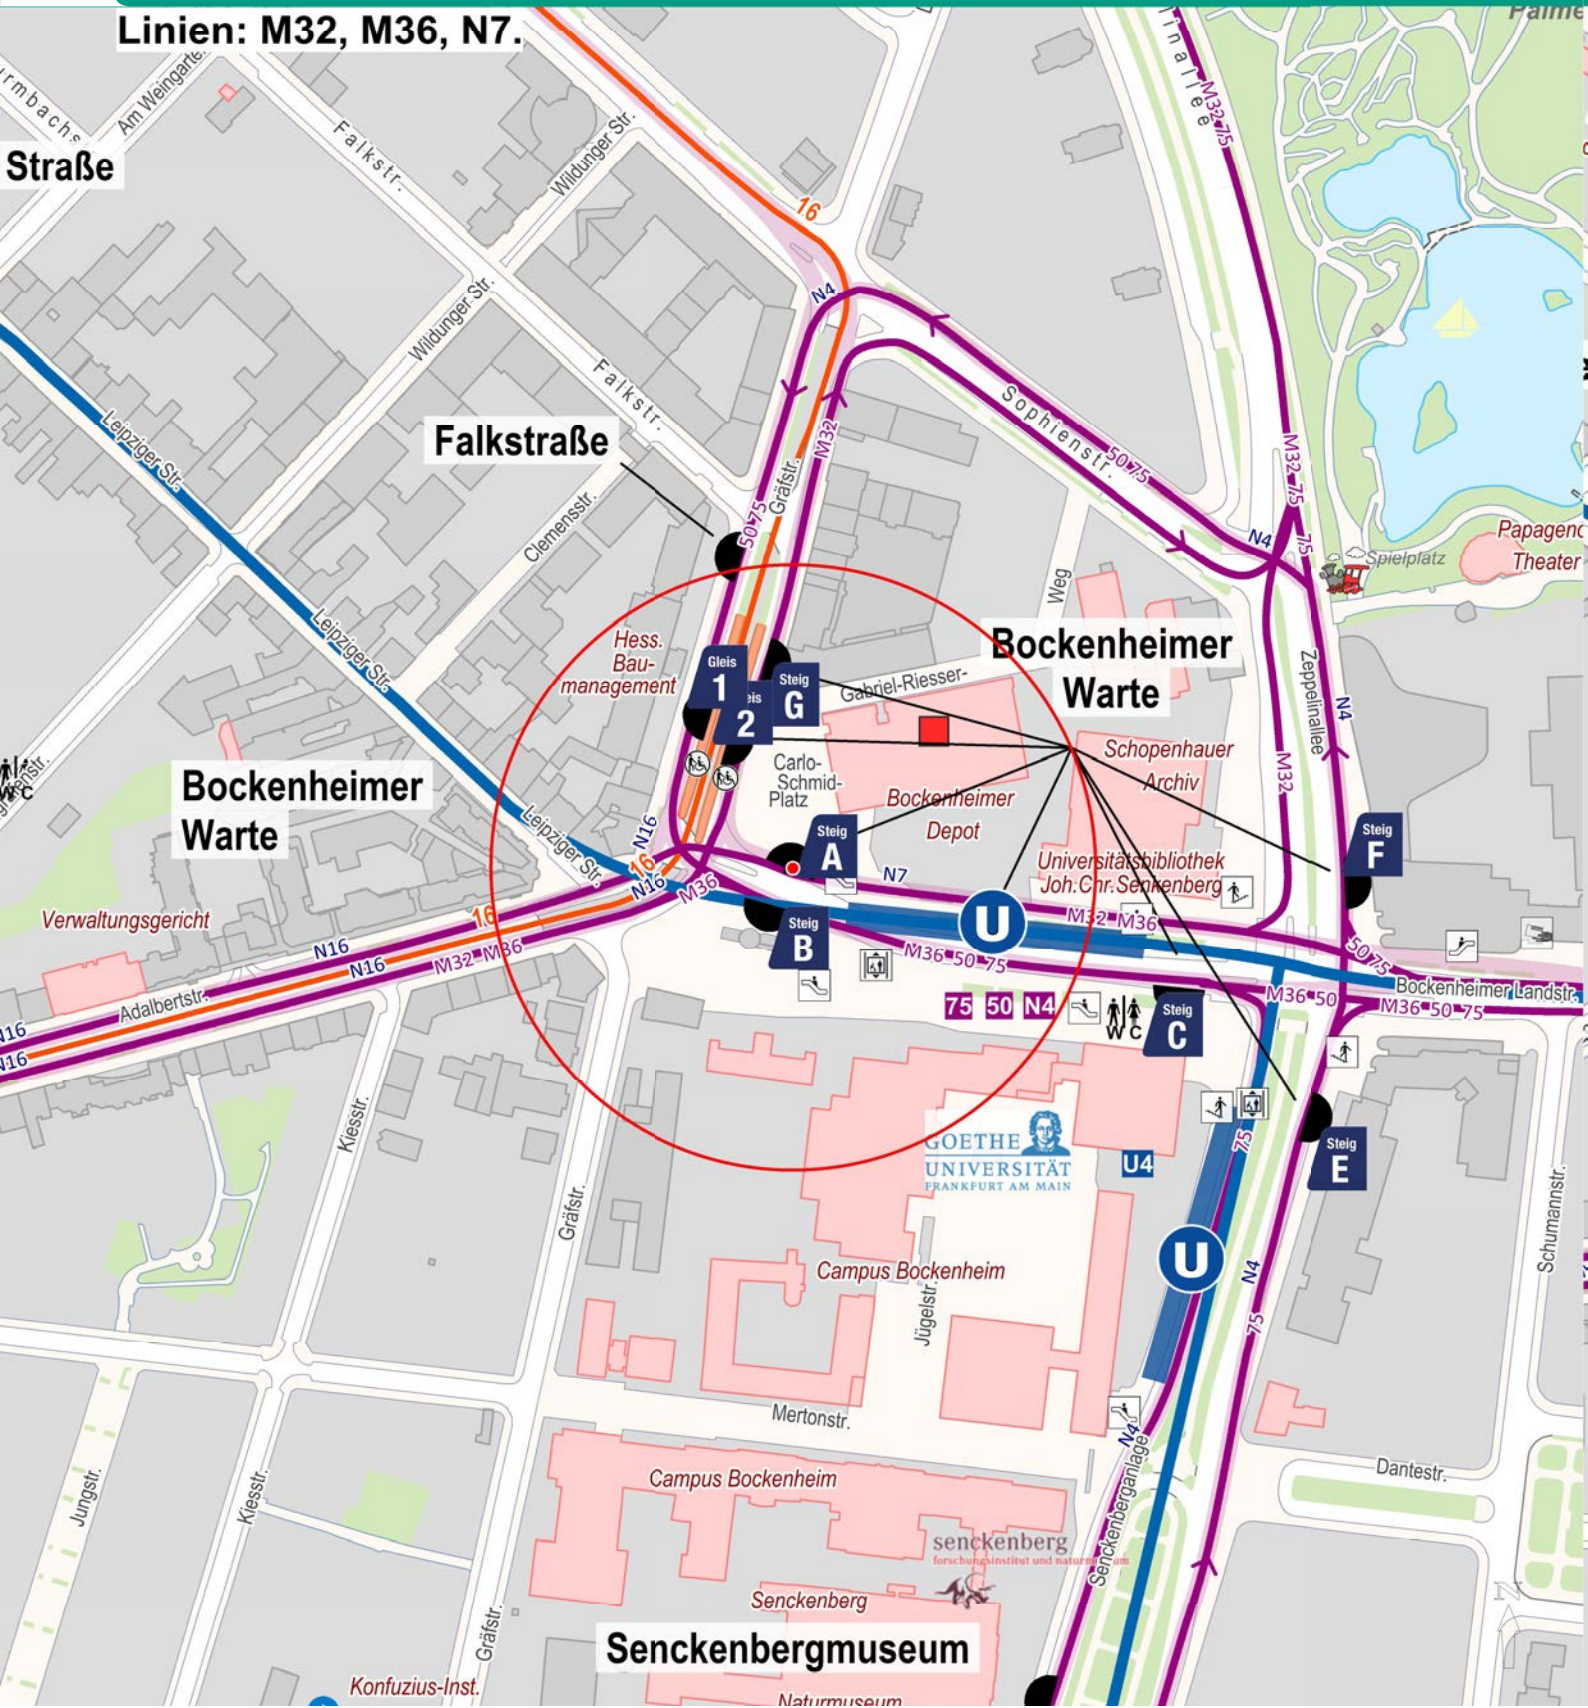

Linien: M32, M36, N7.

	Regionalzug Regional train		Treppe Staircase		Bus- oder Bahnsteignummer Platform number		Sie sind hier you are here
	S-Bahn Commuter train		Rolltreppe Escalator		Schienersatzverkehr Rail replacement bus		
	U-Bahn Subway		Aufzug Elevator		Öffentliche Einrichtung Public building		
	Straßenbahn Tram		RMV Verkaufsstelle RMV Ticket Center		Hausnummer House number		
	Bus Bus		Öffentliche Toilette Public Restroom		book-n-drive Station carsharing		0 m 50 m 100 m 150 m
	Nachtbus Night bus		Ausgang Station exit		Stadtmobil Station carsharing		

Kartgrundlage: Stadtvermessungsamt Frankfurt a. M.
Alle Angaben ohne Gewähr. Änderungen vorbehalten.
© traffiQ Lokale Nahverkehrsbes. Frankfurt a. M.
20-029 Stand: 12/2021.