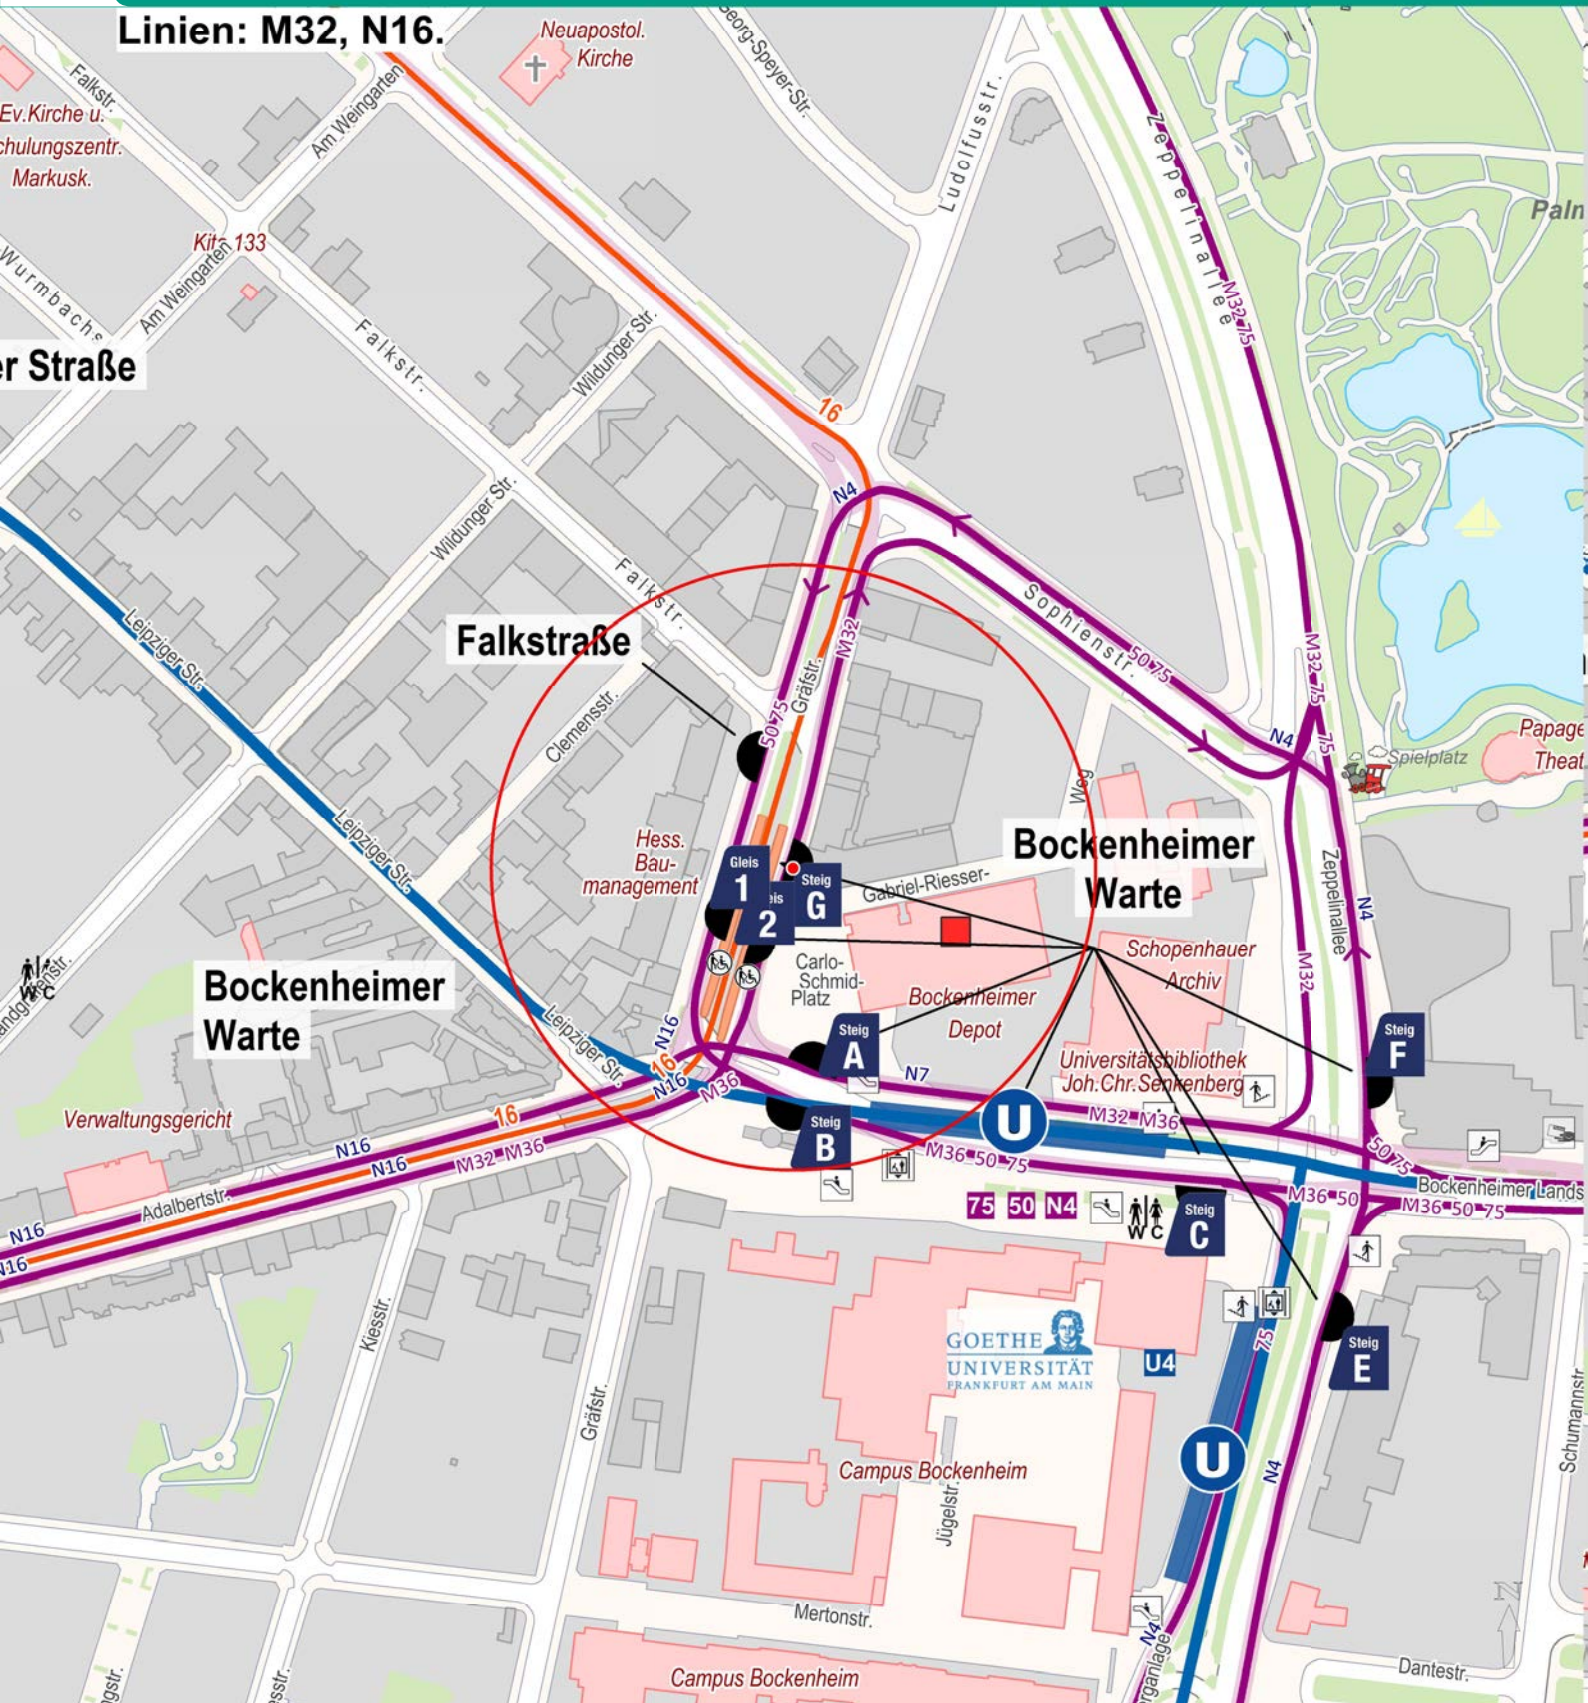

Kartengrundlage: Stadtvermessungsamt Frankfurt a. M.
 Alle Angaben ohne Gewähr. Änderungen vorbehalten.
 © traffIQ Lokale Nahverkehrsbes. Frankfurt a. M.
 20-029 Stand: 12/2021.

Linien: M32, M36, N7.

	Regionalzug Regional train		Treppe Staircase		Bus- oder Bahnsteignummer Platform number		Sie sind hier you are here
	S-Bahn Commuter train		Rolltreppe Escalator		Schienersatzverkehr Rail replacement bus		
	U-Bahn Subway		Aufzug Elevator		Öffentliche Einrichtung Public building		
	Straßenbahn Tram		RMV Verkaufsstelle RMV Ticket Center		Hausnummer House number		
	Bus Bus		Öffentliche Toilette Public Restroom		book-n-drive Station carsharing		0 m 50 m 100 m 150 m
	Nachtbus Night bus		Ausgang Station exit		Stadtmobil Station carsharing		

Kartgrundlage: Stadtvermessungsamt Frankfurt a. M.
Alle Angaben ohne Gewähr. Änderungen vorbehalten.
© traffiQ Lokale Nahverkehrsbes. Frankfurt a. M.
20-029 Stand: 12/2021.

Linien: M32, N16.

	Regionalzug Regional train		Treppe Staircase		Bus- oder Bahnsteignummer Platform number		Sie sind hier you are here
	S-Bahn Commuter train		Rolltreppe Escalator		Schienersatzverkehr Rail replacement bus		
	U-Bahn Subway		Aufzug Elevator		Öffentliche Einrichtung Public building		N
	Straßenbahn Tram		RMV Verkaufsstelle RMV Ticket Center		Hausnummer House number		
	Bus Bus		Öffentliche Toilette Public Restroom		book-n-drive Station carsharing		0 m 50 m 100 m 150 m
	Nachtbus Night bus		Ausgang Station exit		Stadtmobil Station carsharing		

Kartengrundlage: Stadtvermessungsamt Frankfurt a. M.
 Alle Angaben ohne Gewähr. Änderungen vorbehalten.
 © traffiQ Lokale Nahverkehrsbes. Frankfurt a. M.
 20-029 Stand: 12/2021.

Linien: M36, 50, 75, N4, N7.