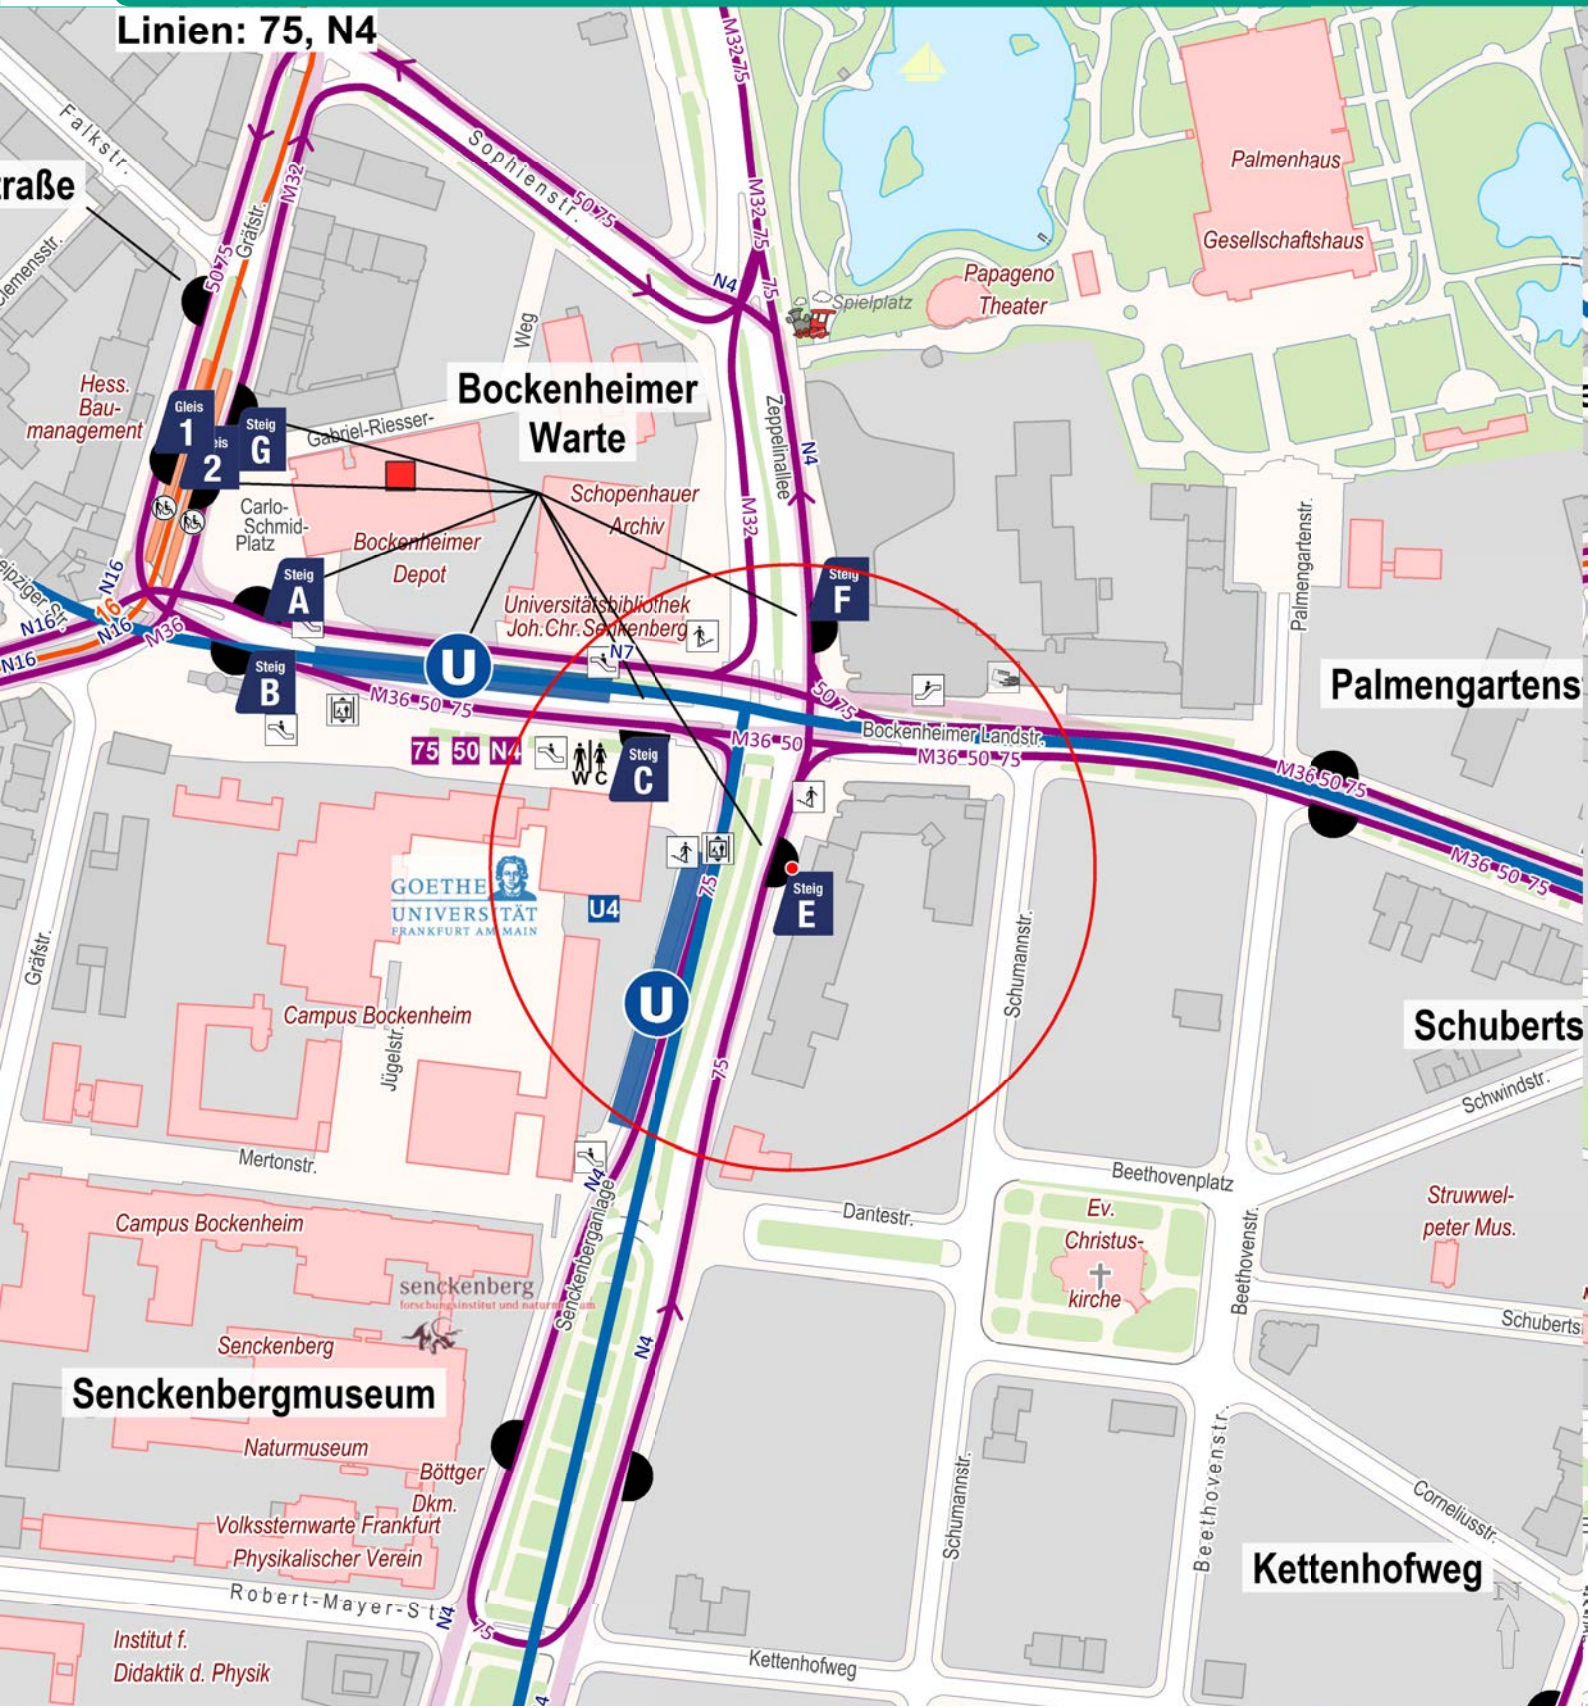

Ebenen / Levels

- A**
- B** Verteilerebene / Distribution level
- C**
- D**

Legende / Legend

- Buslinie und -haltestelle / Bus and bus stop
- N7 Nachtbusverkehr / Night bus
- Straßenbahnlinie und -haltestelle / Tram and stop
- U4 Zugang zur U-Bahn / Entrance to subway
- B Fahrstuhl mit Ebenenanzeige / Lift with level indication
- Rolltreppe mit Ebenen- und Richtungsanzeige / Escalator with level and direction indication
- A/B Treppe mit Ebenenanzeige / Stairway with level indication
- Fahrkartenverkaufsstelle / Tickets
- TAXI Taxistand / Taxi
- WC Toiletten / Toilets
- K Kiosk
- S.O.S. Notruftelefon / Emergency Phone

0 10 20 30 40 50 m

Stand: November 2021
© traffiQ Lokale Nahverkehrsgesellschaft Frankfurt am Main
20-028

Bockenheimer Warte B | C | D | Ebene

**Ebenen
Levels**

- A**
- B** Verteilerebene
Distribution level
- C**
- D**

**Legende
Legend**

- U4** U-Bahn
Subway
- Bahnsteig**
Track
- U4** Zugang zur U-Bahn
Entrance to subway
- Rolltreppe mit Ebenen- und Richtungsanzeige**
Escalator with level and direction indication
- Treppe mit Ebenenanzeige**
Stairway with level indication
- Fahrstuhl mit Ebenenanzeige**
Lift with level indication
- Toiletten**
Toilets
- Kiosk**
- Telefon**
Public phone
- Notruftelefon**
Emergency phone

Linien: 75, N4

	Regionalzug Regional train		Treppe Staircase		Bus- oder Bahnsteignummer Platform number		Sie sind hier you are here
	S-Bahn Commuter train		Rolltreppe Escalator		Schienersatzverkehr Rail replacement bus		
	U-Bahn Subway		Aufzug Elevator		Öffentliche Einrichtung Public building		N
	Straßenbahn Tram		RMV Verkaufsstelle RMV Ticket Center		Hausnummer House number		
	Bus Bus		Öffentliche Toilette Public Restroom		book-n-drive Station carsharing		0 m 50 m 100 m 150 m
	Nachtbus Night bus		Ausgang Station exit		Stadtmobil Station carsharing		