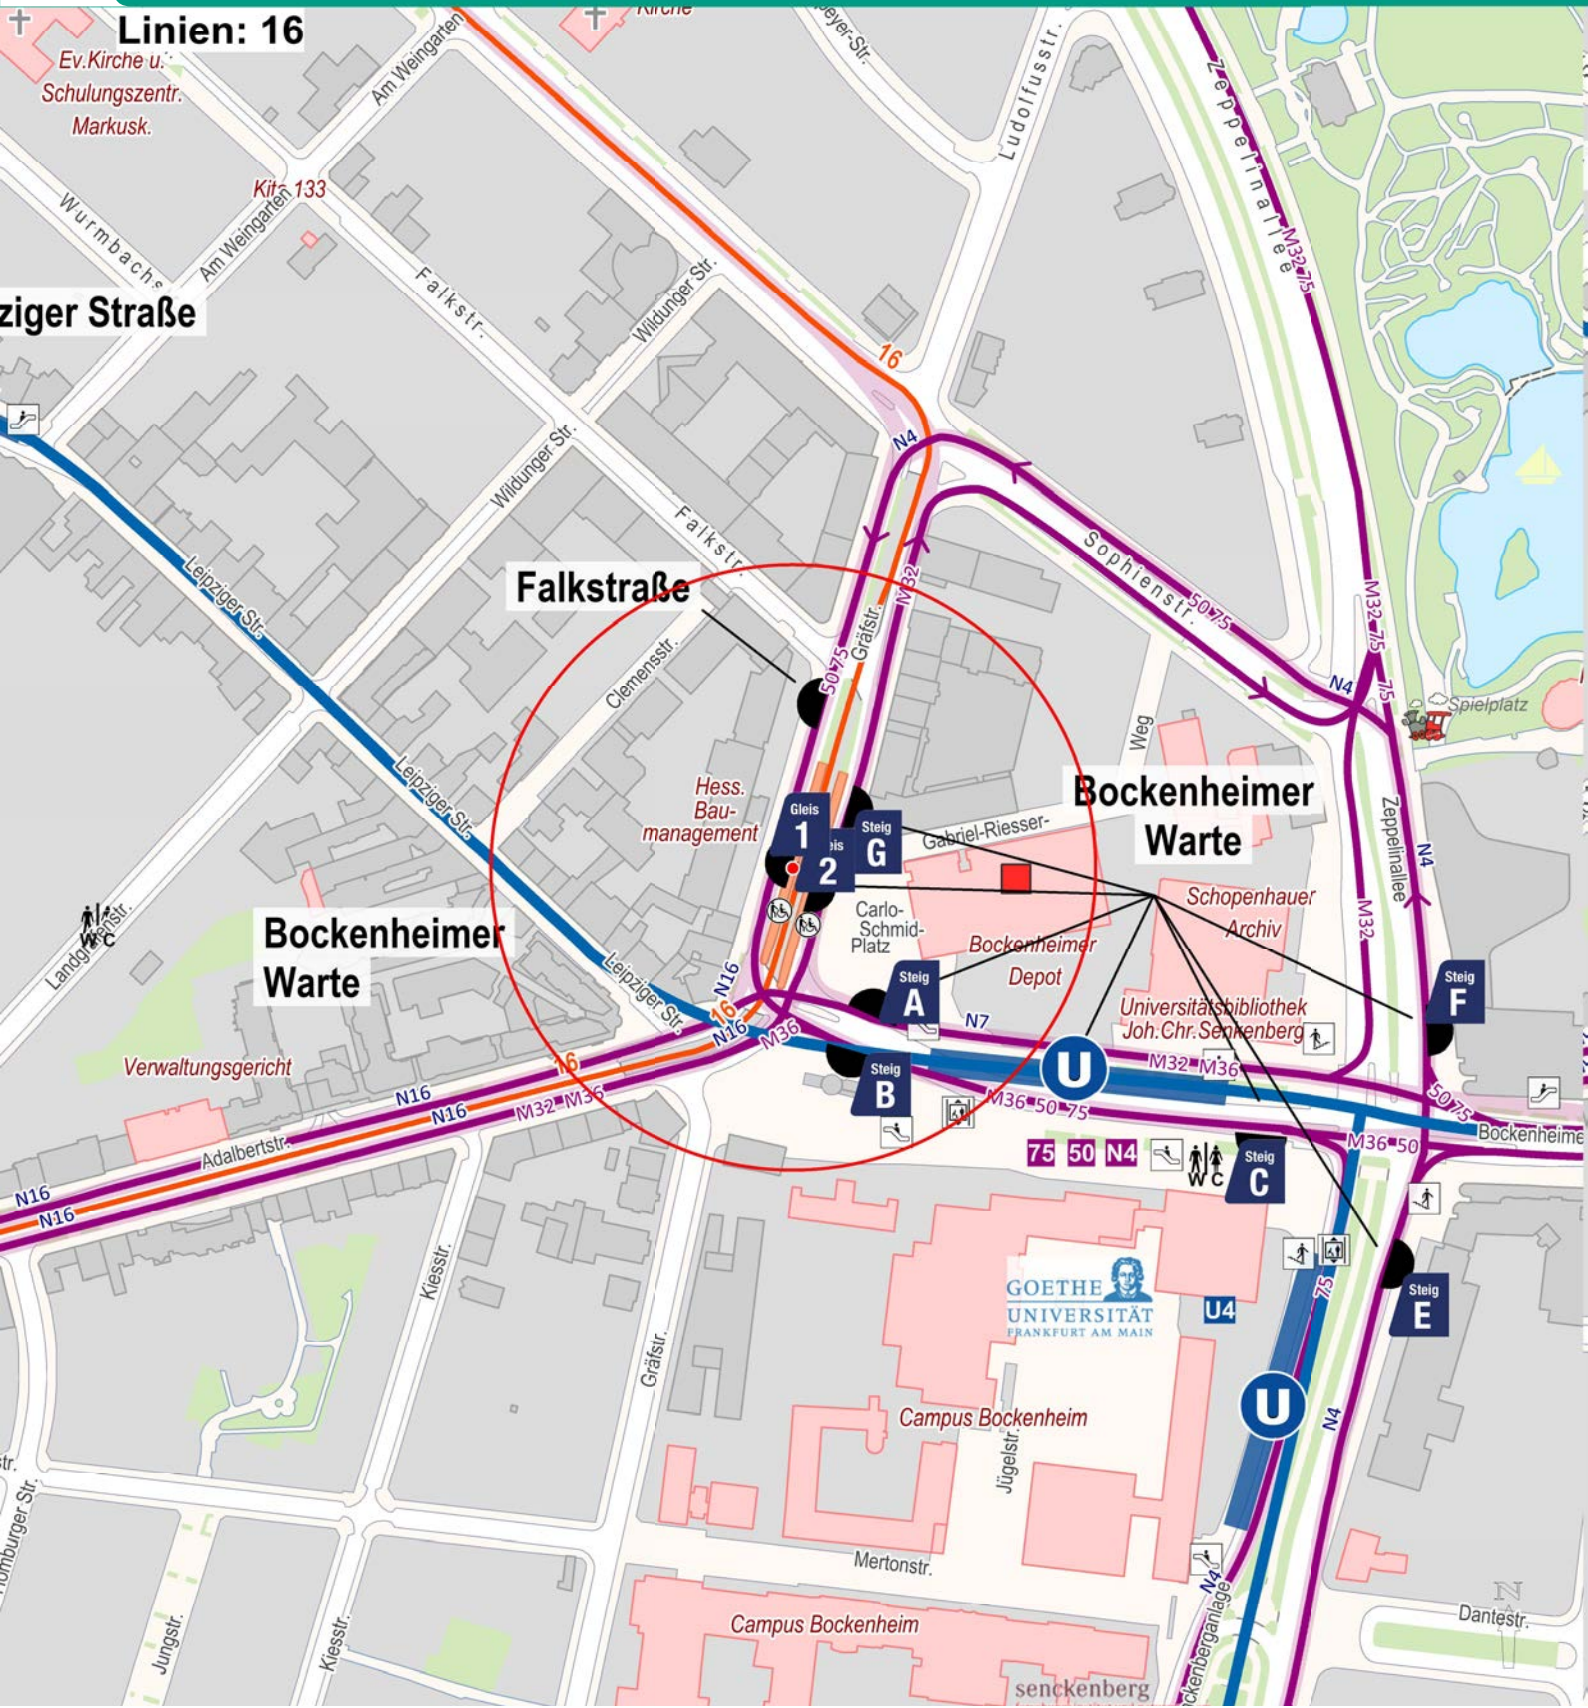

**Legende
Legend**

- U4** U-Bahn
Subway
- Bahnsteig**
Track
- U4** Zugang zur U-Bahn
Entrance to subway
- Rolltreppe mit Ebenen- und Richtungsanzeige**
Escalator with level and direction indication
- Treppe mit Ebenenanzeige**
Stairway with level indication
- Fahrstuhl mit Ebenenanzeige**
Lift with level indication
- Toiletten**
Toilets
- Kiosk**
- Telefon**
Public phone
- Notruftelefon**
Emergency phone

Linien: 75, N4

	Regionalzug Regional train		Treppe Staircase		Bus- oder Bahnsteignummer Platform number		Sie sind hier you are here
	S-Bahn Commuter train		Rolltreppe Escalator		Schienersatzverkehr Rail replacement bus		
	U-Bahn Subway		Aufzug Elevator		Öffentliche Einrichtung Public building		N
	Straßenbahn Tram		RMV Verkaufsstelle RMV Ticket Center		Hausnummer House number		
	Bus Bus		Öffentliche Toilette Public Restroom		book-n-drive Station carsharing		0 m 50 m 100 m 150 m
	Nachtbus Night bus		Ausgang Station exit		Stadtmobil Station carsharing		

Kartengrundlage: Stadtvermessungsamt Frankfurt a. M.
 Alle Angaben ohne Gewähr. Änderungen vorbehalten.
 © traffiQ Lokale Nahverkehrsbes. Frankfurt a. M.
 20-029 Stand: 12/2021.

Linien: U6, U7.

	Regionalzug Regional train		Treppe Staircase		Bus- oder Bahnsteignummer Platform number		Sie sind hier you are here
	S-Bahn Commuter train		Rolltreppe Escalator		Schienenersatzverkehr Rail replacement bus		
	U-Bahn Subway		Aufzug Elevator		Öffentliche Einrichtung Public building		
	Straßenbahn Tram		RMV Verkaufsstelle RMV Ticket Center		Hausnummer House number		
	Bus Bus		Öffentliche Toilette Public Restroom		book-n-drive Station carsharing		
	Nachtbus Night bus		Ausgang Station exit		Stadtmobil Station carsharing		0 m 50 m 100 m 150 m
						Kartgrundlage: Stadtvermessungsamt Frankfurt a. M. Alle Angaben ohne Gewähr. Änderungen vorbehalten. © traffiq Lokale Nahverkehrsbes. Frankfurt a. M. 20-029 Stand: 12/2021.	