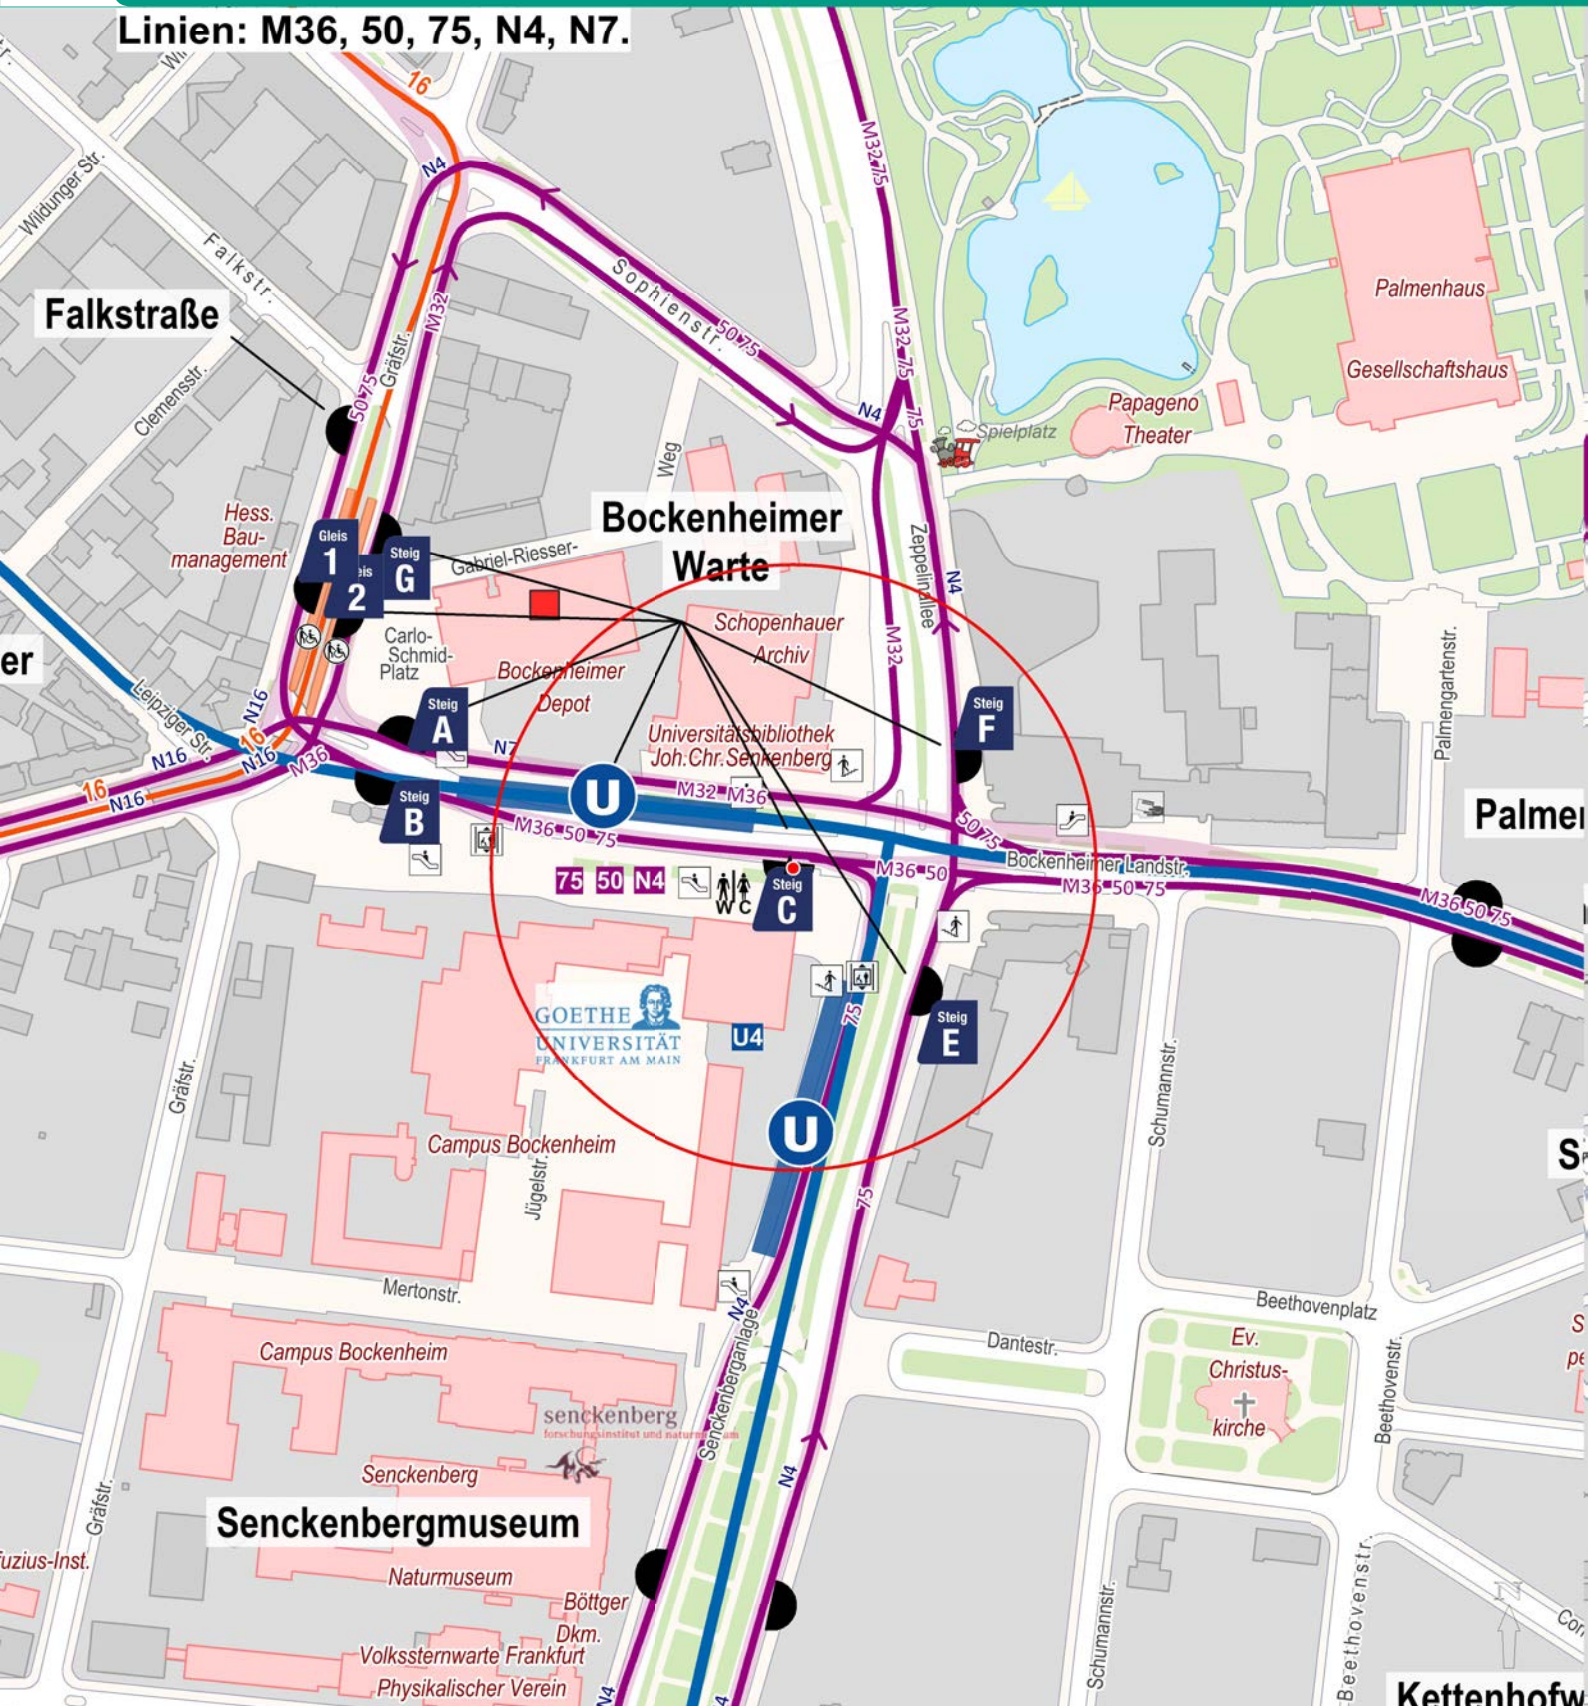

Kartengrundlage: Stadtvermessungsamt Frankfurt a. M.
 Alle Angaben ohne Gewähr. Änderungen vorbehalten.
 © traffIQ Lokale Nahverkehrsbes. Frankfurt a. M.
 20-029 Stand: 12/2021.

Linien: M32, M36, N7.

	Regionalzug Regional train		Treppe Staircase		Bus- oder Bahnsteignummer Platform number		Sie sind hier you are here
	S-Bahn Commuter train		Rolltreppe Escalator		Schienersatzverkehr Rail replacement bus		
	U-Bahn Subway		Aufzug Elevator		Öffentliche Einrichtung Public building		
	Straßenbahn Tram		RMV Verkaufsstelle RMV Ticket Center		Hausnummer House number		
	Bus Bus		Öffentliche Toilette Public Restroom		book-n-drive Station carsharing		0 m 50 m 100 m 150 m
	Nachtbus Night bus		Ausgang Station exit		Stadtmobil Station carsharing		

Kartgrundlage: Stadtvermessungsamt Frankfurt a. M.
Alle Angaben ohne Gewähr. Änderungen vorbehalten.
© traffiQ Lokale Nahverkehrsbes. Frankfurt a. M.
20-029 Stand: 12/2021.

Linien: M32, N16.

	Regionalzug Regional train		Treppe Staircase		Bus- oder Bahnsteignummer Platform number		Sie sind hier you are here
	S-Bahn Commuter train		Rolltreppe Escalator		Schienersatzverkehr Rail replacement bus		
	U-Bahn Subway		Aufzug Elevator		Öffentliche Einrichtung Public building		N
	Straßenbahn Tram		RMV Verkaufsstelle RMV Ticket Center		Hausnummer House number		
	Bus Bus		Öffentliche Toilette Public Restroom		book-n-drive Station carsharing		0 m 50 m 100 m 150 m
	Nachtbus Night bus		Ausgang Station exit		Stadtmobil Station carsharing		

Kartengrundlage: Stadtvermessungsamt Frankfurt a. M.
 Alle Angaben ohne Gewähr. Änderungen vorbehalten.
 © traffiQ Lokale Nahverkehrsbes. Frankfurt a. M.
 20-029 Stand: 12/2021.

Linien: M36, 50, 75, N4, N7.