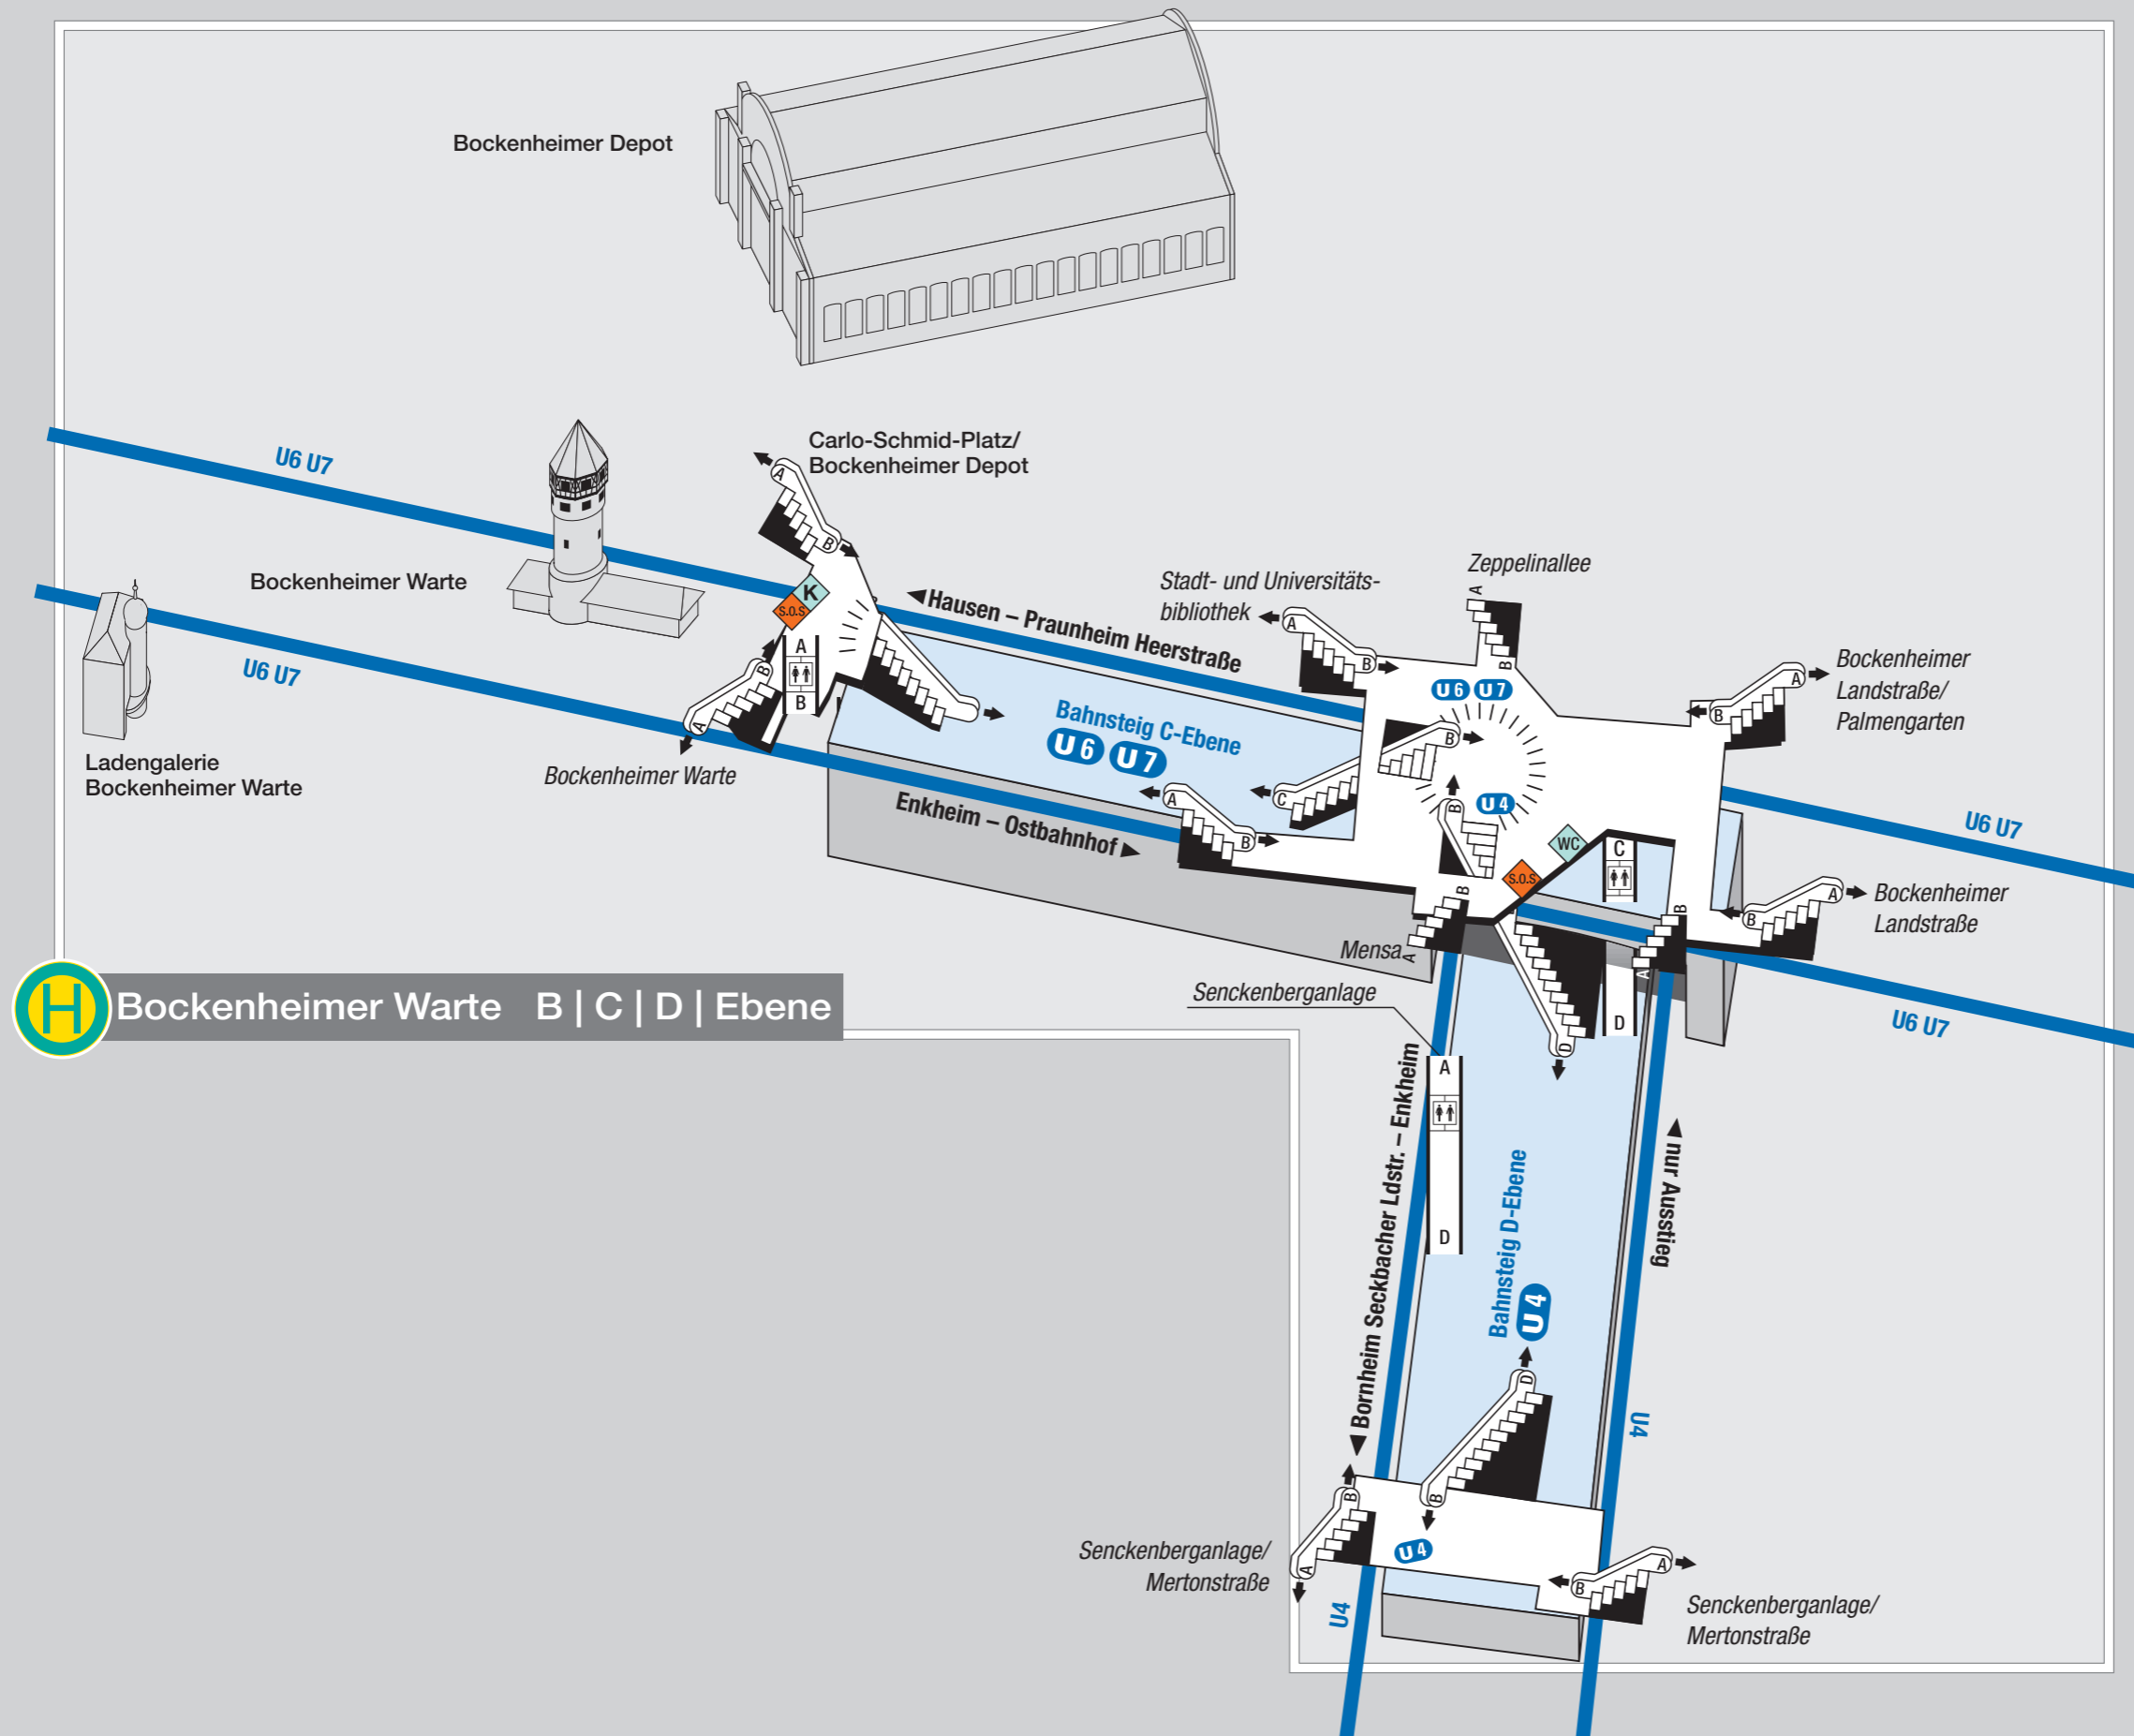

Ebenen / Levels

- A**
- B** Verteilerebene / Distribution level
- C**
- D**

Legende / Legend

- Buslinie und -haltestelle / Bus and bus stop
- N7 Nachtbusverkehr / Night bus
- Straßenbahnlinie und -haltestelle / Tram and stop
- U4 Zugang zur U-Bahn / Entrance to subway
- B Fahrstuhl mit Ebenenanzeige / Lift with level indication
- Rolltreppe mit Ebenen- und Richtungsanzeige / Escalator with level and direction indication
- A/B Treppe mit Ebenenanzeige / Stairway with level indication
- Fahrkartenverkaufsstelle / Tickets
- TAXI Taxistand / Taxi
- WC Toiletten / Toilets
- K Kiosk
- S.O.S. Notruftelefon / Emergency Phone

0 10 20 30 40 50 m

Stand: November 2021
© traffiQ Lokale Nahverkehrsgesellschaft Frankfurt am Main
20-028

Bockenheimer Warte B | C | D | Ebene

**Ebenen
Levels**

- A**
- B** Verteilerebene
Distribution level
- C**
- D**

**Legende
Legend**

- U4** U-Bahn
Subway
- Bahnsteig**
Track
- U4** Zugang zur U-Bahn
Entrance to subway
- Rolltreppe mit Ebenen- und Richtungsanzeige**
Escalator with level and direction indication
- Treppe mit Ebenenanzeige**
Stairway with level indication
- Fahrstuhl mit Ebenenanzeige**
Lift with level indication
- Toiletten**
Toilets
- Kiosk**
- Telefon**
Public phone
- Notruftelefon**
Emergency phone

Linien: 75, N4

	Regionalzug Regional train		Treppe Staircase		Bus- oder Bahnsteignummer Platform number		Sie sind hier you are here
	S-Bahn Commuter train		Rolltreppe Escalator		Schienersatzverkehr Rail replacement bus		
	U-Bahn Subway		Aufzug Elevator		Öffentliche Einrichtung Public building		N
	Straßenbahn Tram		RMV Verkaufsstelle RMV Ticket Center		Hausnummer House number		
	Bus Bus		Öffentliche Toilette Public Restroom		book-n-drive Station carsharing		0 m 50 m 100 m 150 m
	Nachtbus Night bus		Ausgang Station exit		Stadtmobil Station carsharing		