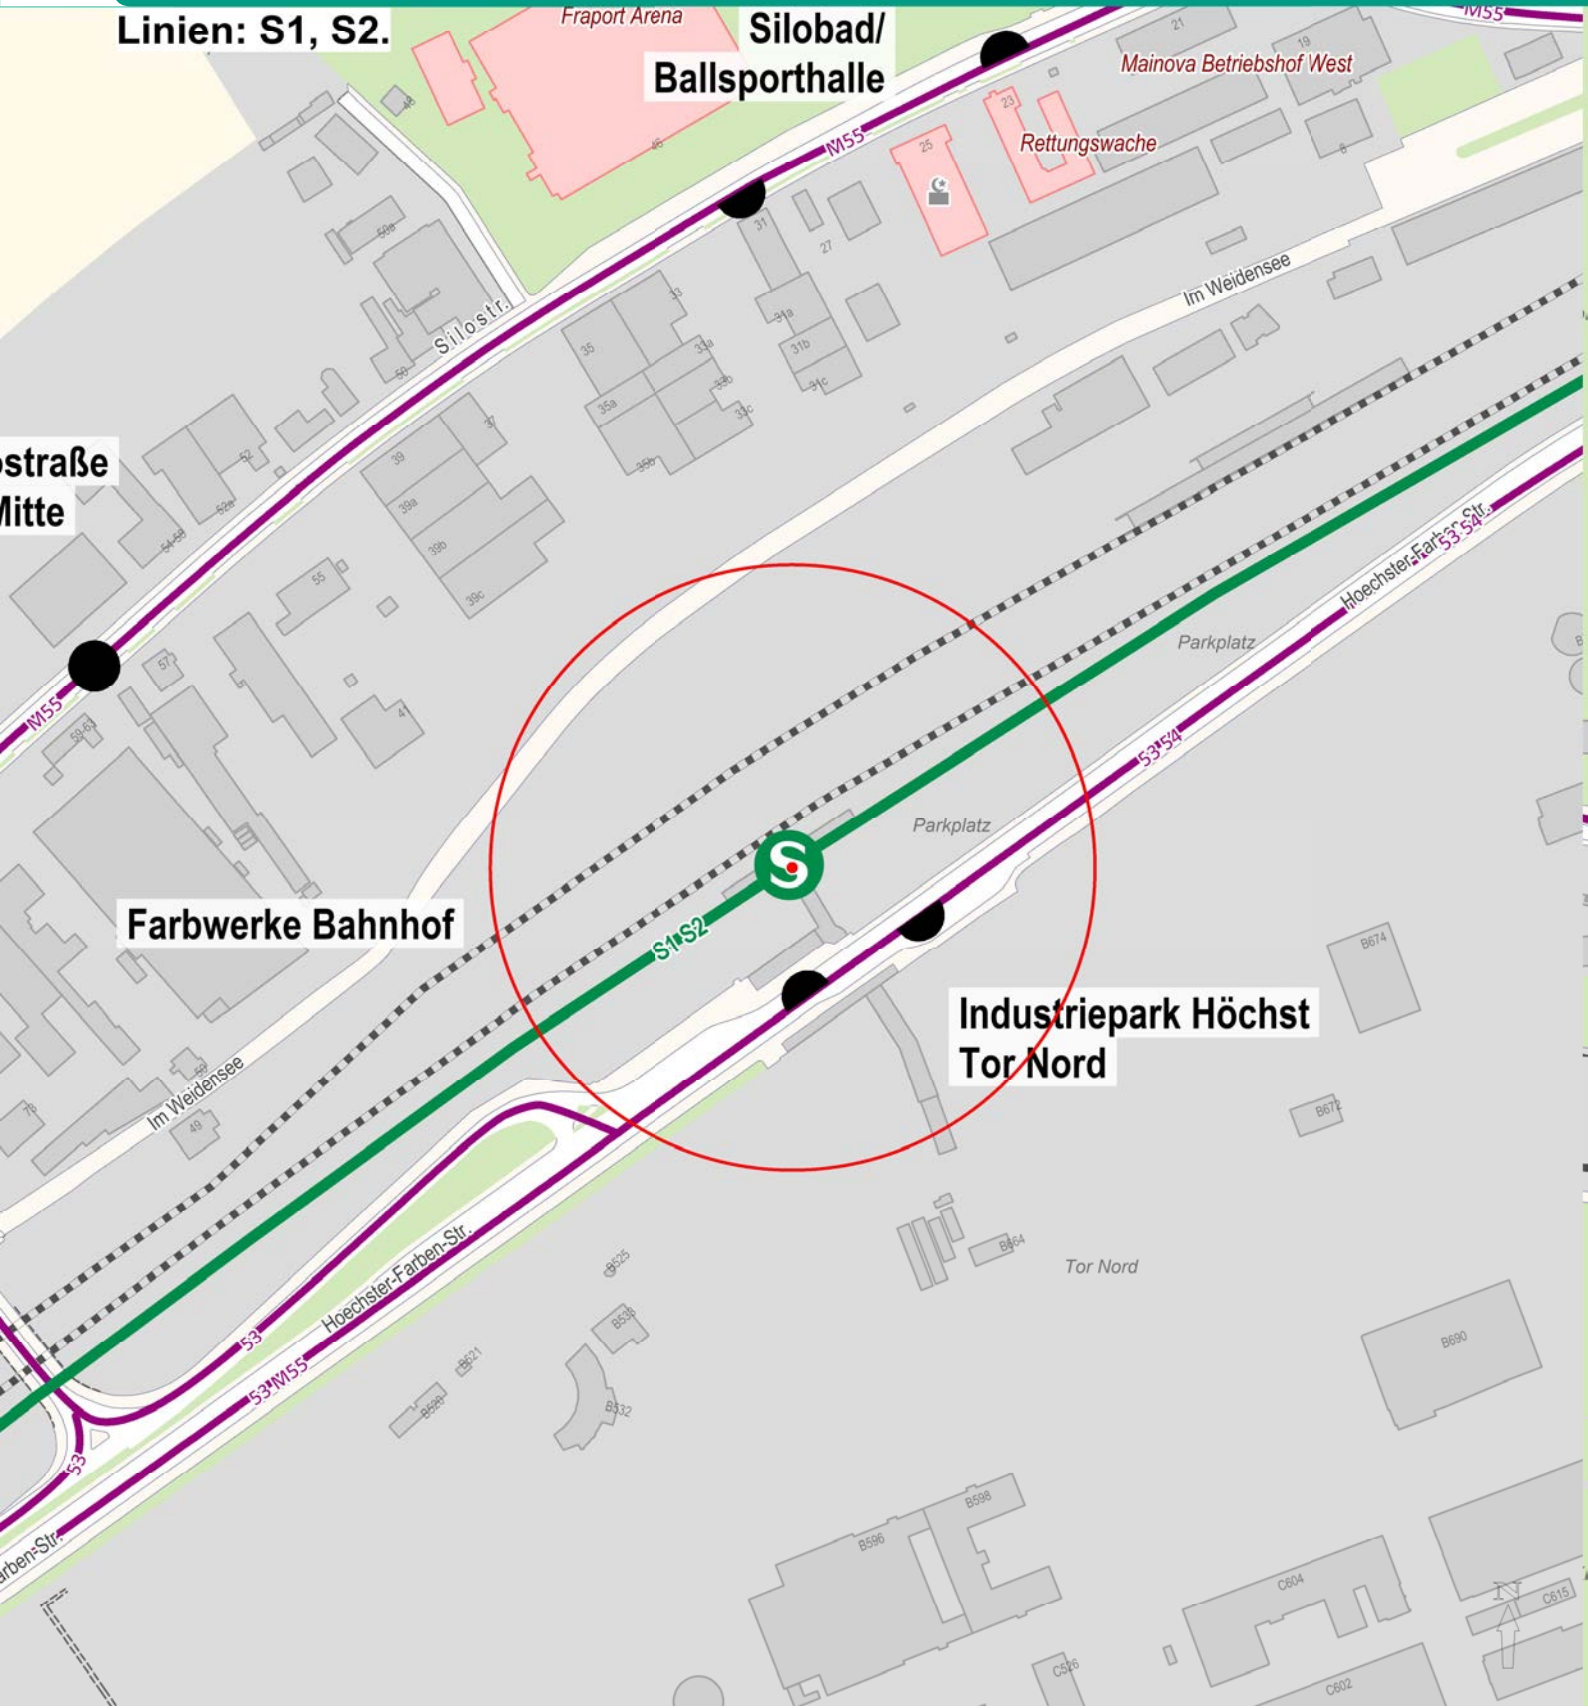

Linien: S1, S2.

- Regionalzug**
Regional train
- S-Bahn**
Commuter train
- U-Bahn**
Subway
- Straßenbahn**
Tram
- Bus**
Bus
- Nachtbus**
Night bus

- Treppe**
Staircase
- Rolltreppe**
Escalator
- Aufzug**
Elevator
- RMV Verkaufsstelle**
RMV Ticket Center
- Öffentliche Toilette**
Public Restroom
- Ausgang**
Station exit

- Bus- oder Bahnsteignummer**
Platform number
- Schienersatzverkehr**
Rail replacement bus
- Öffentliche Einrichtung**
Public building
- Hausnummer**
House number
- book-n-drive Station**
carsharing
- Stadtmobil Station**
carsharing

Sie sind hier
you are here

N

0 m 50 m 100 m 150 m

Kartengrundlage: Stadtvermessungsamt Frankfurt a. M.
Alle Angaben ohne Gewähr. Änderungen vorbehalten.
© traffiQ Lokale Nahverkehrsnetze, Frankfurt a. M.
20-029 Stand: 12/2021.