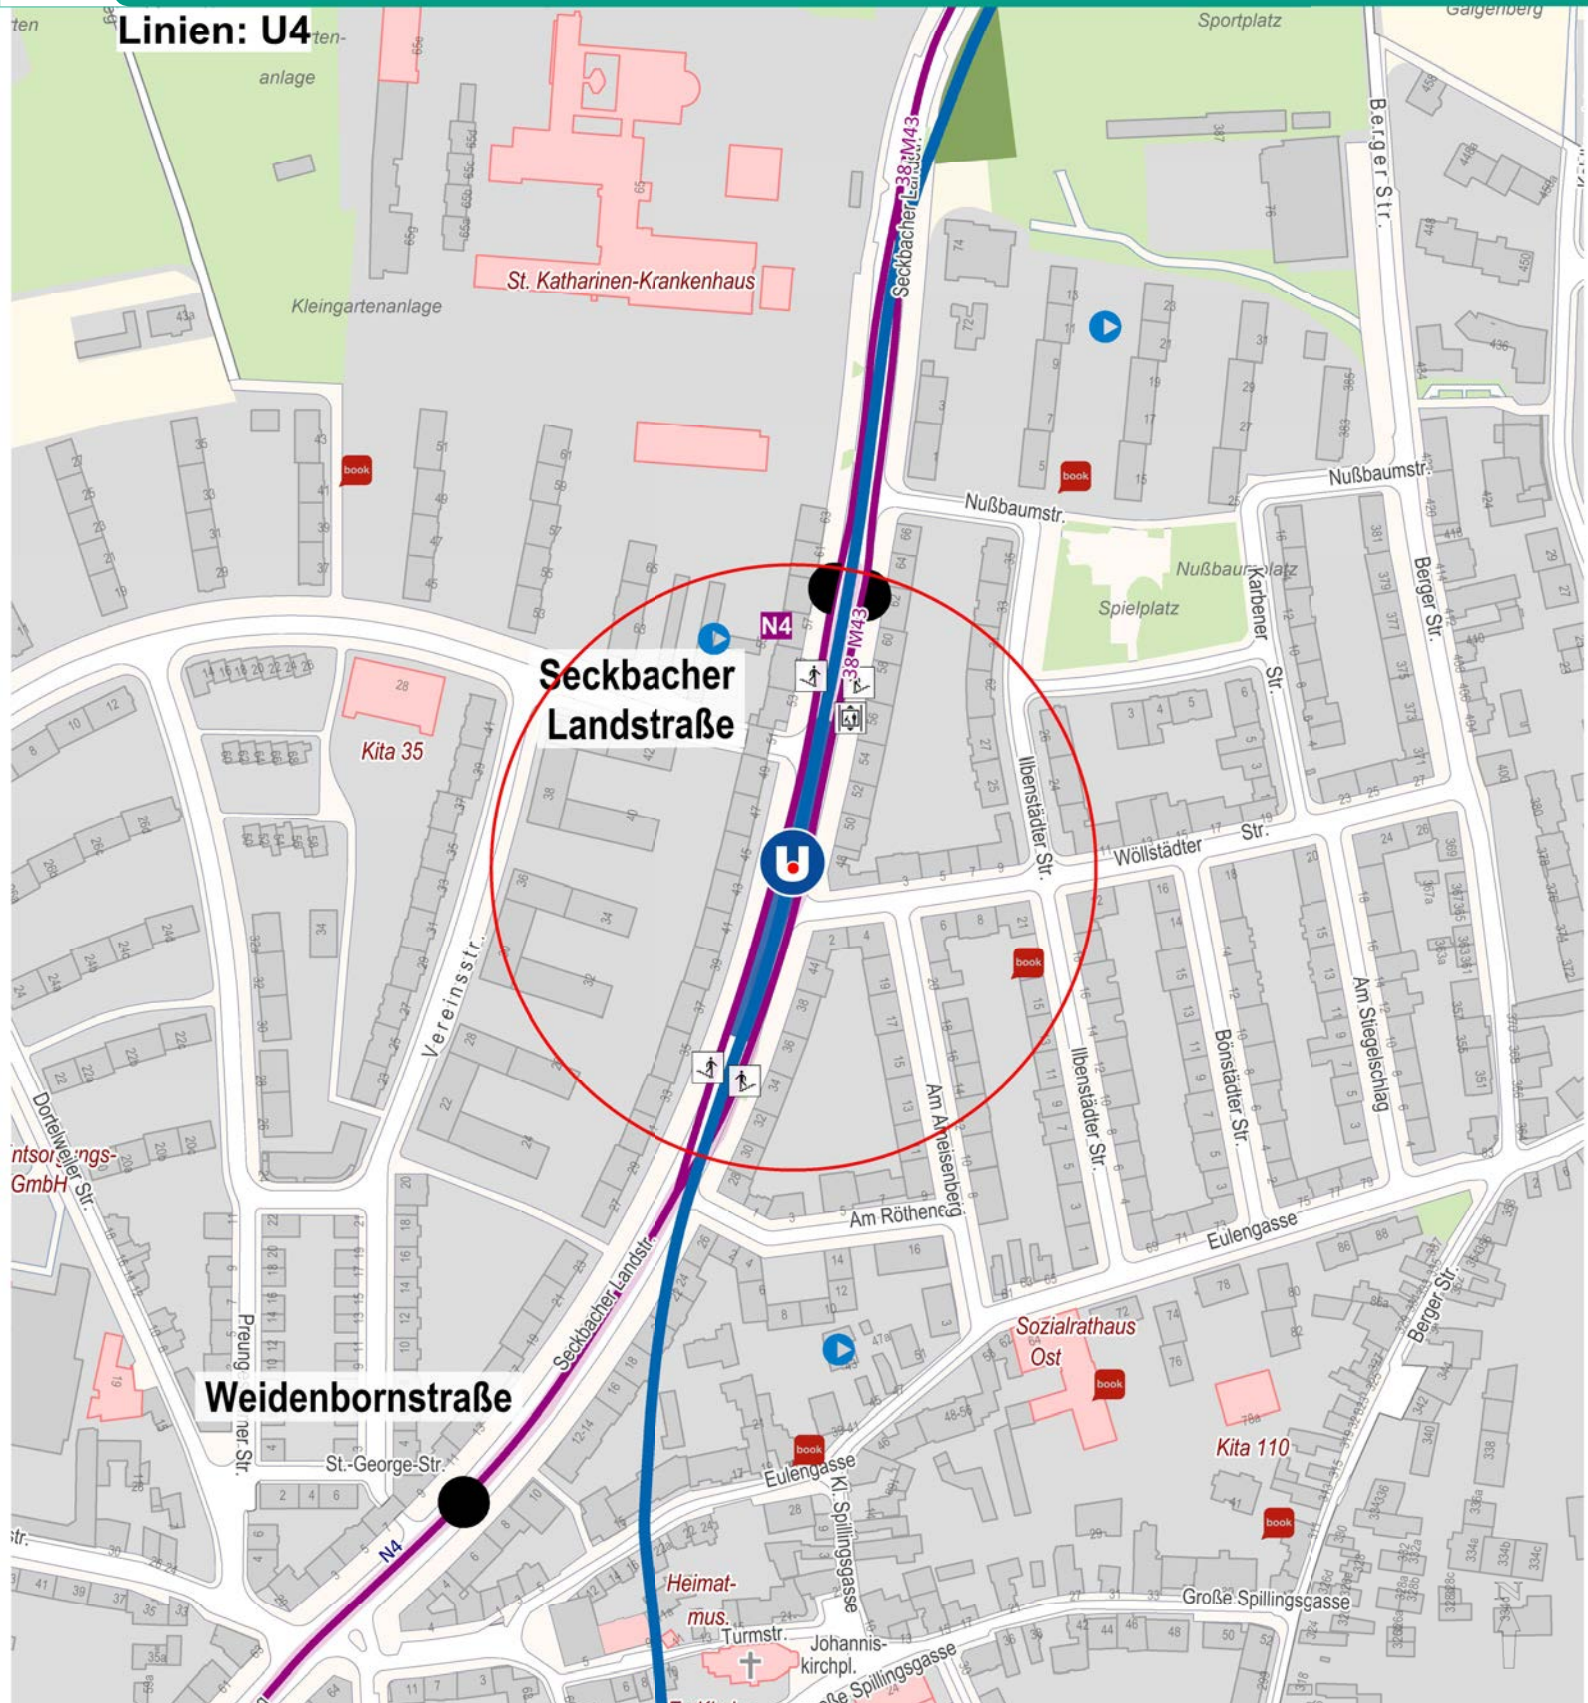

Linien: 38, M43, N4.

	Regionalzug Regional train		Treppe Staircase		Bus- oder Bahnsteignummer Platform number		Sie sind hier you are here
	S-Bahn Commuter train		Rolltreppe Escalator		Schienersatzverkehr Rail replacement bus		
	U-Bahn Subway		Aufzug Elevator		Öffentliche Einrichtung Public building		N
	Straßenbahn Tram		RMV Verkaufsstelle RMV Ticket Center		Hausnummer House number		
	Bus Bus		Öffentliche Toilette Public Restroom		book-n-drive Station carsharing		0 m 50 m 100 m 150 m
	Nachtbus Night bus		Ausgang Station exit		Stadtmobil Station carsharing		

Kartgrundlage: Stadtvermessungsamt Frankfurt a. M.
Alle Angaben ohne Gewähr. Änderungen vorbehalten.
© traffiQ Lokale Nahverkehrsbes. Frankfurt a. M.
20-029 Stand: 12/2021.

Linien: U4

	Regionalzug Regional train		Treppe Staircase		Bus- oder Bahnsteignummer Platform number		Sie sind hier you are here
	S-Bahn Commuter train		Rolltreppe Escalator		Schienersatzverkehr Rail replacement bus		
	U-Bahn Subway		Aufzug Elevator		Öffentliche Einrichtung Public building		N
	Straßenbahn Tram		RMV Verkaufsstelle RMV Ticket Center		Hausnummer House number		
	Bus Bus		Öffentliche Toilette Public Restroom		book-n-drive Station carsharing		0 m 50 m 100 m 150 m
	Nachtbus Night bus		Ausgang Station exit		Stadtmobil Station carsharing		