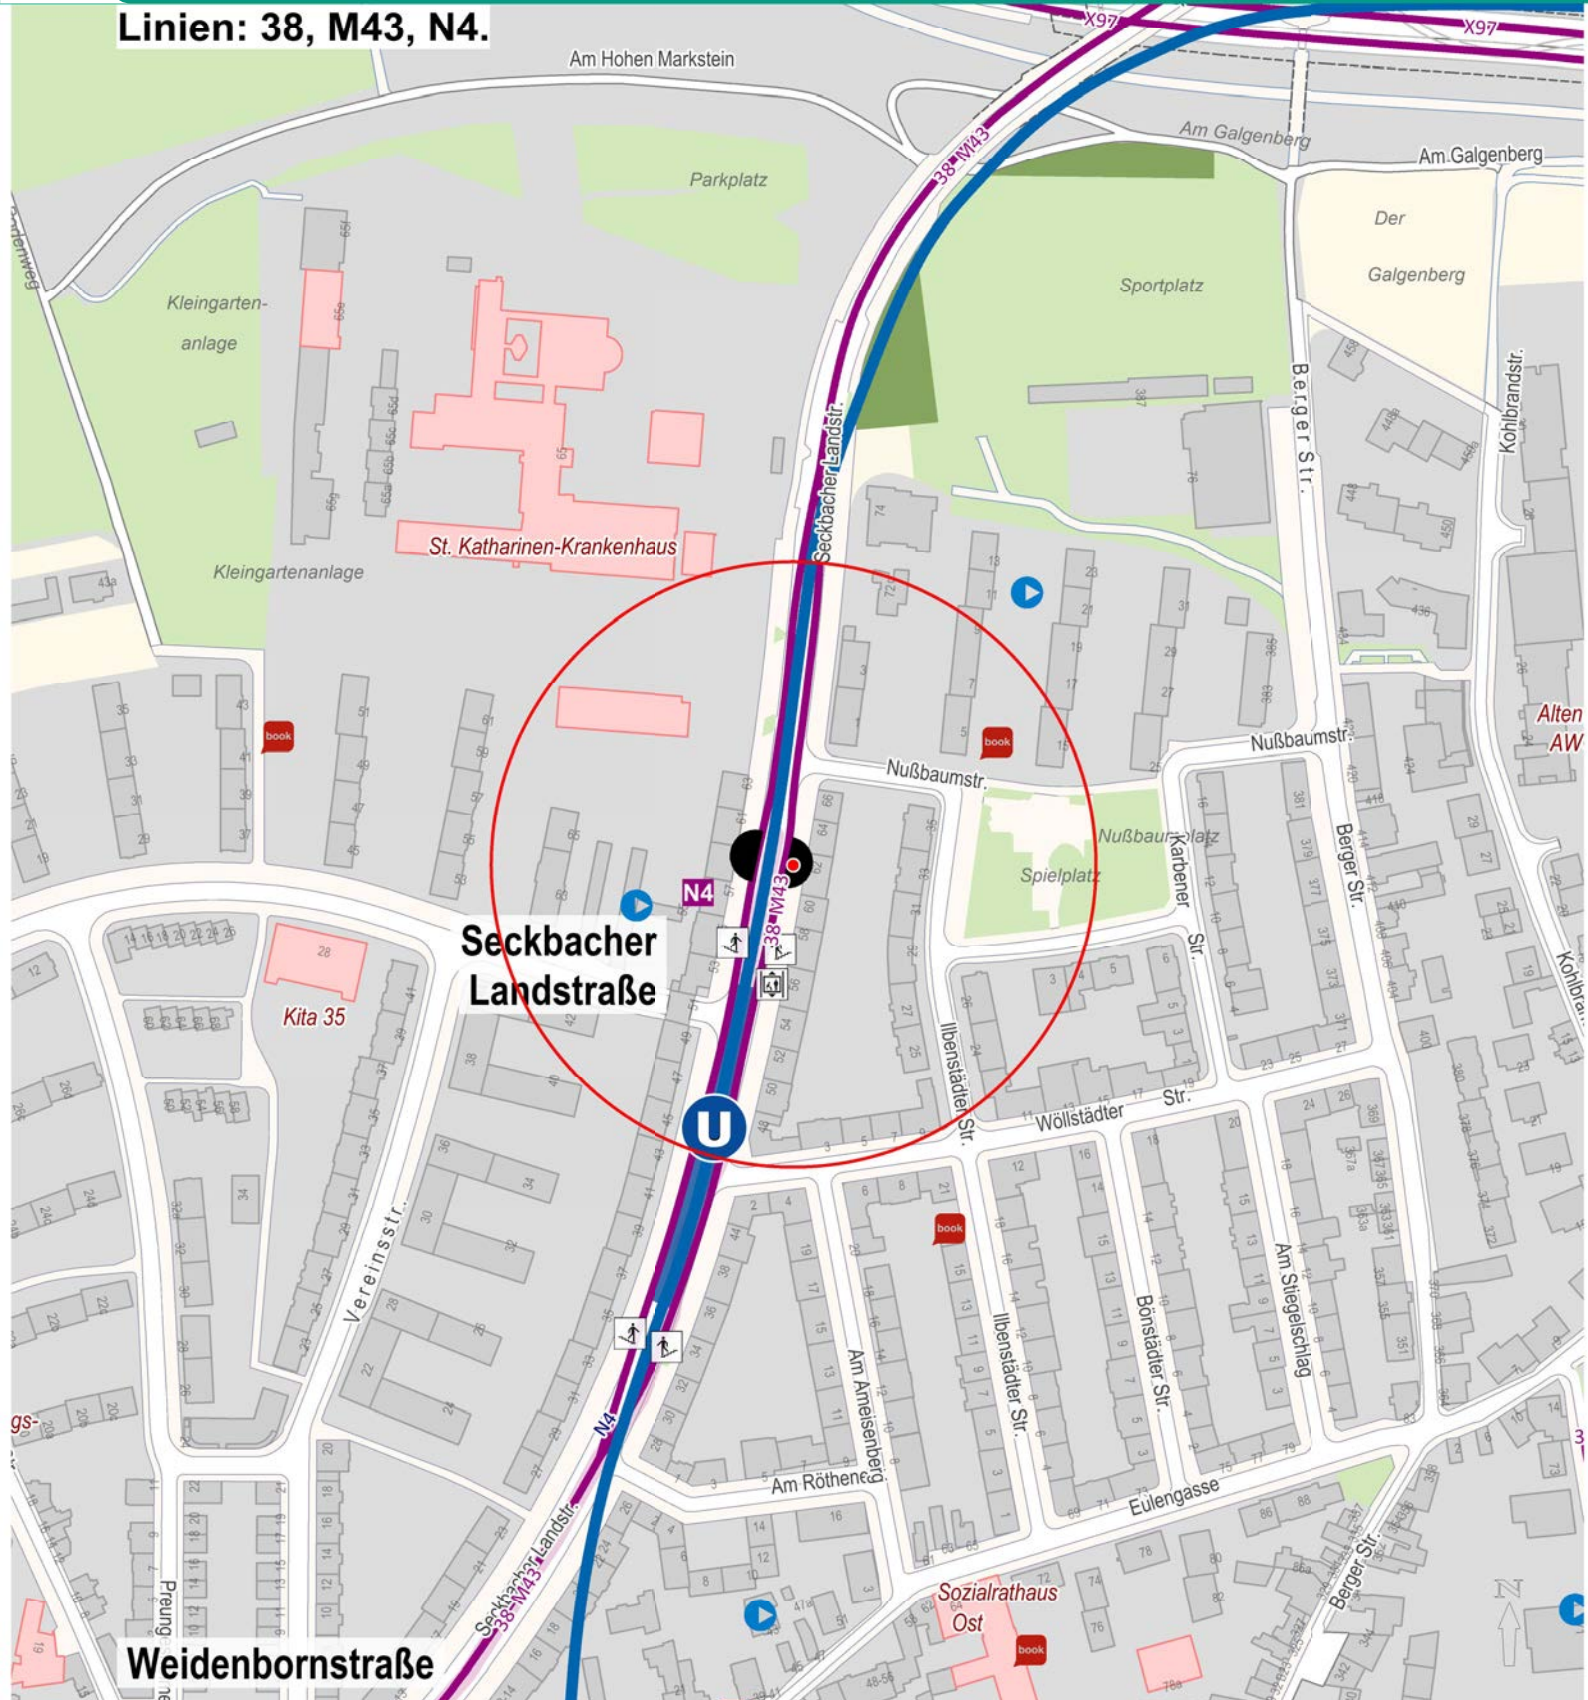

Linien: 38, M43, N4.

	Regionalzug Regional train		Treppe Staircase		Bus- oder Bahnsteignummer Platform number		Sie sind hier you are here
	S-Bahn Commuter train		Rolltreppe Escalator		Schienersatzverkehr Rail replacement bus		
	U-Bahn Subway		Aufzug Elevator		Öffentliche Einrichtung Public building		N
	Straßenbahn Tram		RMV Verkaufsstelle RMV Ticket Center		Hausnummer House number		
	Bus Bus		Öffentliche Toilette Public Restroom		book-n-drive Station carsharing		0 m 50 m 100 m 150 m
	Nachtbus Night bus		Ausgang Station exit		Stadtmobil Station carsharing		

Kartengrundlage: Stadtvermessungsamt Frankfurt a. M.
Alle Angaben ohne Gewähr. Änderungen vorbehalten.
© traffiQ Lokale Nahverkehrsbes. Frankfurt a. M.
20-029 Stand: 12/2021.