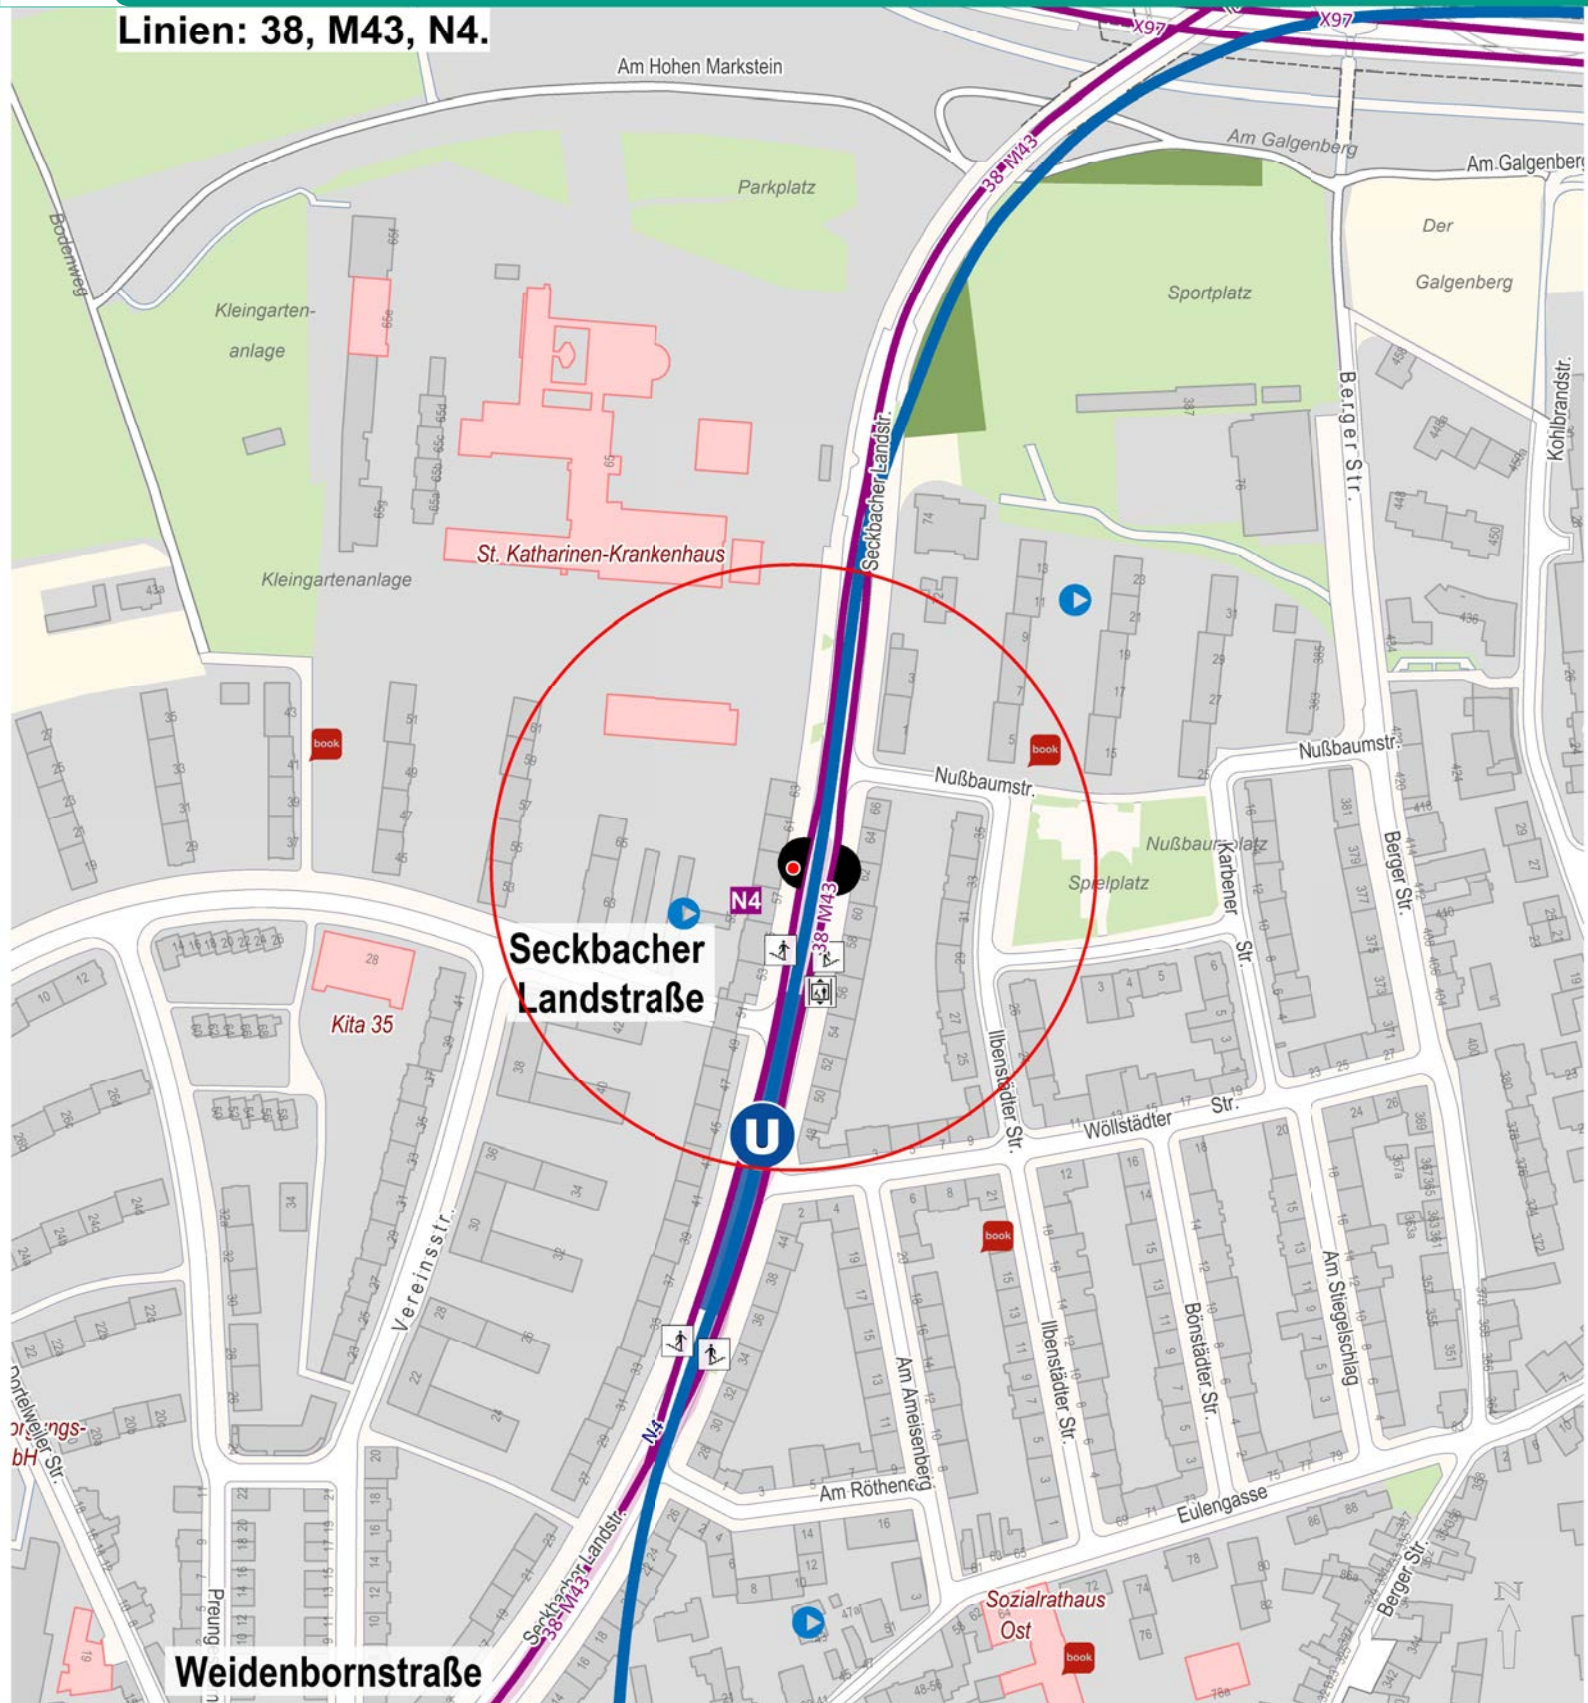

Linien: 38, M43, N4.

	Regionalzug Regional train		Treppe Staircase		Bus- oder Bahnsteignummer Platform number		Sie sind hier you are here
	S-Bahn Commuter train		Rolltreppe Escalator		Schienersatzverkehr Rail replacement bus		
	U-Bahn Subway		Aufzug Elevator		Öffentliche Einrichtung Public building		N
	Straßenbahn Tram		RMV Verkaufsstelle RMV Ticket Center		Hausnummer House number		
	Bus Bus		Öffentliche Toilette Public Restroom		book-n-drive Station carsharing		0 m 50 m 100 m 150 m
	Nachtbus Night bus		Ausgang Station exit		Stadtmobil Station carsharing		

Kartgrundlage: Stadtvermessungsamt Frankfurt a. M.
Alle Angaben ohne Gewähr. Änderungen vorbehalten.
© traffiQ Lokale Nahverkehrsbes. Frankfurt a. M.
20-029 Stand: 12/2021.

Linien: U4

	Regionalzug Regional train		Treppe Staircase		Bus- oder Bahnsteignummer Platform number		Sie sind hier you are here
	S-Bahn Commuter train		Rolltreppe Escalator		Schienersatzverkehr Rail replacement bus		
	U-Bahn Subway		Aufzug Elevator		Öffentliche Einrichtung Public building		N
	Straßenbahn Tram		RMV Verkaufsstelle RMV Ticket Center		Hausnummer House number		
	Bus Bus		Öffentliche Toilette Public Restroom		book-n-drive Station carsharing		0 m 50 m 100 m 150 m
	Nachtbus Night bus		Ausgang Station exit		Stadtmobil Station carsharing		