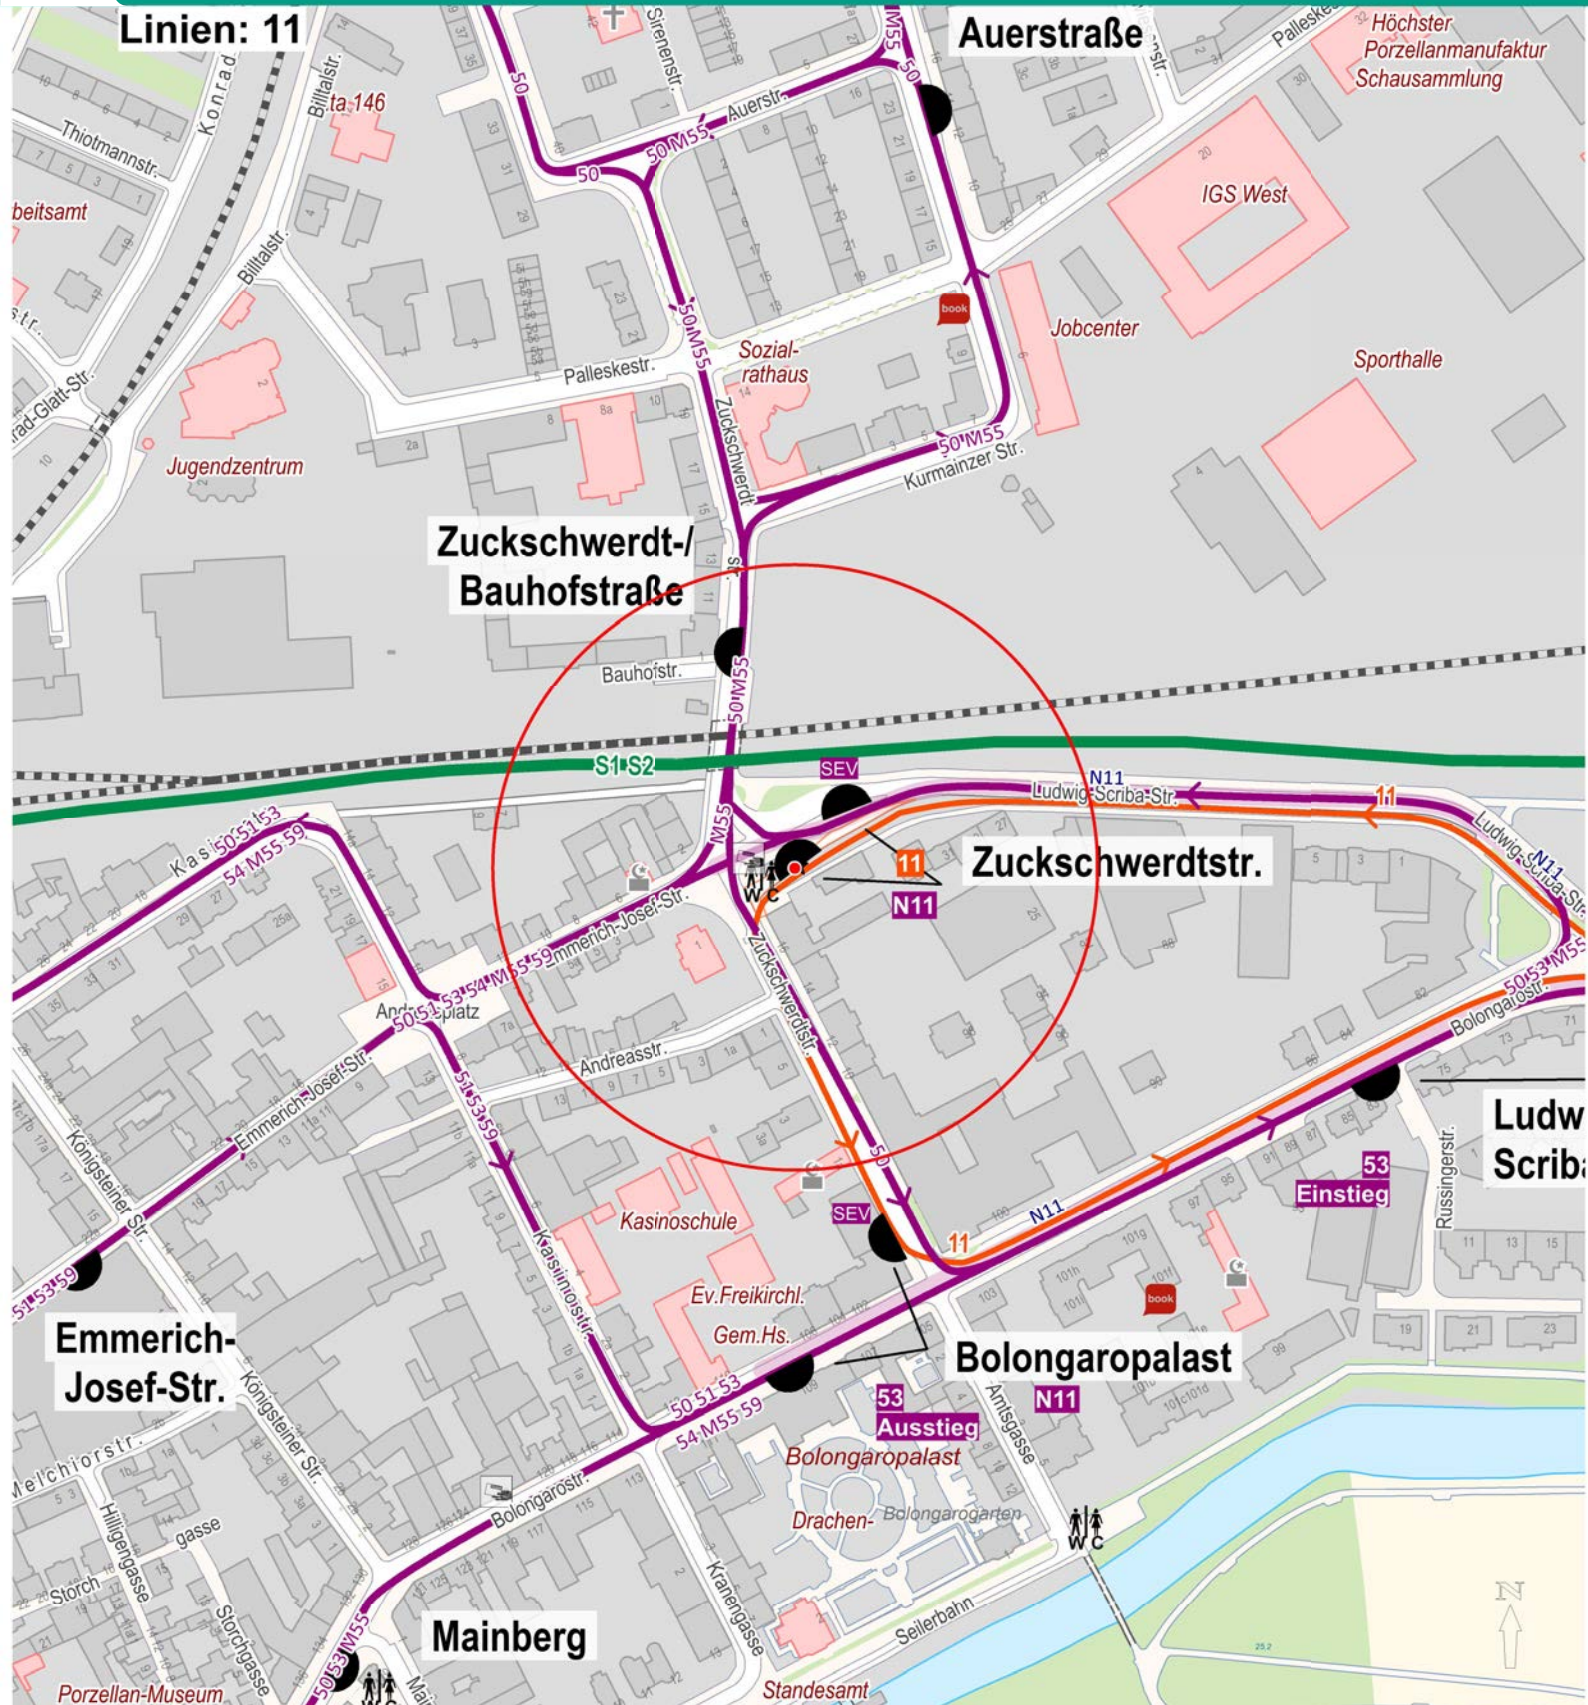

Linien: 50, 51, 53, 54, M55, 59, N11.

	Regionalzug Regional train		Treppe Staircase		Bus- oder Bahnsteignummer Platform number		Sie sind hier you are here
	S-Bahn Commuter train		Rolltreppe Escalator		Schienersatzverkehr Rail replacement bus		
	U-Bahn Subway		Aufzug Elevator		Öffentliche Einrichtung Public building		N
	Straßenbahn Tram		RMV Verkaufsstelle RMV Ticket Center		Hausnummer House number		
	Bus Bus		Öffentliche Toilette Public Restroom		book-n-drive Station carsharing		0 m 50 m 100 m 150 m
	Nachtbus Night bus		Ausgang Station exit		Stadtmobil Station carsharing		

Kartengrundlage: Stadtvermessungsamt Frankfurt a. M.
Alle Angaben ohne Gewähr. Änderungen vorbehalten.
© traffiQ Lokale Nahverkehrsbes. Frankfurt a. M.
20-029 Stand: 12/2021.

Linien: 11

	Regionalzug Regional train		Treppe Staircase		Bus- oder Bahnsteignummer Platform number		Sie sind hier you are here
	S-Bahn Commuter train		Rolltreppe Escalator		Schienersatzverkehr Rail replacement bus		
	U-Bahn Subway		Aufzug Elevator		Öffentliche Einrichtung Public building		
	Straßenbahn Tram		RMV Verkaufsstelle RMV Ticket Center		Hausnummer House number		
	Bus Bus		Öffentliche Toilette Public Restroom		book-n-drive Station carsharing		0 m 50 m 100 m 150 m
	Nachtbus Night bus		Ausgang Station exit		Stadtmobil Station carsharing		

Kartgrundlage: Stadtvermessungsamt Frankfurt a. M.
 Alle Angaben ohne Gewähr. Änderungen vorbehalten.
 © traffIQ Lokale Nahverkehrsbes. Frankfurt a. M.
 20-029 Stand: 12/2021.