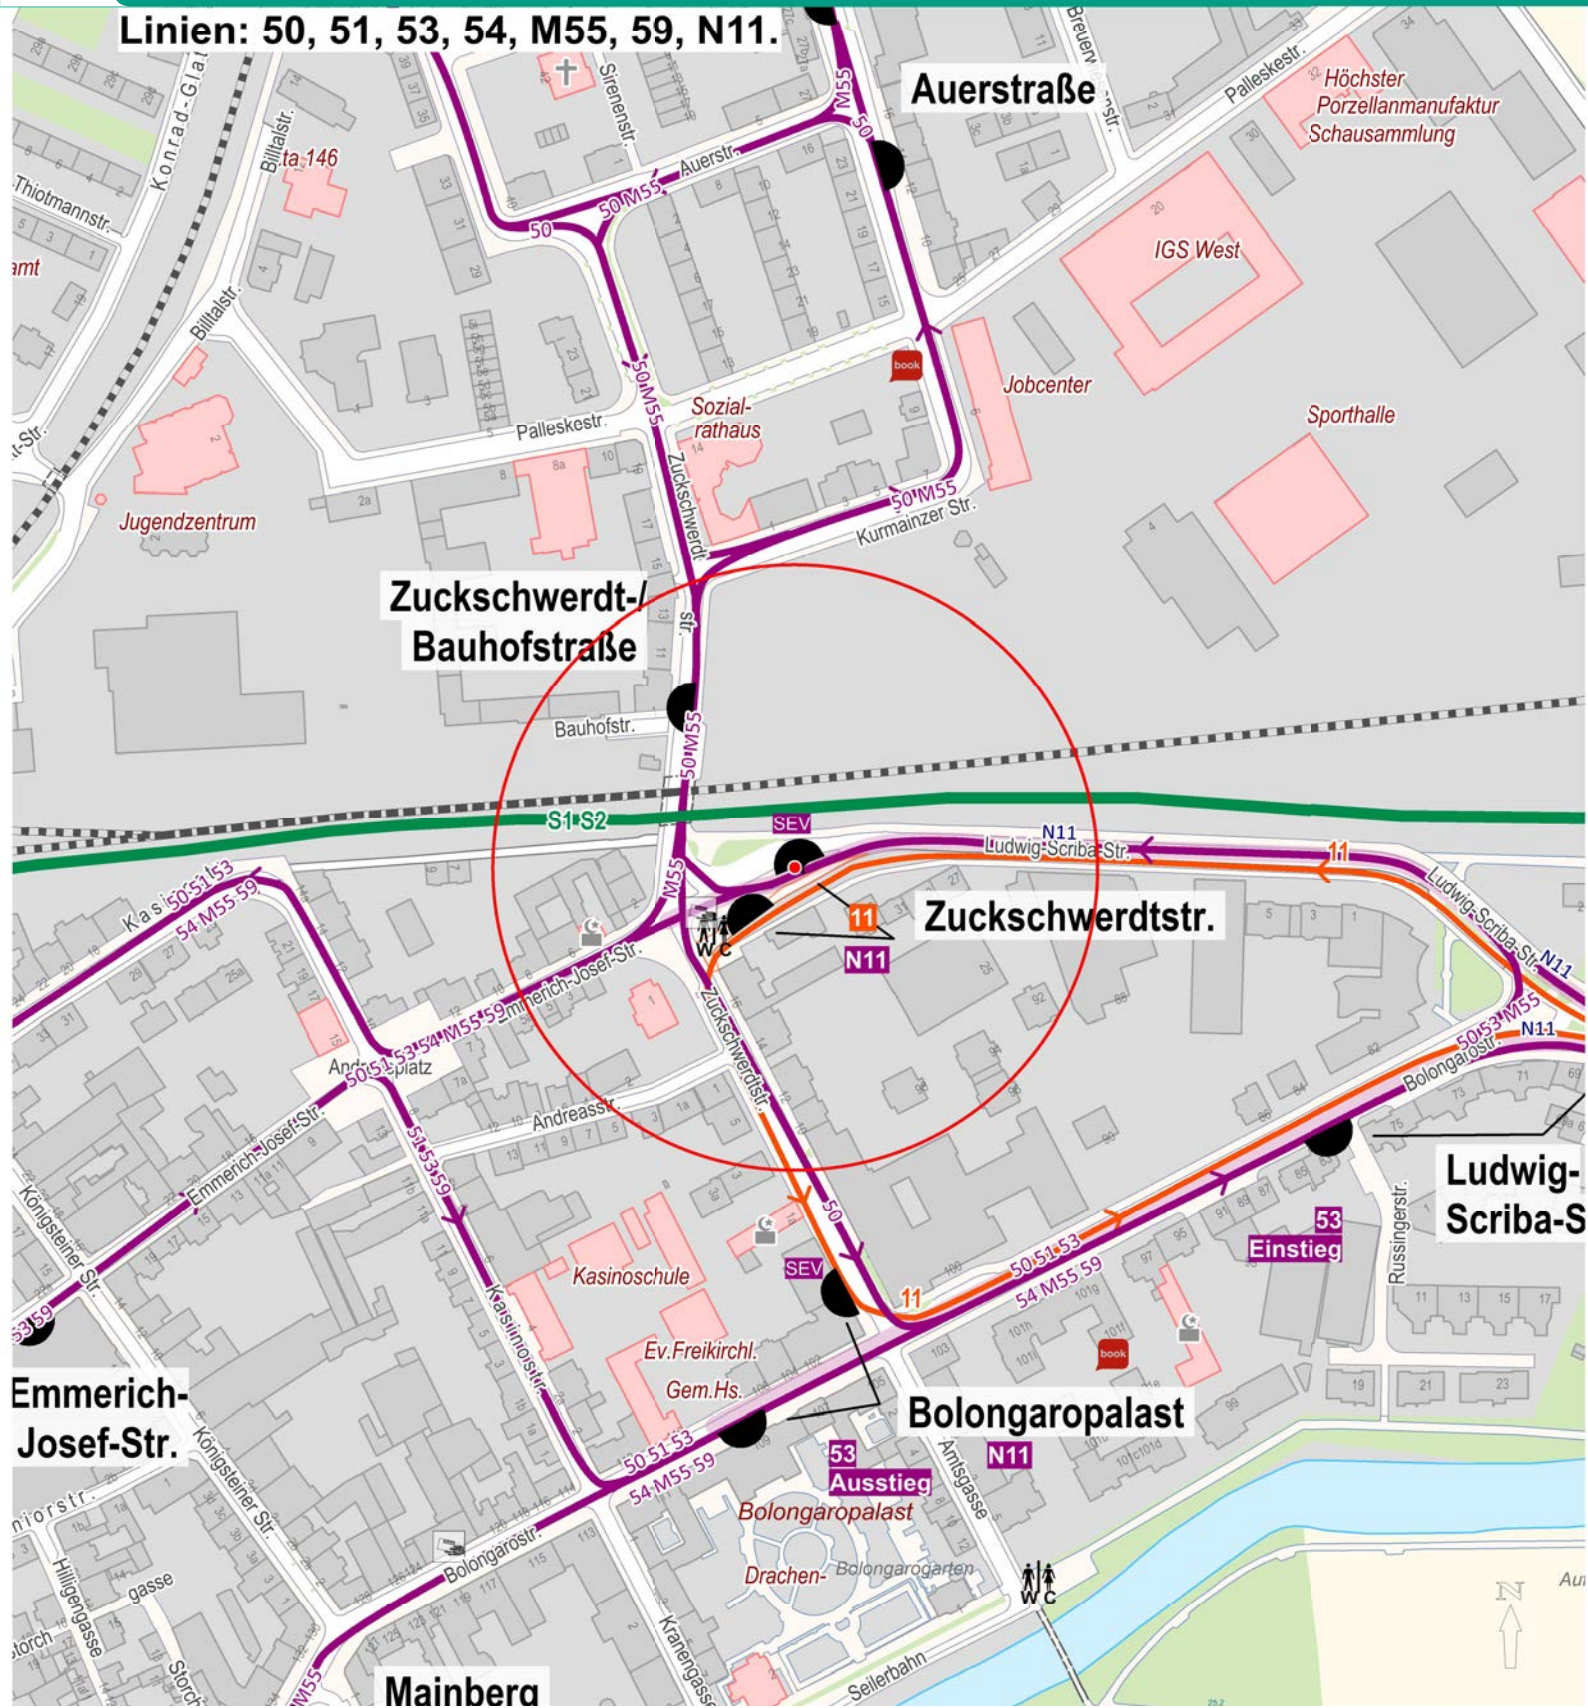

Linien: 50, 51, 53, 54, M55, 59, N11.

	Regionalzug Regional train		Treppe Staircase		Bus- oder Bahnsteignummer Platform number		Sie sind hier you are here
	S-Bahn Commuter train		Rolltreppe Escalator		Schienersatzverkehr Rail replacement bus		
	U-Bahn Subway		Aufzug Elevator		Öffentliche Einrichtung Public building		N
	Straßenbahn Tram		RMV Verkaufsstelle RMV Ticket Center		Hausnummer House number		
	Bus Bus		Öffentliche Toilette Public Restroom		book-n-drive Station carsharing		0 m 50 m 100 m 150 m
	Nachtbus Night bus		Ausgang Station exit		Stadtmobil Station carsharing		

Kartengrundlage: Stadtvermessungsamt Frankfurt a. M.
Alle Angaben ohne Gewähr. Änderungen vorbehalten.
© traffiQ Lokale Nahverkehrsbes. Frankfurt a. M.
20-029 Stand: 12/2021.

Linien: 11

	Regionalzug Regional train		Treppe Staircase		Bus- oder Bahnsteignummer Platform number		Sie sind hier you are here
	S-Bahn Commuter train		Rolltreppe Escalator		Schienersatzverkehr Rail replacement bus		
	U-Bahn Subway		Aufzug Elevator		Öffentliche Einrichtung Public building		
	Straßenbahn Tram		RMV Verkaufsstelle RMV Ticket Center		Hausnummer House number		
	Bus Bus		Öffentliche Toilette Public Restroom		book-n-drive Station carsharing		0 m 50 m 100 m 150 m
	Nachtbus Night bus		Ausgang Station exit		Stadtmobil Station carsharing		

Kartgrundlage: Stadtvermessungsamt Frankfurt a. M.
 Alle Angaben ohne Gewähr. Änderungen vorbehalten.
 © traffIQ Lokale Nahverkehrsbes. Frankfurt a. M.
 20-029 Stand: 12/2021.