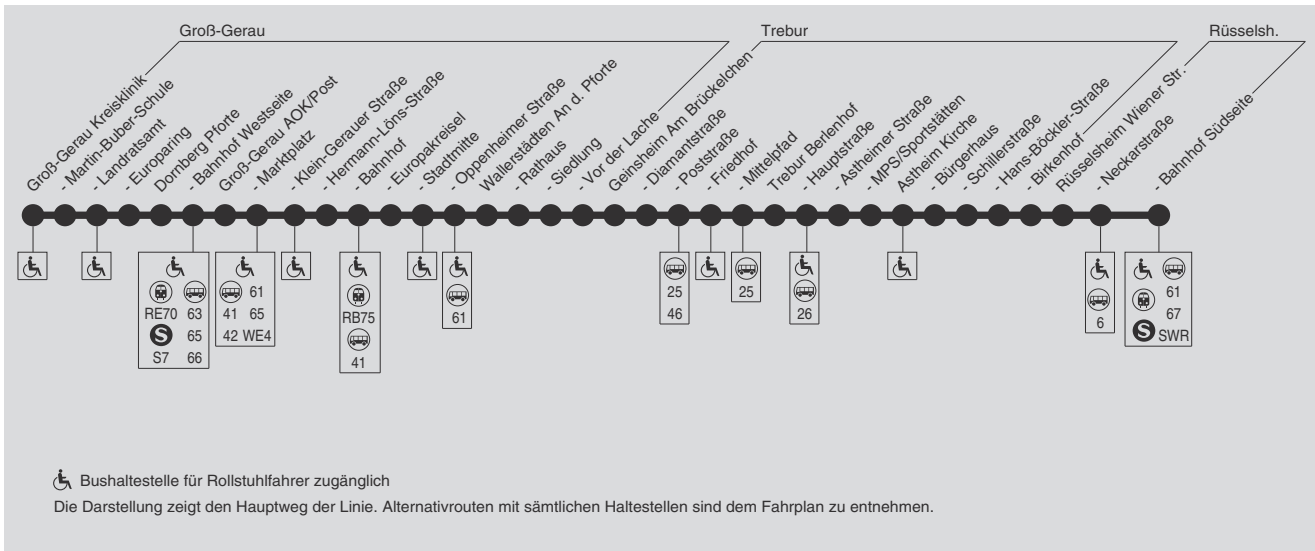

22

Groß-Gerau → Geinsheim → Trebur → Rüsselsheim

Verkehrsmanagementzentrale der LNVG Kreis Groß-Gerau, Tel.: (0 61 52) 93 27-10

Am 24.12. und 31.12. Verkehr wie Samstag.

22

Groß-Gerau → Geinsheim → Trebur → Rüsselsheim

Montag - Freitag

Table with columns for route, direction, and departure times for various stations including Wiesbaden Hbf, Rüsselsheim, Frankfurt Hbf, Flughafen Regionalbf, and stations in the Trebur, Geinsheim, and Groß-Gerau area.