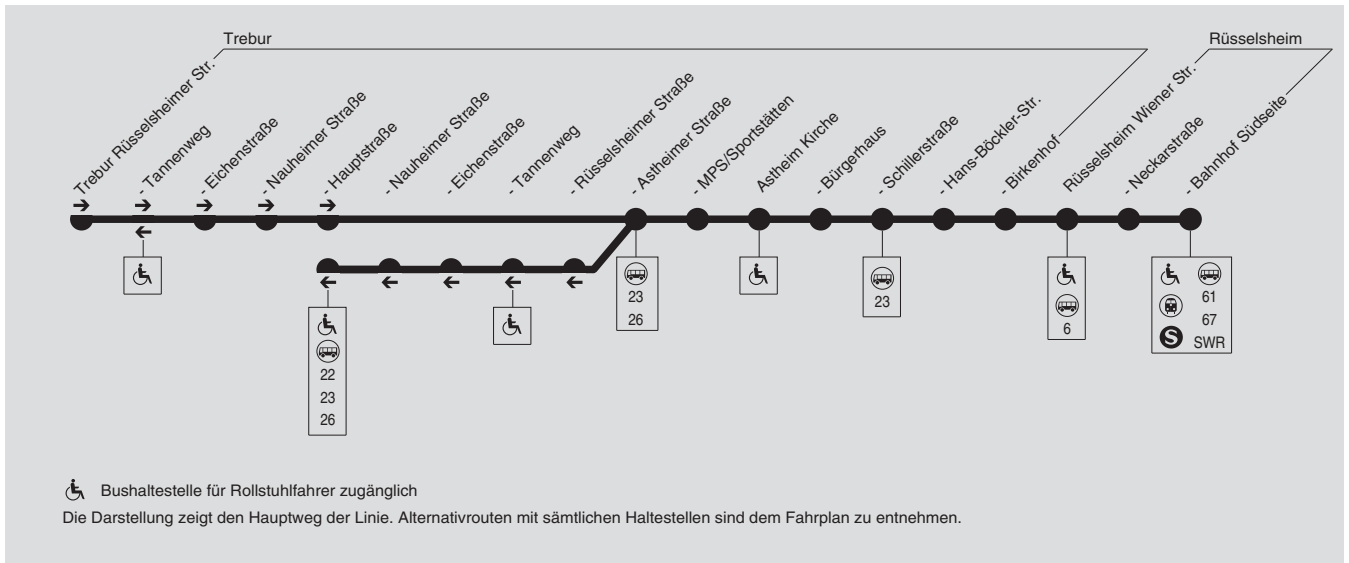

## Trebur → Astheim → Rüsselsheim

Verkehrsmanagementzentrale der LNVG Kreis Groß-Gerau, Tel.: (0 61 52) 93 27-10

Am 24.12. und 31.12. kein Verkehr.