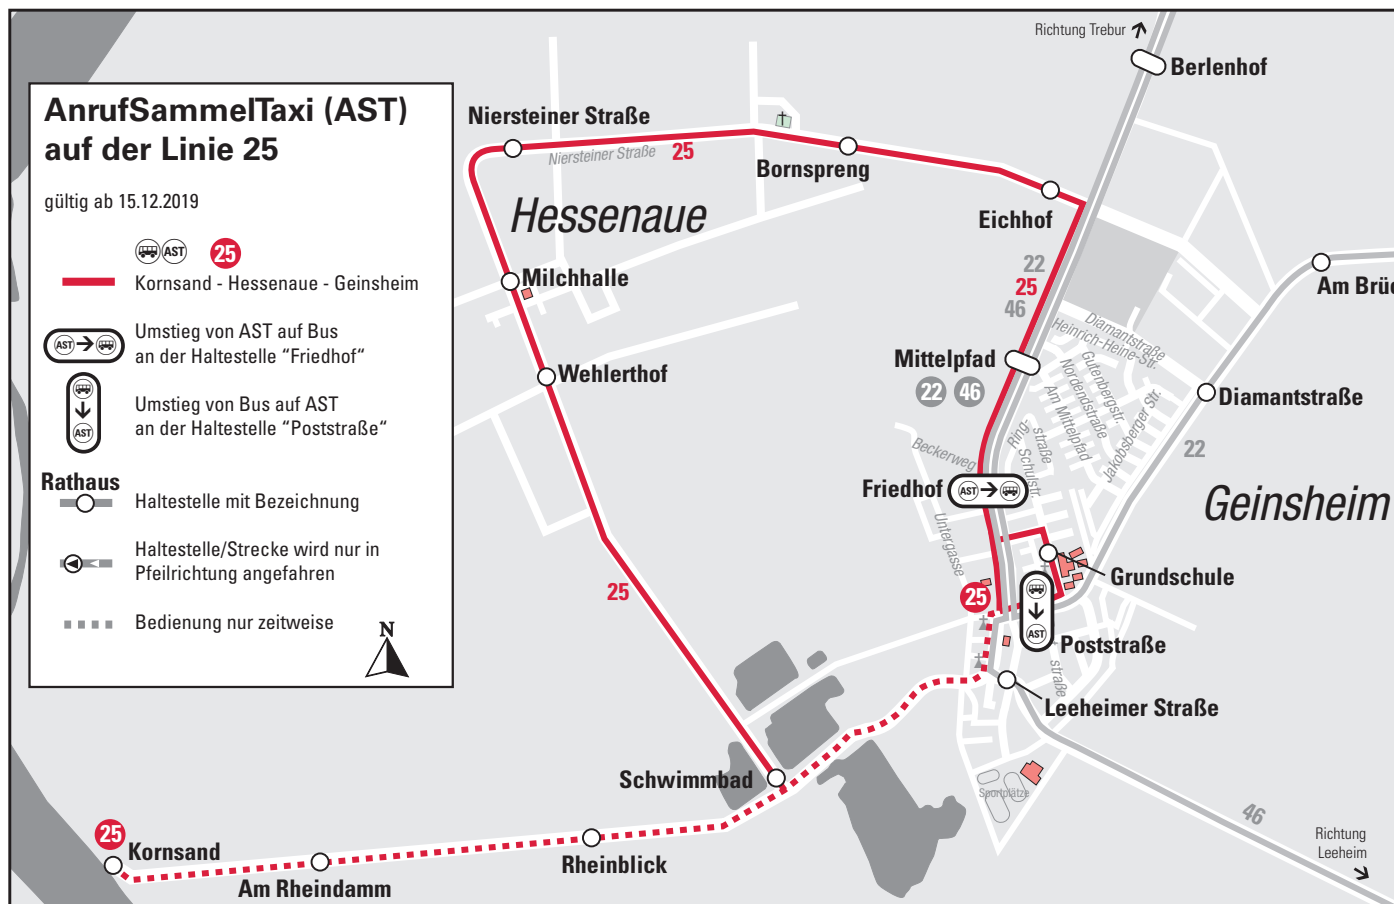

AST

AnrufSammelTaxi

LNVG
Kreis Groß-Gerau

Was ist ein AnrufSammelTaxi (AST)?

Das AST ist eine Ergänzung zum bestehenden ÖPNV-Angebot in verkehrs- und nachfrageschwachen Räumen. Anstelle eines Busses werden Fahrgäste mit einem Taxi befördert. Das AST fährt nach einem festen Fahrplan, aber nur sofern die Fahrt bestellt wird.

Wie funktioniert das AST?

Das AST-Angebot zwischen Kornsand/Hessenaue und Geinsheim fährt im Rahmen der **Linie 25**. Wenn Sie das **AST** nutzen möchten, müssen Sie Ihren Fahrtwunsch mindestens 45 Minuten vor der fahrplanmäßigen Abfahrtszeit an der ersten Haltestelle telefonisch anmelden. Sie können eine Fahrt oder mehrere Fahrten bis zu vier Wochen im Voraus buchen.

Wo fährt das AST in Geinsheim?

Das **AST** fährt in Ergänzung zu den Bussen der Linie 25 und verbindet die Haltestellen in den Ortsteilen Hessenaue und Kornsand (nur an Wochenenden) mit den Bushaltestellen der Linie 22 in Geinsheim. Der Fahrplan ist auf die Abfahrt-/Ankunftszeiten der Busse nach/aus Groß-Gerau bzw. Rüsselsheim ausgerichtet.

Wie bestellen Sie das AST?

Das **AST 25** verkehrt nur nach vorheriger Anmeldung des Fahrtwunsches mindestens **45 Minuten** vor der fahrplanmäßigen Abfahrtszeit an der ersten Haltestelle unter der **Servicenummer 0 18 06 / 84 66 66** (Festnetzpreis 20 ct/Anruf, Mobilfunkpreise max. 60 ct/Anruf). Für Fahrten, die vor 6.45 Uhr beginnen, ist eine Bestellung am Vortag bis 21.00 Uhr notwendig.

Welche Angaben benötigt die AST-Zentrale bei der Anmeldung Ihres Fahrtwunsches?

- Ihre Starthaltestelle
- Ihre Zielhaltestelle
- Ihre gewünschte Abfahrtszeit
- Ihren Namen (auch Angabe Erwachsener/Kind)
- Anzahl der Fahrgäste
- Vorliegen einer RMV-Fahrkarte (Fahrkartenart)
- Transportbedarf von Kinderwagen oder Rollstuhl

Wo steigen Sie in das AST ein?

Sie gehen **fünf Minuten** vor der bestellten Abfahrtszeit zu der vereinbarten Abfahrthaltestelle und steigen dort in das **AST** ein.

Was kostet eine Fahrt mit dem AST?

Falls Sie im Besitz einer RMV-Fahrkarte für das Tarifgebiet 3765 (Trebur) sind, können Sie das **AST** nach den bestehenden RMV-Tarifbestimmungen und -Beförderungsbedingungen ohne zusätzliche Kosten nutzen. Ansonsten betragen die Fahrtkosten pro Person und Fahrt 2,10 Euro (Kinder 1,25 Euro). Der Fahrpreis ist direkt bei der Fahrerin bzw. dem Fahrer zu zahlen.

Fahrpreise gültig ab 01.01.2020