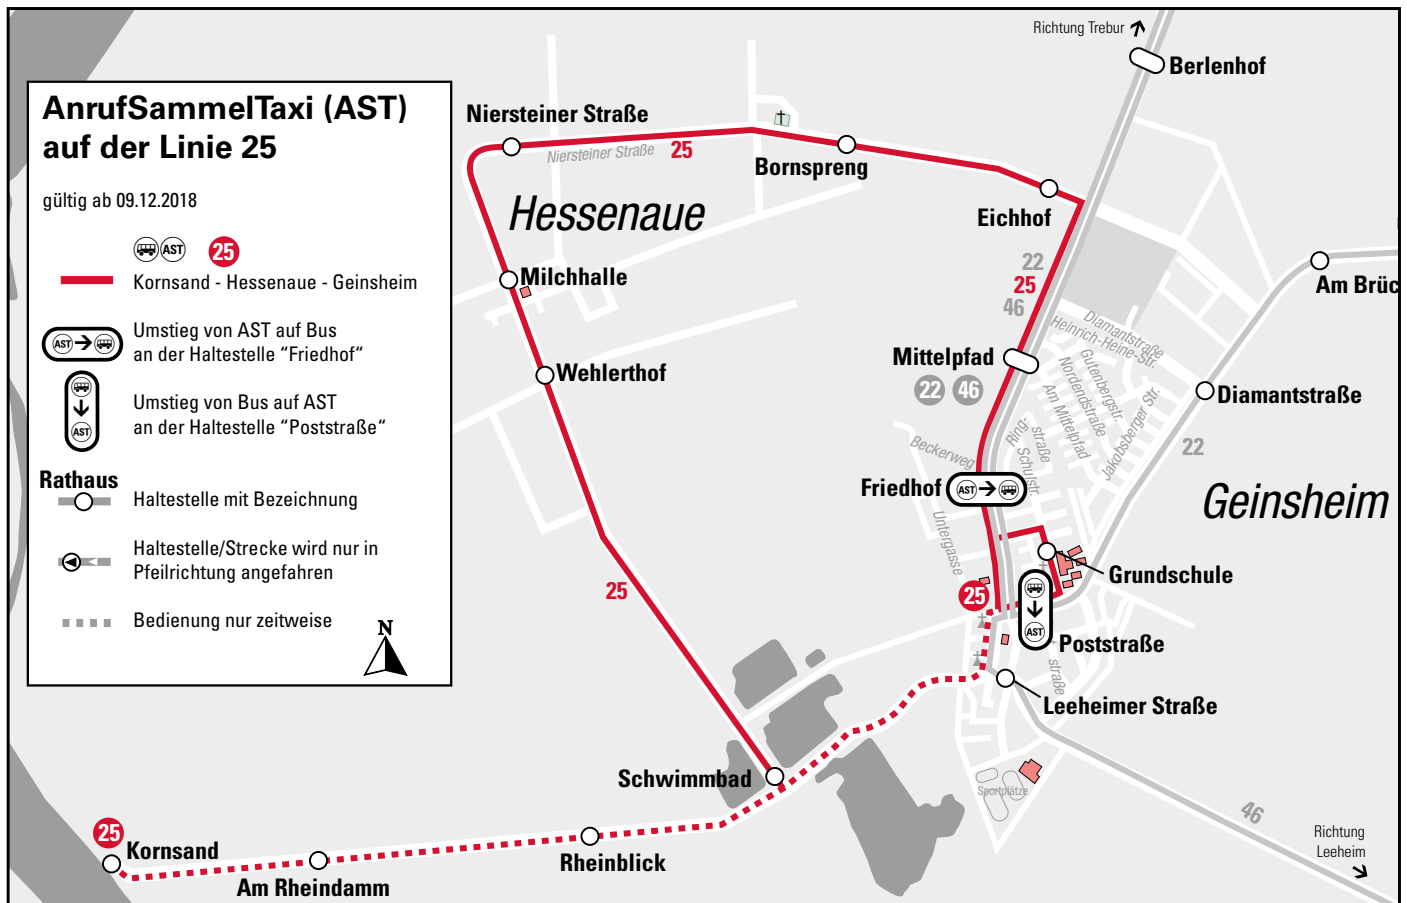

AST

AnrufSammelTaxi

Was ist ein AnrufSammelTaxi (AST)?

Das AST ist eine Ergänzung zum bestehenden ÖPNV-Angebot in verkehrs- und nachfrageschwachen Räumen. Anstelle eines Busses werden Fahrgäste mit einem Taxi befördert. Das AST fährt nach einem festen Fahrplan, aber nur sofern die Fahrt bestellt wird.

Wie funktioniert das AST?

Das AST-Angebot zwischen Kornsand/Hessenaue und Geinsheim fährt im Rahmen der **Linie 25**. Wenn Sie das **AST** nutzen möchten, müssen Sie Ihren Fahrtwunsch mindestens 45 Minuten vor der fahrplanmäßigen Abfahrzeit an der ersten Haltestelle telefonisch anmelden. Sie können eine Fahrt oder mehrere Fahrten bis zu vier Wochen im Voraus buchen.

Wo fährt das AST in Geinsheim?

Das **AST** fährt in Ergänzung zu den Bussen der Linie 25 und verbindet die Haltestellen in den Ortsteilen Hessenaue und Kornsand (nur an Wochenenden) mit den Bushaltestellen der Linie 22 in Geinsheim. Der Fahrplan ist auf die Abfahrt-/Ankunftszeiten der Busse nach/aus Groß-Gerau bzw. Rüsselsheim ausgerichtet.

Wie bestellen Sie das AST?

Das **AST 25** verkehrt nur nach vorheriger Anmeldung des Fahrtwunsches mindestens **45 Minuten** vor der fahrplanmäßigen Abfahrzeit an der ersten Haltestelle unter der **Servicenummer 0 18 06 / 84 66 66** (Festnetzpreis 20 ct/Anruf, Mobilfunkpreise max. 60 ct/Anruf). Für Fahrten, die vor 6.45 Uhr beginnen, ist eine Bestellung am Vortag bis 22.00 Uhr notwendig.

Welche Angaben benötigt die AST-Zentrale bei der Anmeldung Ihres Fahrtwunsches?

- Ihre Starthaltestelle
- Ihre Zielhaltestelle
- Ihre gewünschte Abfahrzeit
- Ihren Namen (auch Angabe Erwachsener/Kind)
- Anzahl der Fahrgäste
- Vorliegen einer RMV-Fahrkarte (Fahrkartenart)
- Transportbedarf von Kinderwagen oder Rollstuhl

Wo steigen Sie in das AST ein?

Sie gehen **fünf Minuten** vor der bestellten Abfahrzeit zu der vereinbarten Abfahrthaltestelle und steigen dort in das **AST** ein.

Was kostet eine Fahrt mit dem AST?

Falls Sie im Besitz einer RMV-Fahrkarte für das Tarifgebiet 3765 (Trebur) sind, können Sie das **AST** nach den bestehenden RMV-Tarifbestimmungen und -Beförderungsbedingungen ohne zusätzliche Kosten nutzen. Ansonsten betragen die Fahrkosten pro Person und Fahrt 2,10 Euro (Kinder 1,25 Euro). Der Fahrpreis ist direkt beim Fahrer zu zahlen.